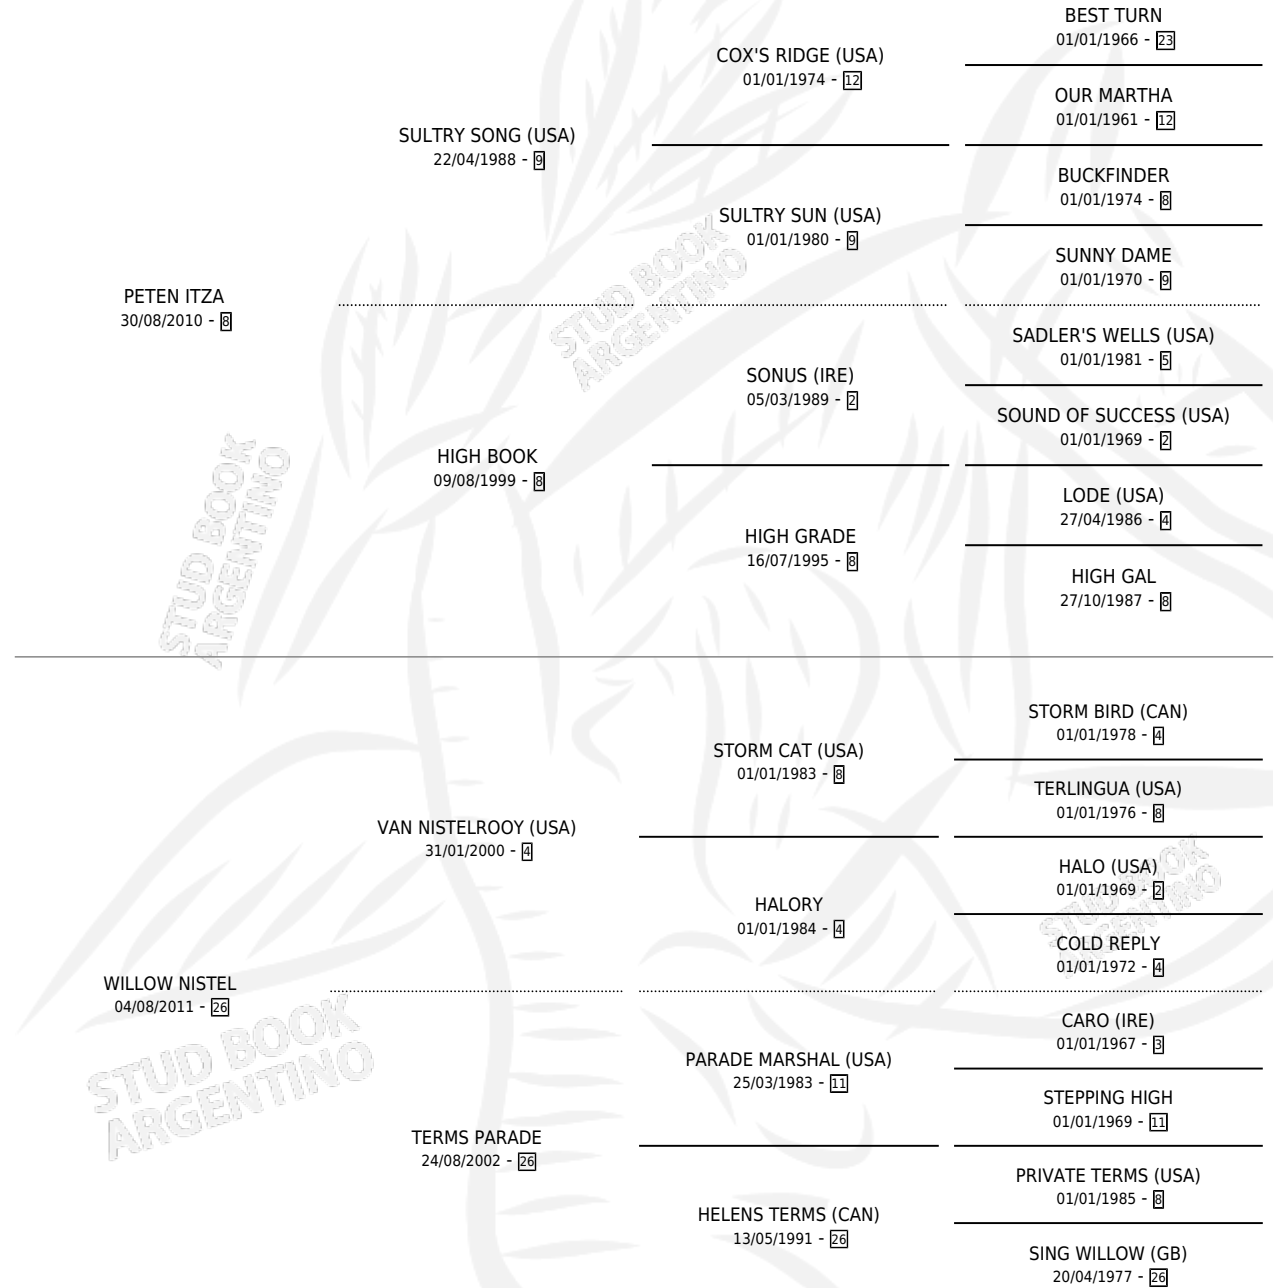

WILLOW TREES

por **PETEN ITZA** y **WILLOW NISTEL** por **VAN NISTELROOY (USA)**

Argentina · Hembra · Alazan · SP · 05/09/2024
Familia 26 · Volumen 45

ESTADO

TIPIFICACIÓN SANGUÍNEA	X
TIPIFICACIÓN POR ADN	✓
PASAPORTE	✓
IDENTIFICACIÓN POR MICROCHIP	✓
REPRODUCTOR	X

Lugar de nacimiento: Gran Amigo

Criador: Gran Amigo

PEDIGREE

WILLOW TREES

Datos oficiales del Stud Book Argentino

Documento generado el 03/05/2026

studbook.org.ar