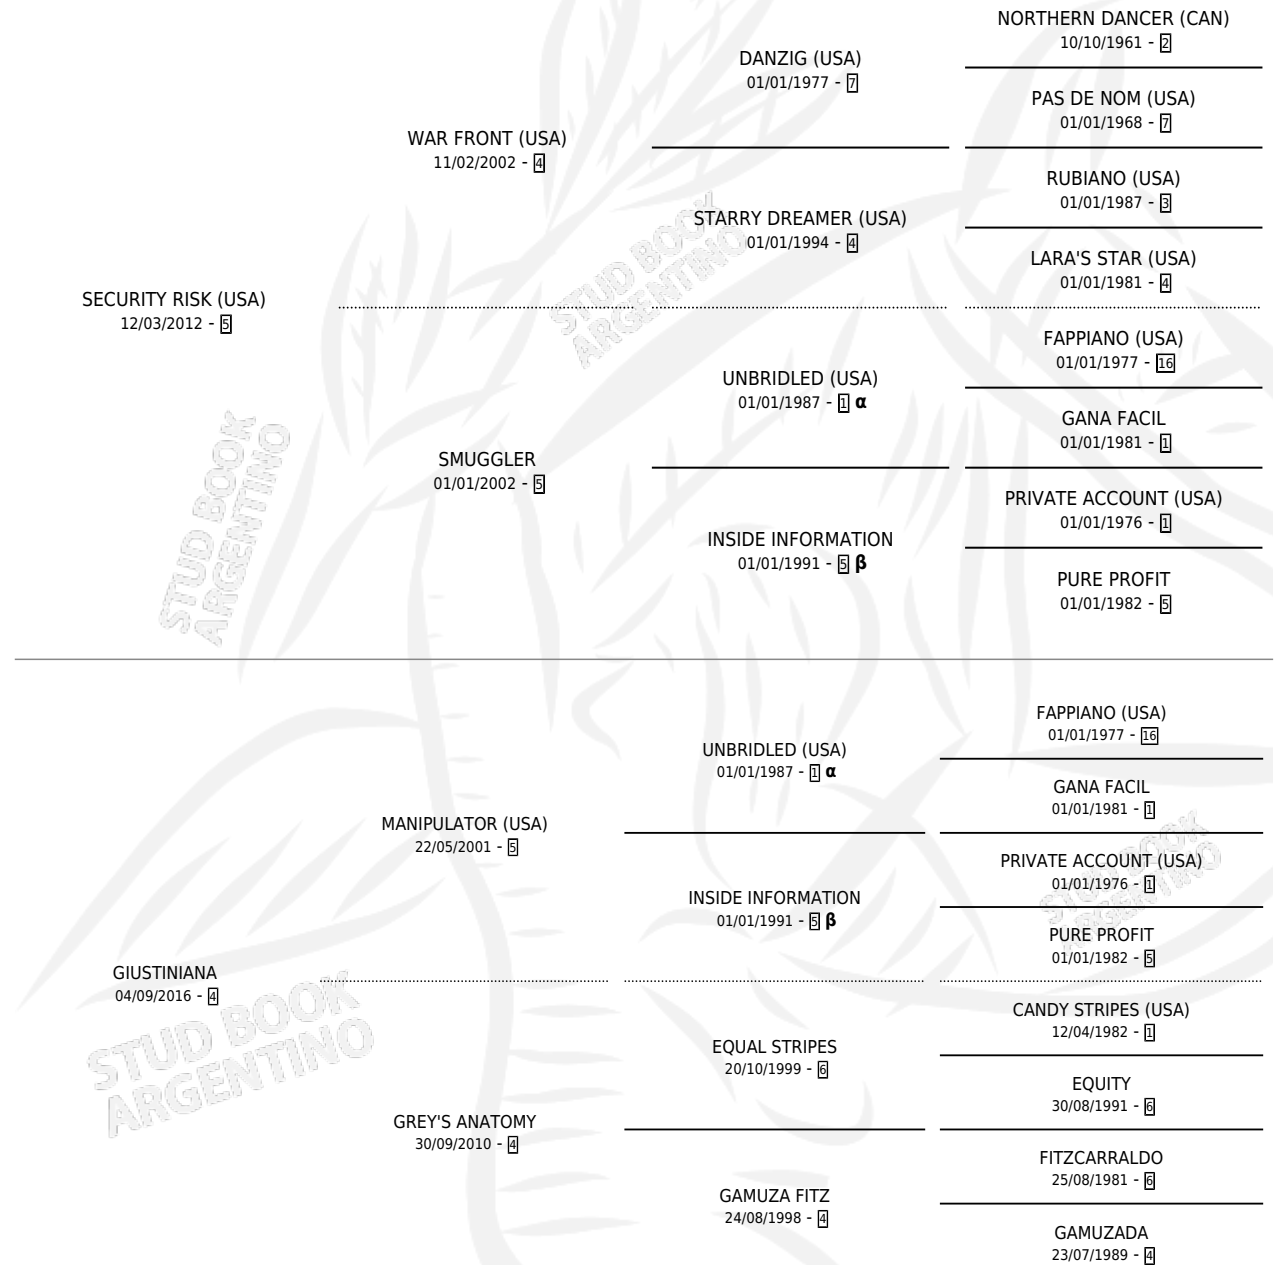

# PAPA DOC

por SECURITY RISK (USA) y GIUSTINIANA por  
MANIPULATOR (USA)

Argentina · Macho · Zaino · SP · 14/09/2024  
Familia 4-k · Volumen 45

## ESTADO

|                              |   |
|------------------------------|---|
| TIPIFICACIÓN SANGUÍNEA       | X |
| TIPIFICACIÓN POR ADN         | X |
| PASAPORTE                    | X |
| IDENTIFICACIÓN POR MICROCHIP | X |
| REPRODUCTOR                  | X |

**Lugar de nacimiento:** Santa Ana  
**Criador:** Iguacel Loeda Federico

## PEDIGREE

INBREEDING :  $\alpha, \beta$