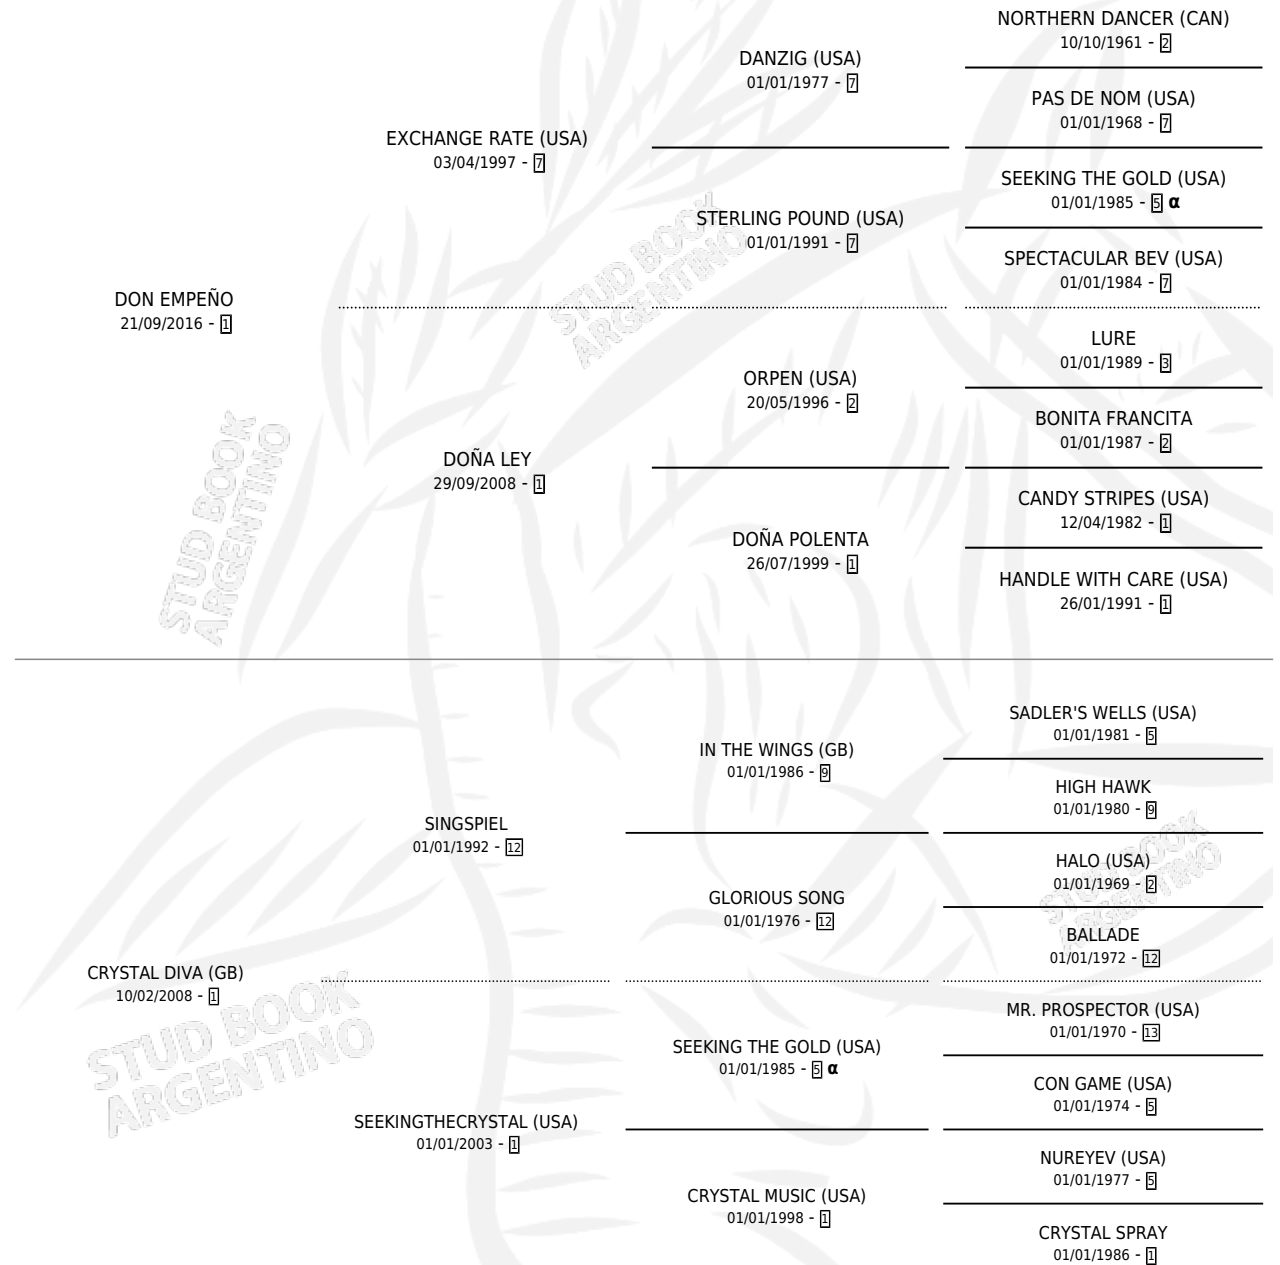

SANTORINI

por **DON EMPEÑO** y **CRYSTAL DIVA (GB)** por **SINGSPIEL**

Argentina · Macho · Zaino · SP · 25/09/2024
Familia 1-s · Volumen 45

ESTADO

TIPIFICACIÓN SANGUÍNEA	X
TIPIFICACIÓN POR ADN	✓
PASAPORTE	✓
IDENTIFICACIÓN POR MICROCHIP	✓
REPRODUCTOR	X

Lugar de nacimiento: Campo particular
Criador: Dellacasa Rafael

PEDIGREE

INBREEDING : α

SANTORINI

Datos oficiales del Stud Book Argentino

Documento generado el 02/05/2026

studbook.org.ar