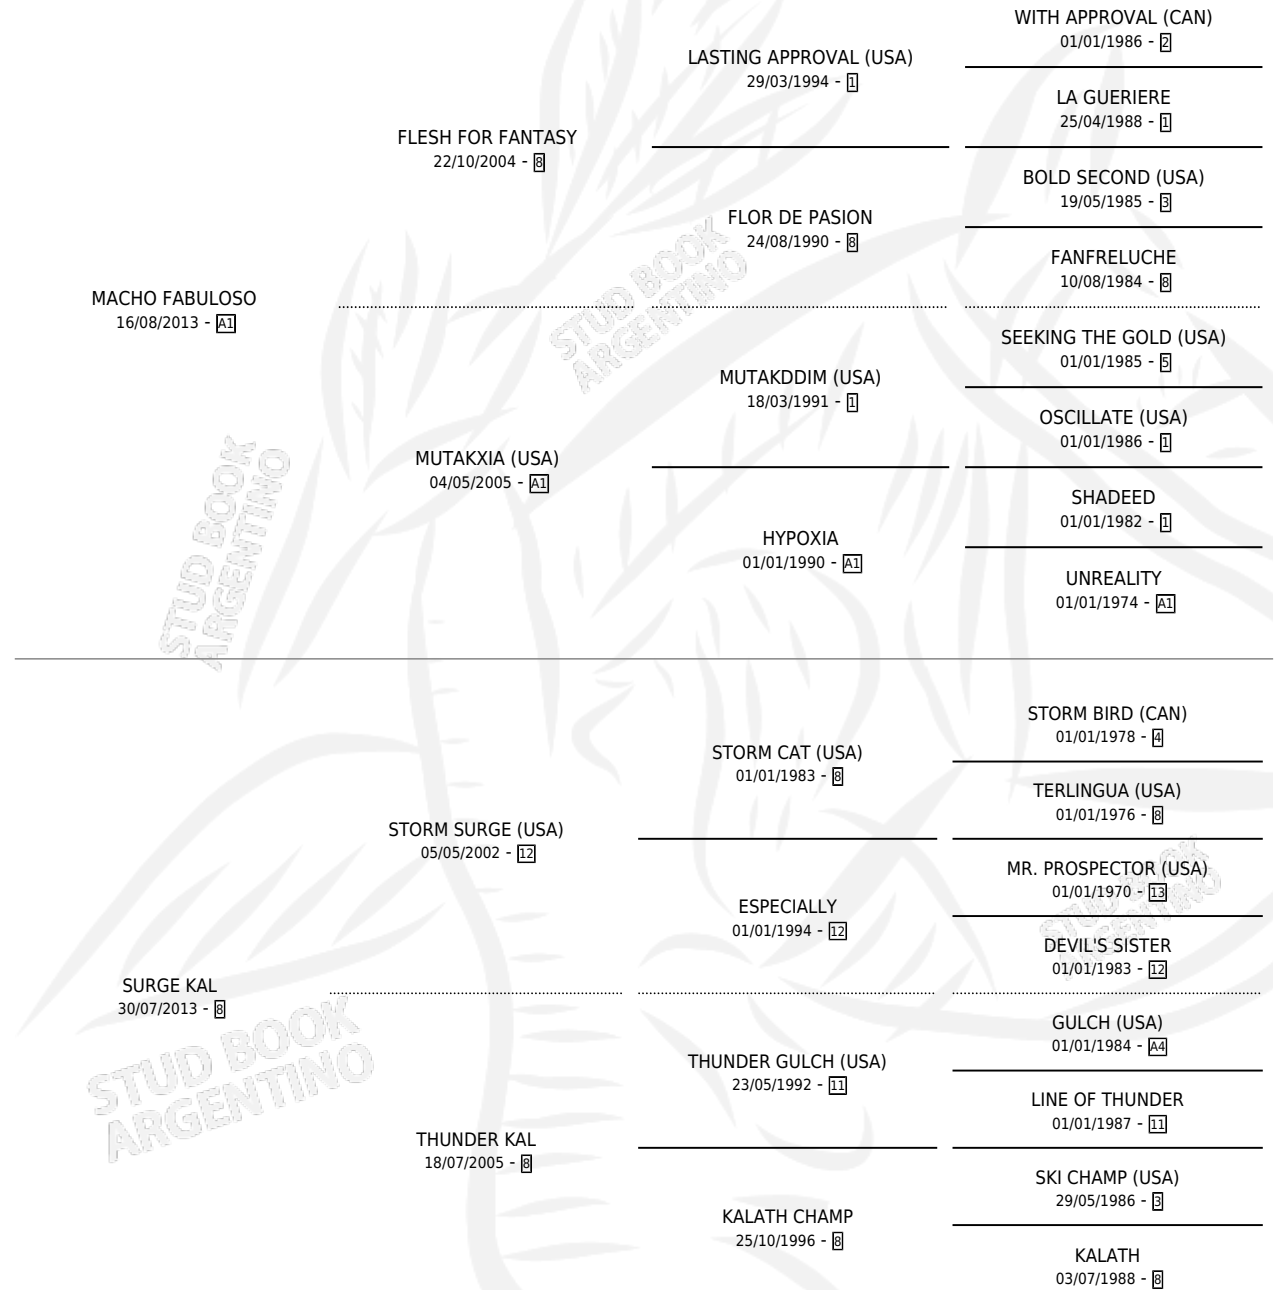

CORAZONADA FABULOSA

por **MACHO FABULOSO** y **SURGE KAL** por **STORM SURGE (USA)**

Argentina · Hembra · Alazan Tostado · SP · 13/09/2024
Familia 8-c · Volumen 45

ESTADO

TIPIFICACIÓN SANGUÍNEA	X
TIPIFICACIÓN POR ADN	✓
PASAPORTE	X
IDENTIFICACIÓN POR MICROCHIP	✓
REPRODUCTOR	X

Lugar de nacimiento: San Francisco Chico

Criador: Talevich Jorge Raul

PEDIGREE

CORAZONADA FABULOSA

Datos oficiales del Stud Book Argentino

Documento generado el 12/06/2026

studbook.org.ar