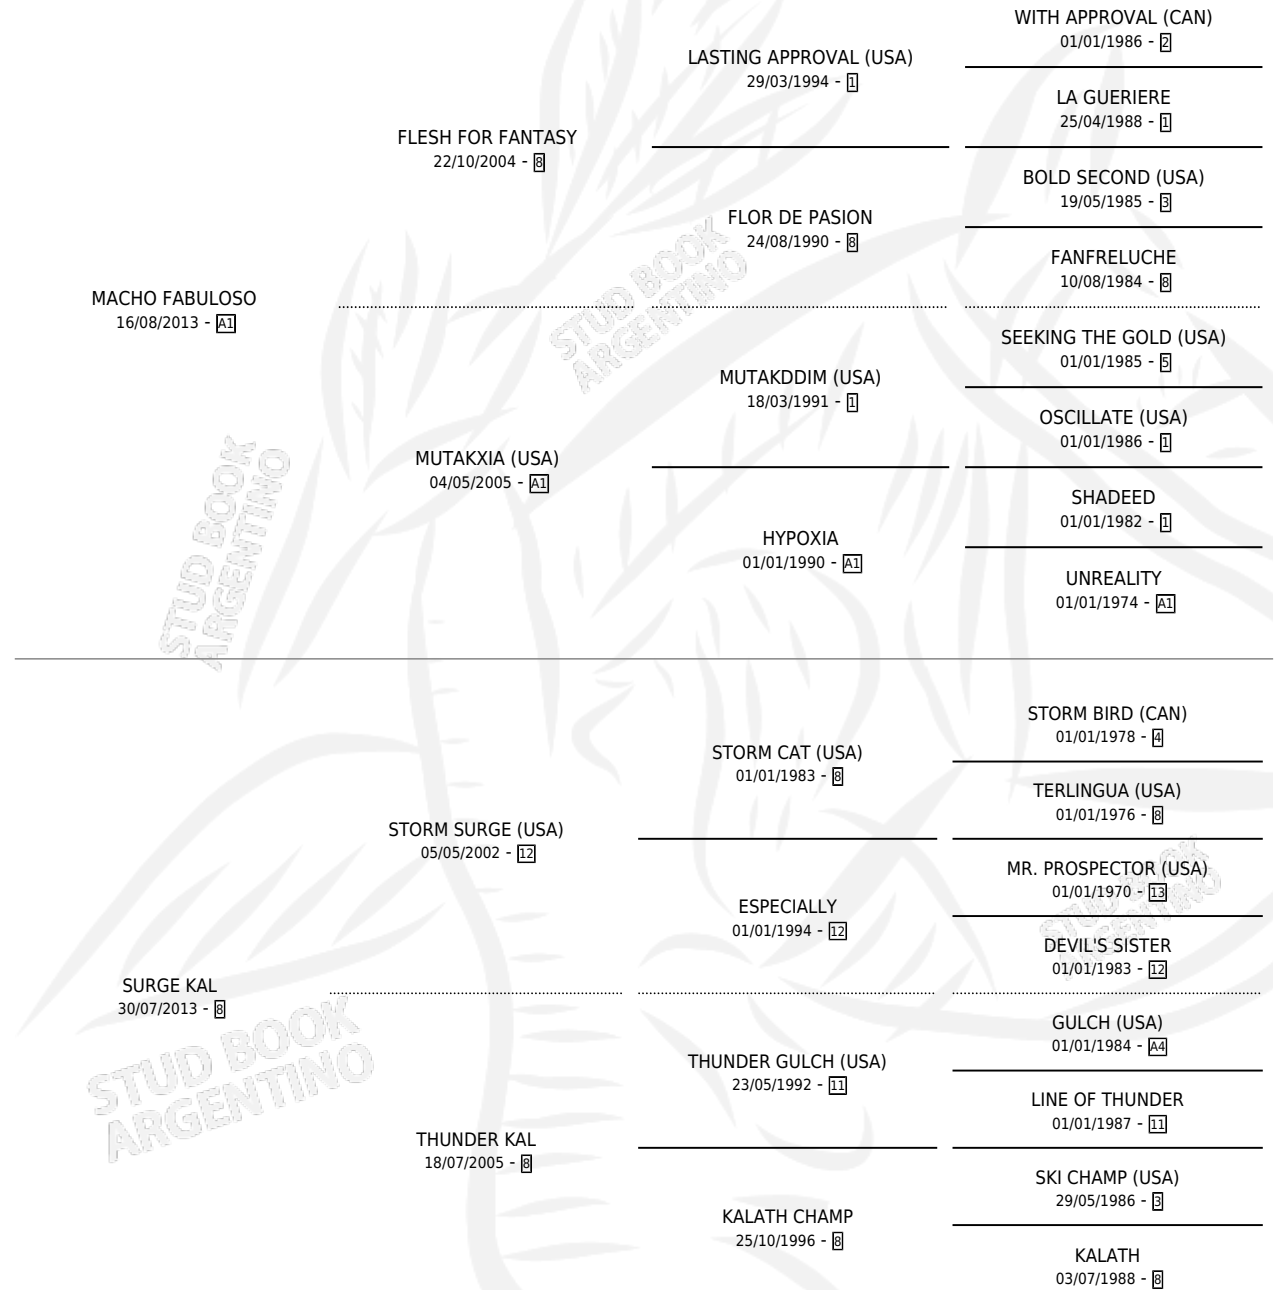

CORAZONADA FABULOSA

por **MACHO FABULOSO** y **SURGE KAL** por **STORM SURGE (USA)**

Argentina · Hembra · Alazan Tostado · SP · 13/09/2024
Familia 8-c · Volumen 45

ESTADO

TIPIFICACIÓN SANGUÍNEA	X
TIPIFICACIÓN POR ADN	✓
PASAPORTE	X
IDENTIFICACIÓN POR MICROCHIP	✓
REPRODUCTOR	X

Lugar de nacimiento: San Francisco Chico

Criador: Talevich Jorge Raul

PEDIGREE

CORAZONADA FABULOSA

Datos oficiales del Stud Book Argentino

Documento generado el 14/05/2026

studbook.org.ar