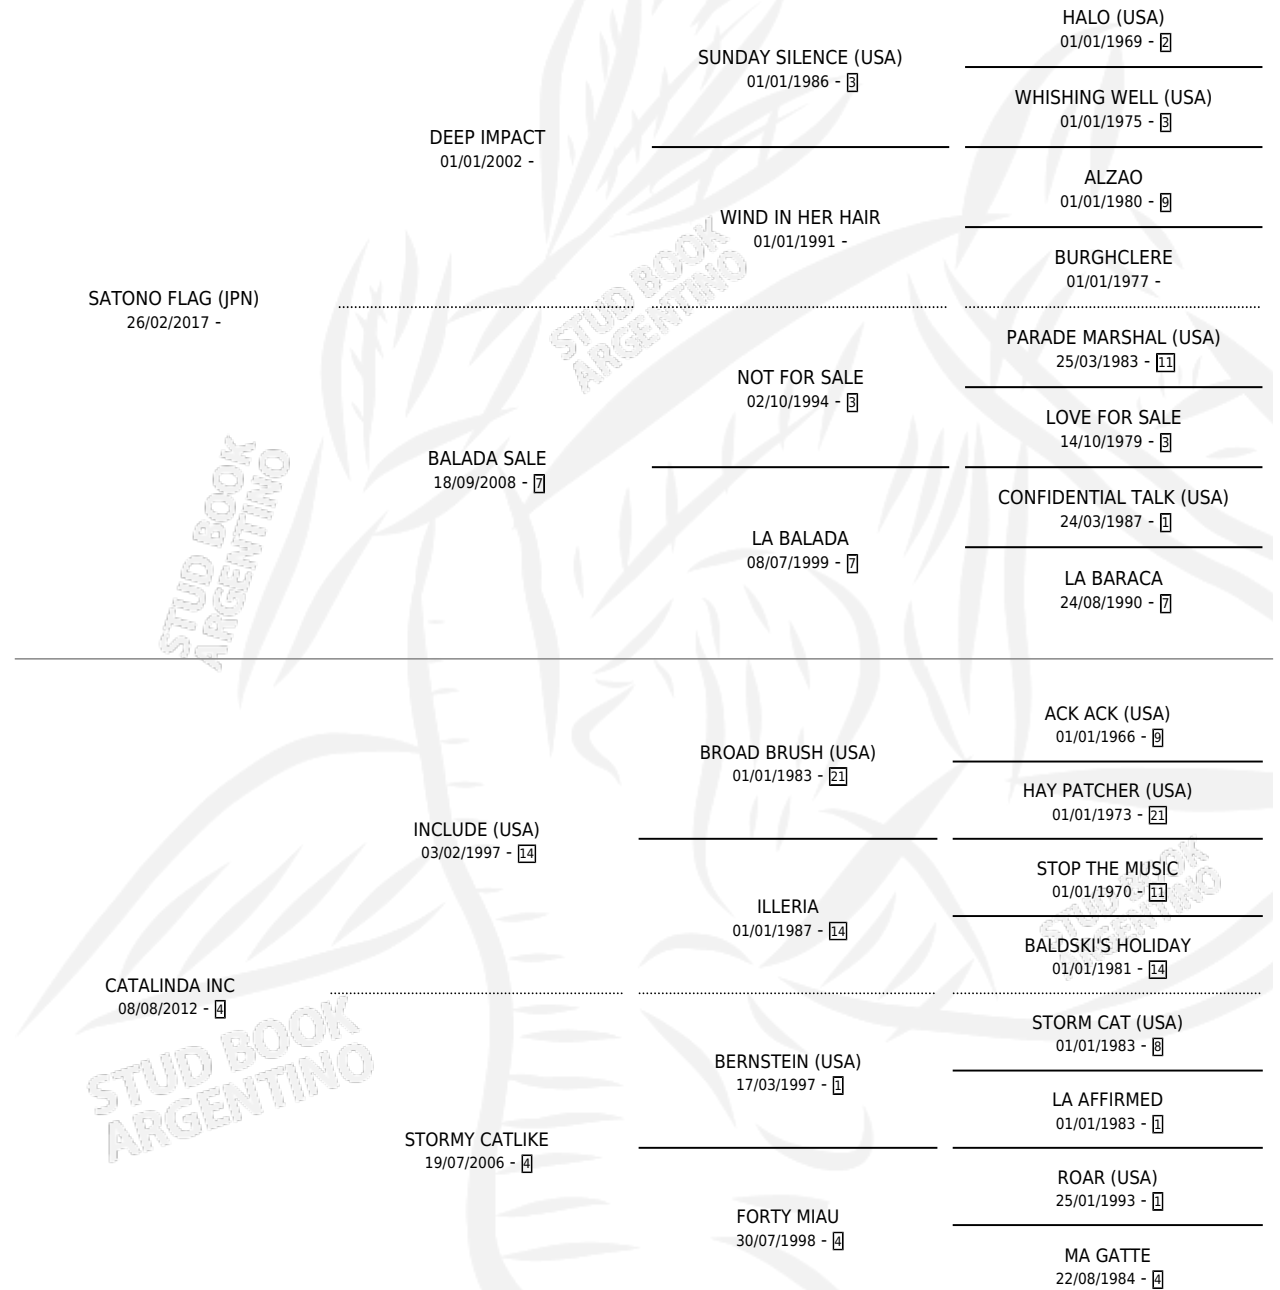

CLAPTONE

por **SATONO FLAG (JPN)** y **CATALINDA INC** por **INCLUDE (USA)**

Argentina · Macho · Zaino · SP · 17/08/2024
Familia 4-e · Volumen 45

ESTADO

TIPIFICACIÓN SANGUÍNEA	X
TIPIFICACIÓN POR ADN	✓
PASAPORTE	✓
IDENTIFICACIÓN POR MICROCHIP	✓
REPRODUCTOR	X

Lugar de nacimiento: Las Retamas
Criador: Las Retamas

PEDIGREE

CLAPTONE

Datos oficiales del Stud Book Argentino

Documento generado el 11/06/2026

studbook.org.ar