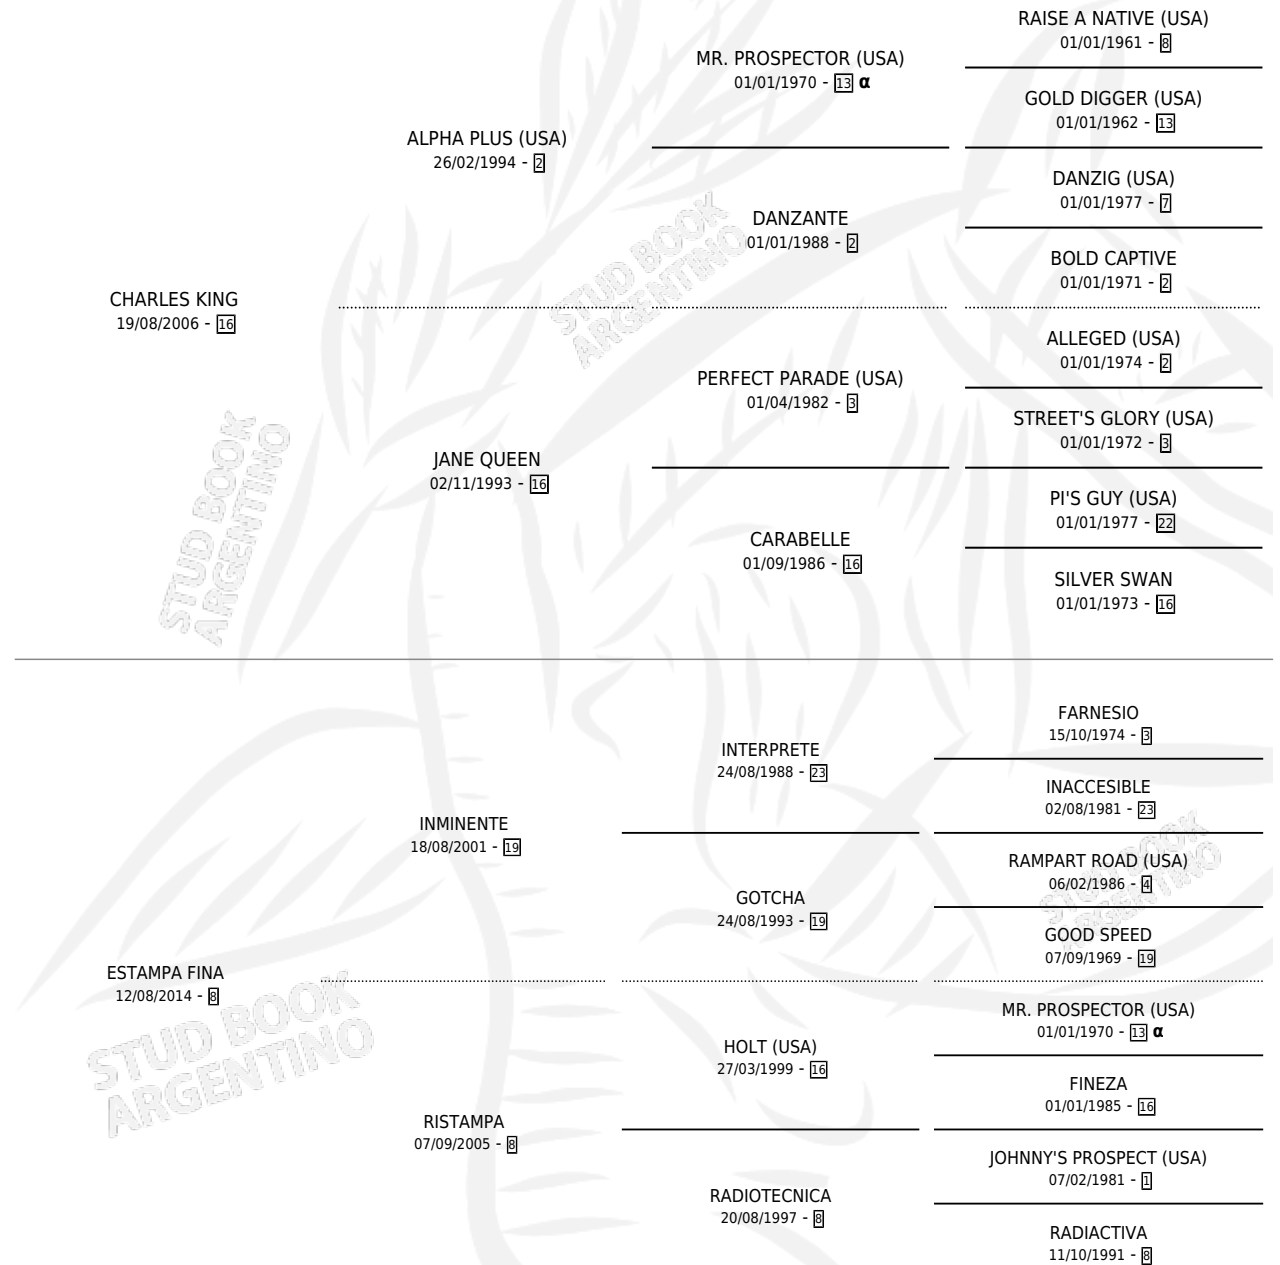

NENA RENATA

por CHARLES KING y ESTAMPA FINA por INMINENTE

Argentina · Hembra · Zaino · SP · 19/09/2024
Familia 8-k · Volumen 45

ESTADO

TIPIFICACIÓN SANGUÍNEA	X
TIPIFICACIÓN POR ADN	✓
PASAPORTE	✓
IDENTIFICACIÓN POR MICROCHIP	✓
REPRODUCTOR	X

Lugar de nacimiento: Campo particular
Criador: Barroso Gustavo Jorge

PEDIGREE

INBREEDING : α

NENA RENATA

Datos oficiales del Stud Book Argentino

Documento generado el 11/06/2026

studbook.org.ar