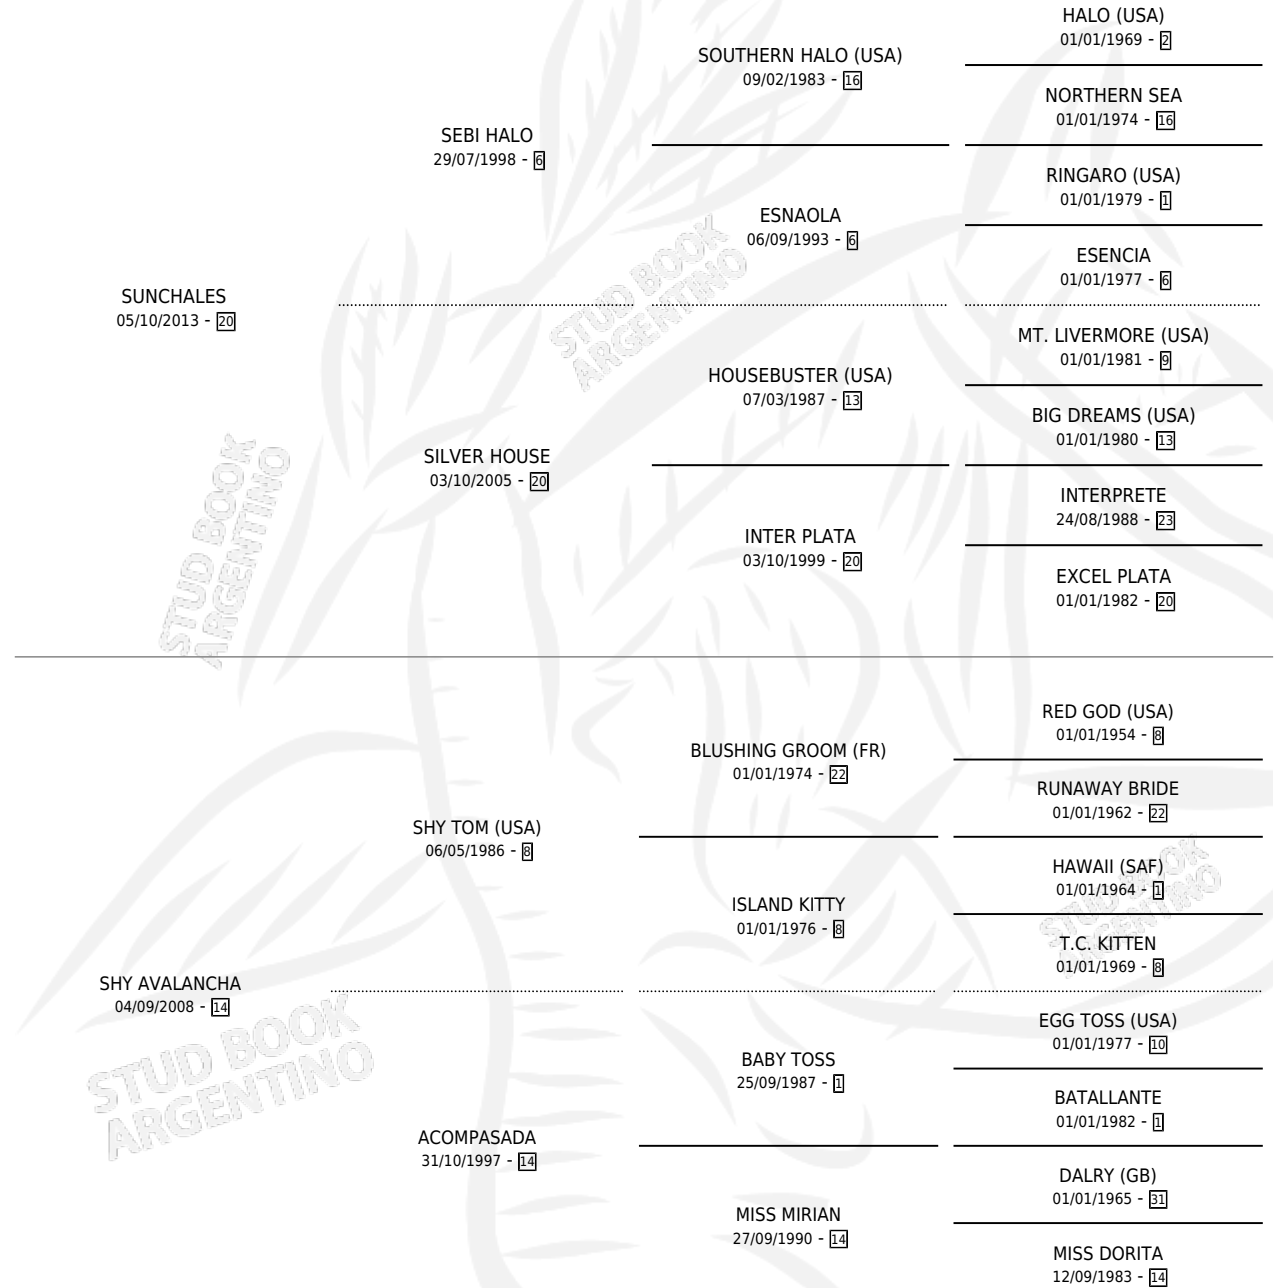

SHY SUCHALERA

por **SUNCHALES** y **SHY AVALANCHA** por **SHY TOM (USA)**

Argentina · Hembra · Zaino · SP · 30/09/2024
Familia 14-f · Volumen 45

ESTADO

TIPIFICACIÓN SANGUÍNEA	X
TIPIFICACIÓN POR ADN	X
PASAPORTE	X
IDENTIFICACIÓN POR MICROCHIP	X
REPRODUCTOR	X

Lugar de nacimiento: La Corona

Criador: La Corona

PEDIGREE

SHY SUCHALERA

Datos oficiales del Stud Book Argentino

Documento generado el 12/06/2026

studbook.org.ar