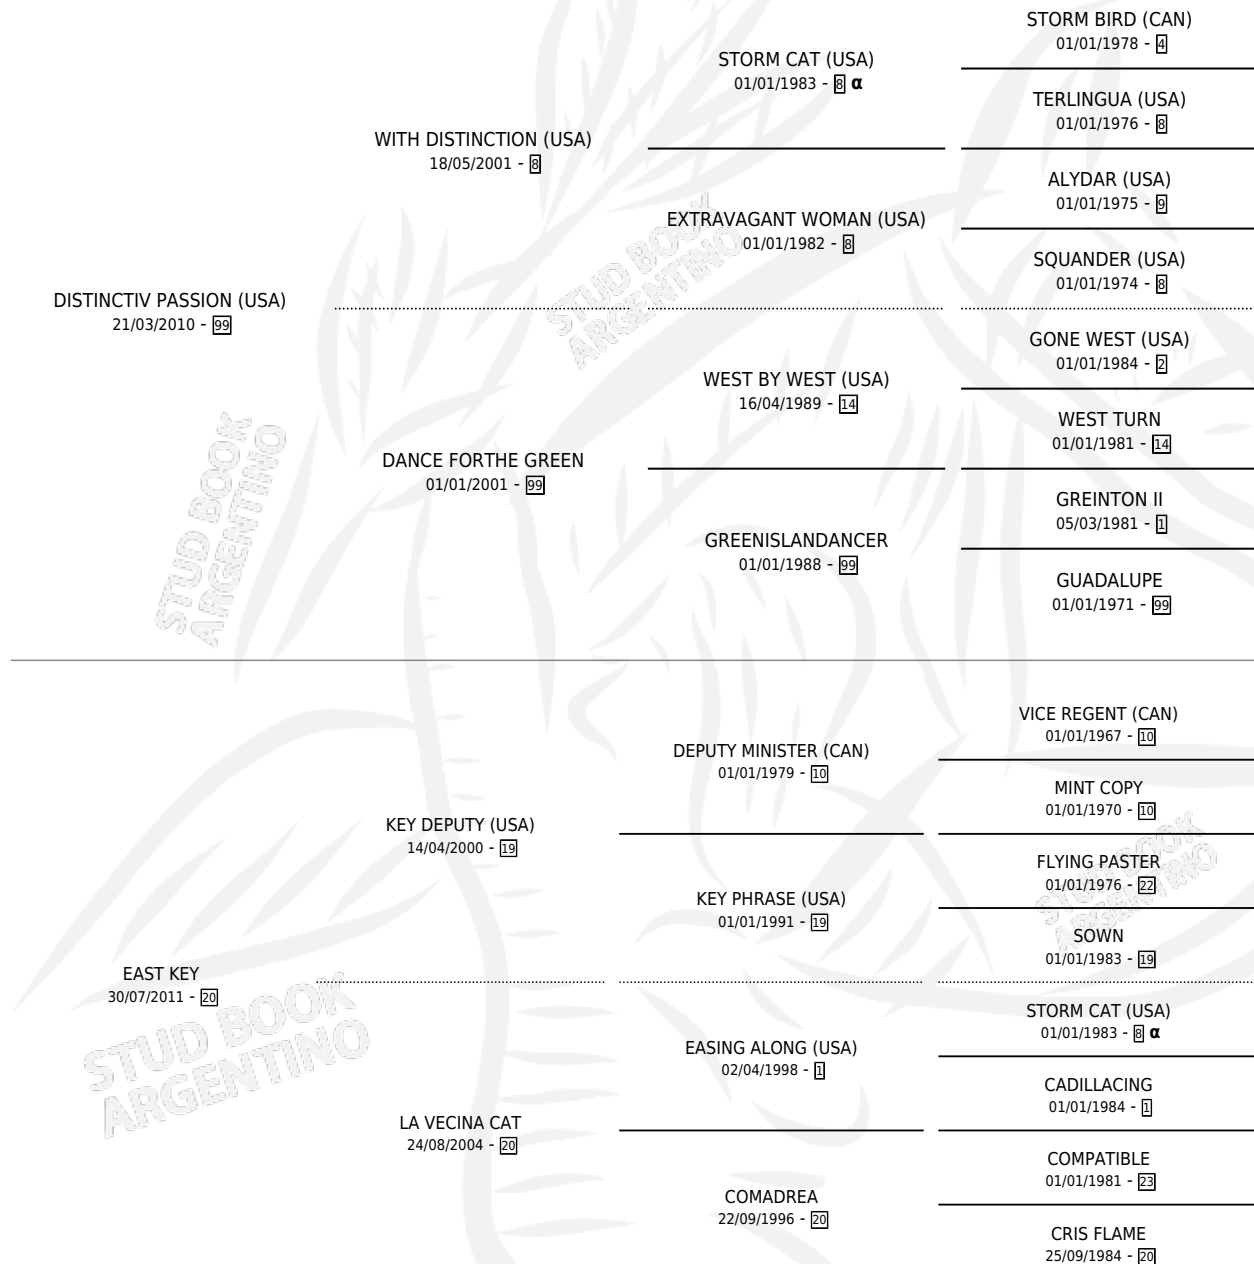

LLAVE DEL ESTE

por **DISTINCTIV PASSION (USA)** y **EAST KEY** por **KEY DEPUTY (USA)**

Argentina · Macho · Zaino · SP · 16/07/2024
Familia 20-d · Volumen 45

ESTADO

TIPIFICACIÓN SANGUÍNEA	X
TIPIFICACIÓN POR ADN	X
PASAPORTE	X
IDENTIFICACIÓN POR MICROCHIP	X
REPRODUCTOR	X

Lugar de nacimiento: Chiapill
Criador: Chiapill S.A.

PEDIGREE

INBREEDING : α

LLAVE DEL ESTE

Datos oficiales del Stud Book Argentino

Documento generado el 14/05/2026

studbook.org.ar