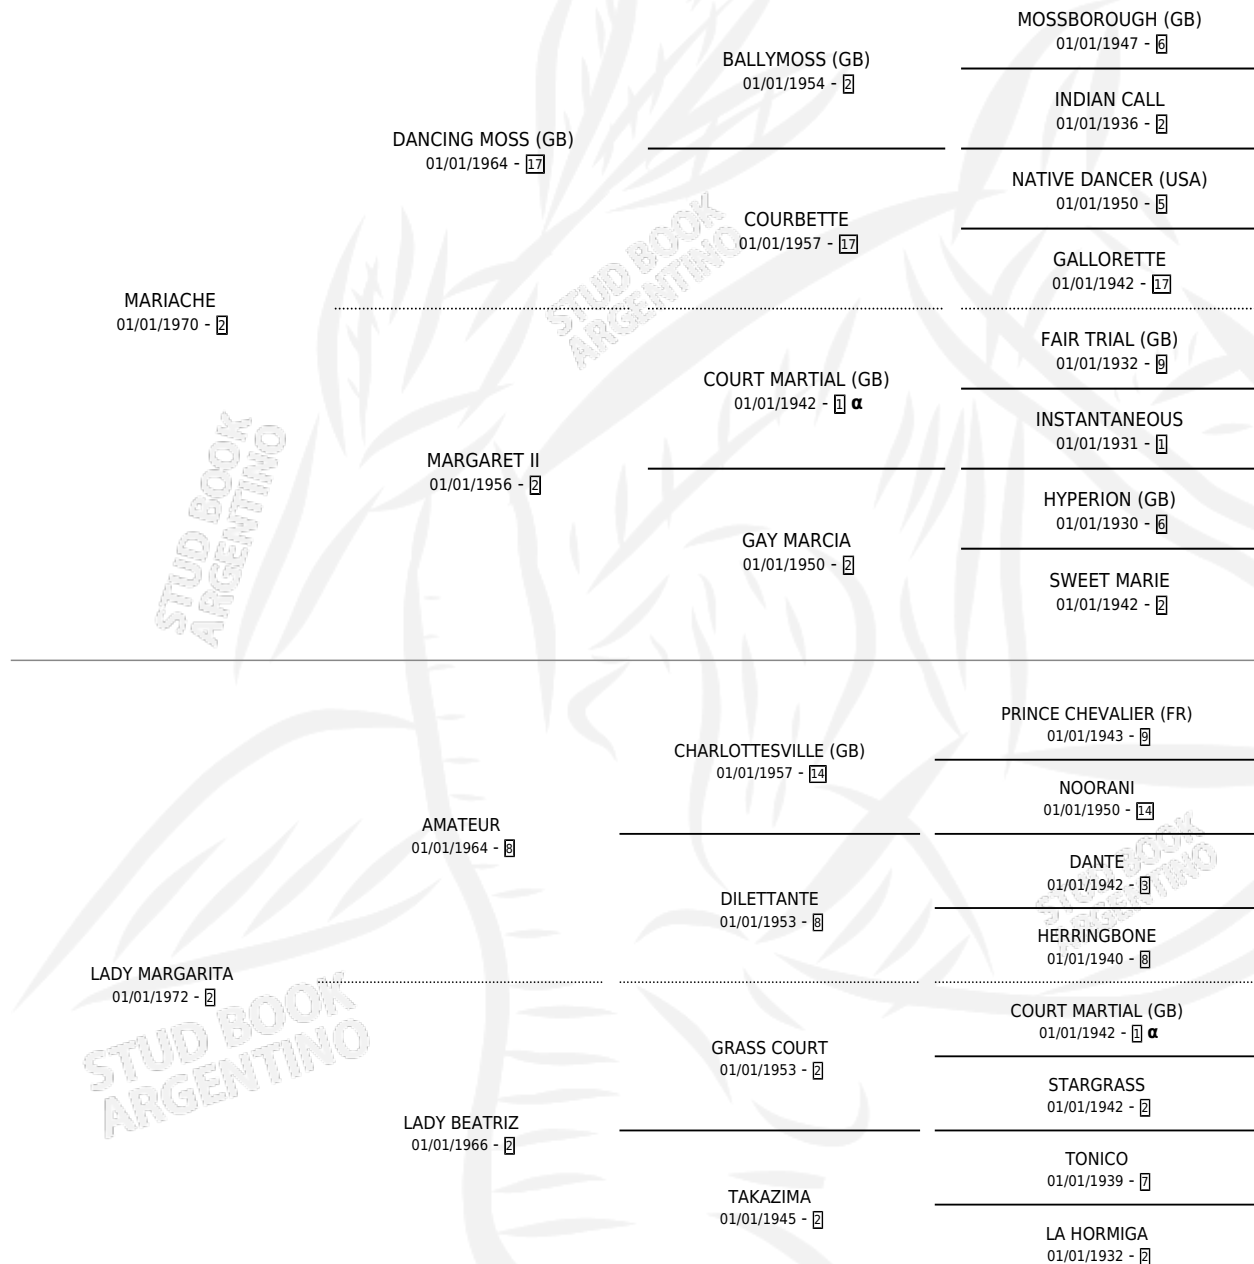

# LADY CARMEN

por **MARIACHE** y **LADY MARGARITA** por **AMATEUR**

Argentina · Hembra · Alazan · SP · 09/10/1978  
Familia 2-h · Volumen 30

## ESTADO

TIPIFICACIÓN SANGUÍNEA	X
TIPIFICACIÓN POR ADN	X
PASAPORTE	X
IDENTIFICACIÓN POR MICROCHIP	X
REPRODUCTOR	✓

**Lugar de nacimiento:** Campo particular

**Criador:** Sin dato

~

## HIJOS

	MACHOS	HEMBRAS
8 NACIERON	5	3
8 CORRIERON	5	3
4 GANARON	2	2
<b>0</b> GANADORES <b>CL</b>	<b>0</b> GANADORES <b>GR</b>	<b>0</b> GANADORES <b>G1</b>

## PEDIGREE

INBREEDING :  $\alpha$

S

cimientos 8 / Efectividad 61.54%

PADRILLO	PRODUCTO	CRIADOR	1ER SERVICIO	ÚLTIMO SERVICIO
CUCHO	∅		20/10/1994	12/12/1994
<b>LADY CARMEN</b>	∅		05/09/1993	31/10/1993
<b>Datos oficiales del Stud Book Argentino</b>	∅		17/10/1992	18/12/1992
Documento generado el 02/05/2026	∅		16/12/1991	16/12/1991
CUCHO studbook.org.ar	∅		16/12/1991	16/12/1991
LARABEE	LALO (M Z, 14/10/1991)	SIN DATO	30/10/1990	15/11/1990
LARABEE	DECORATIVO (M Z, 29/09/1990)	SIN DATO	21/10/1989	25/10/1989
PRINCE WORTHY (USA)	PRINCIPE LUIS (M ZD, 13/10/1989)	SIN DATO	05/11/1988	09/11/1988
PORTESE (IRE)	∅		18/11/1987	20/11/1987
PORTESE (IRE)	LUSTRINA (H AT, 07/11/1987) •MURIÓ EL 15/03/1995•	SIN DATO	25/10/1986	09/12/1986
PORTESE (IRE)	PROEZA (H A, 15/10/1986) •MURIÓ EL 13/02/1997•	SIN DATO	13/11/1985	15/11/1985
PRINCE WORTHY (USA)	PRINCESA CARMEN (H Z, 17/10/1984)	SIN DATO		
DANCING FLIGHT (USA)	MR. FLIGHT (M T, 04/11/1985)	SIN DATO		
PRINCE WORTHY (USA)	PRINCIPE ESTEBAN (M ZC, 04/10/1983)	SIN DATO		