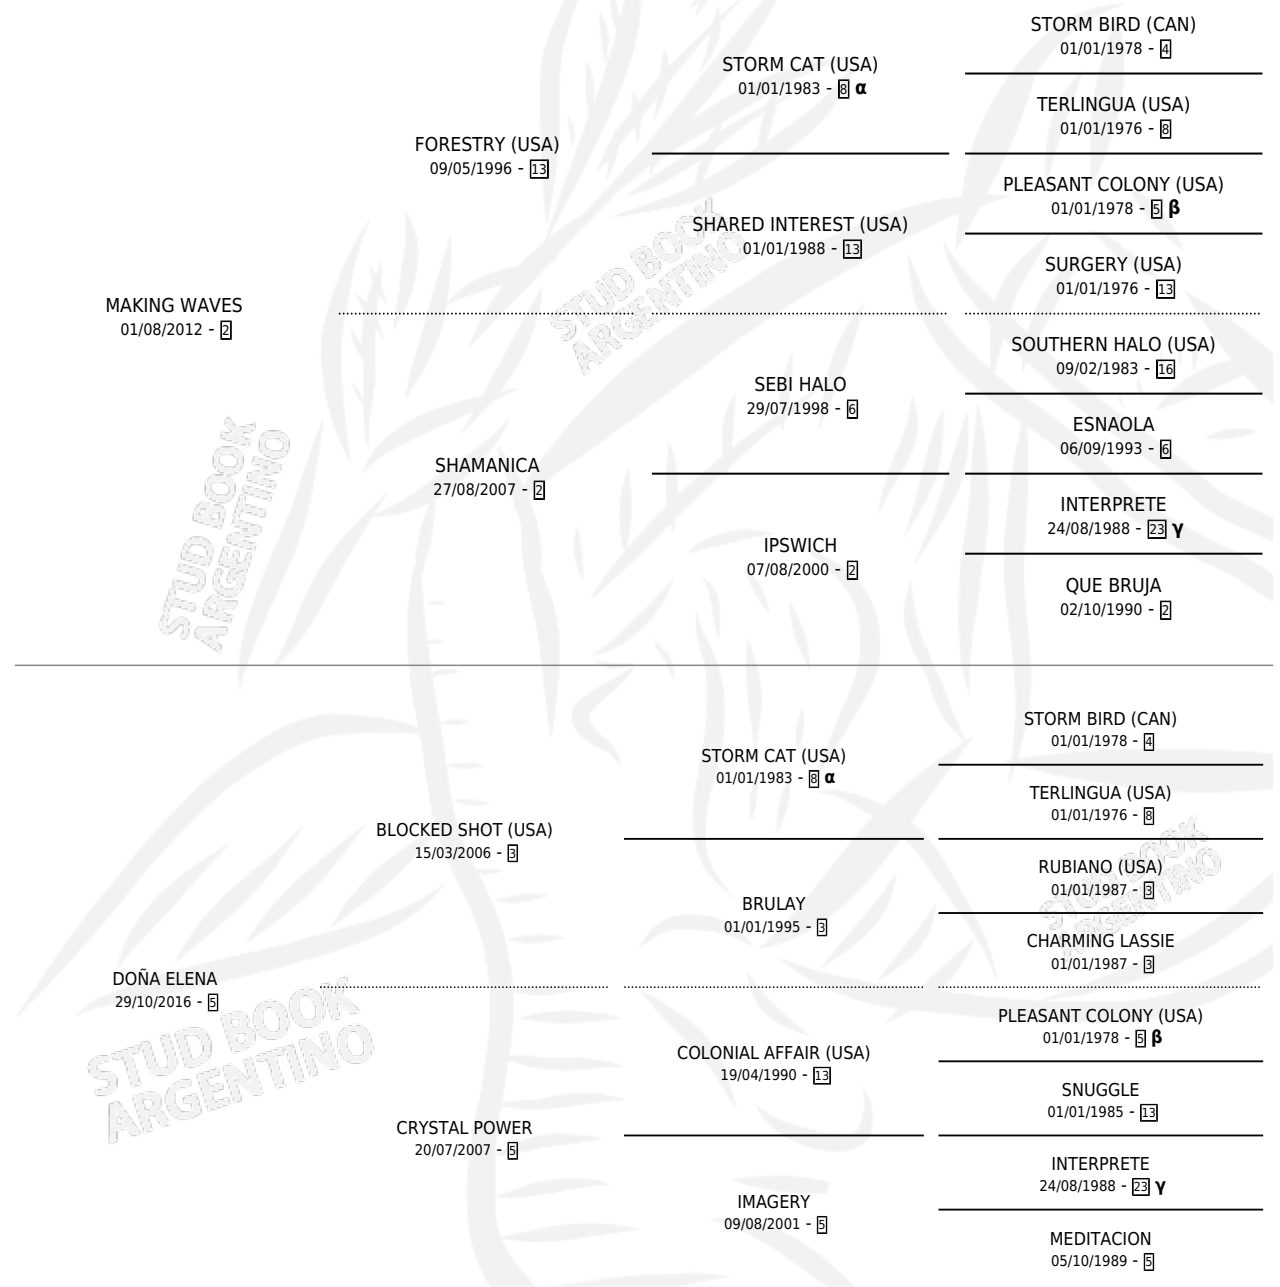

EL PAISANO

por **MAKING WAVES** y **DOÑA ELENA** por **BLOCKED SHOT** (USA)

Argentina · Macho · Zaino · SP · 25/09/2024
Familia 5-c · Volumen 45

ESTADO

TIPIFICACIÓN SANGUÍNEA	X
TIPIFICACIÓN POR ADN	X
PASAPORTE	X
IDENTIFICACIÓN POR MICROCHIP	X
REPRODUCTOR	X

Lugar de nacimiento: La Morocha De Alvear
Criador: Morena Gustavo Alejandro

PEDIGREE

INBREEDING : **α,β,γ**

EL PAISANO

Datos oficiales del Stud Book Argentino

Documento generado el 12/06/2026

studbook.org.ar