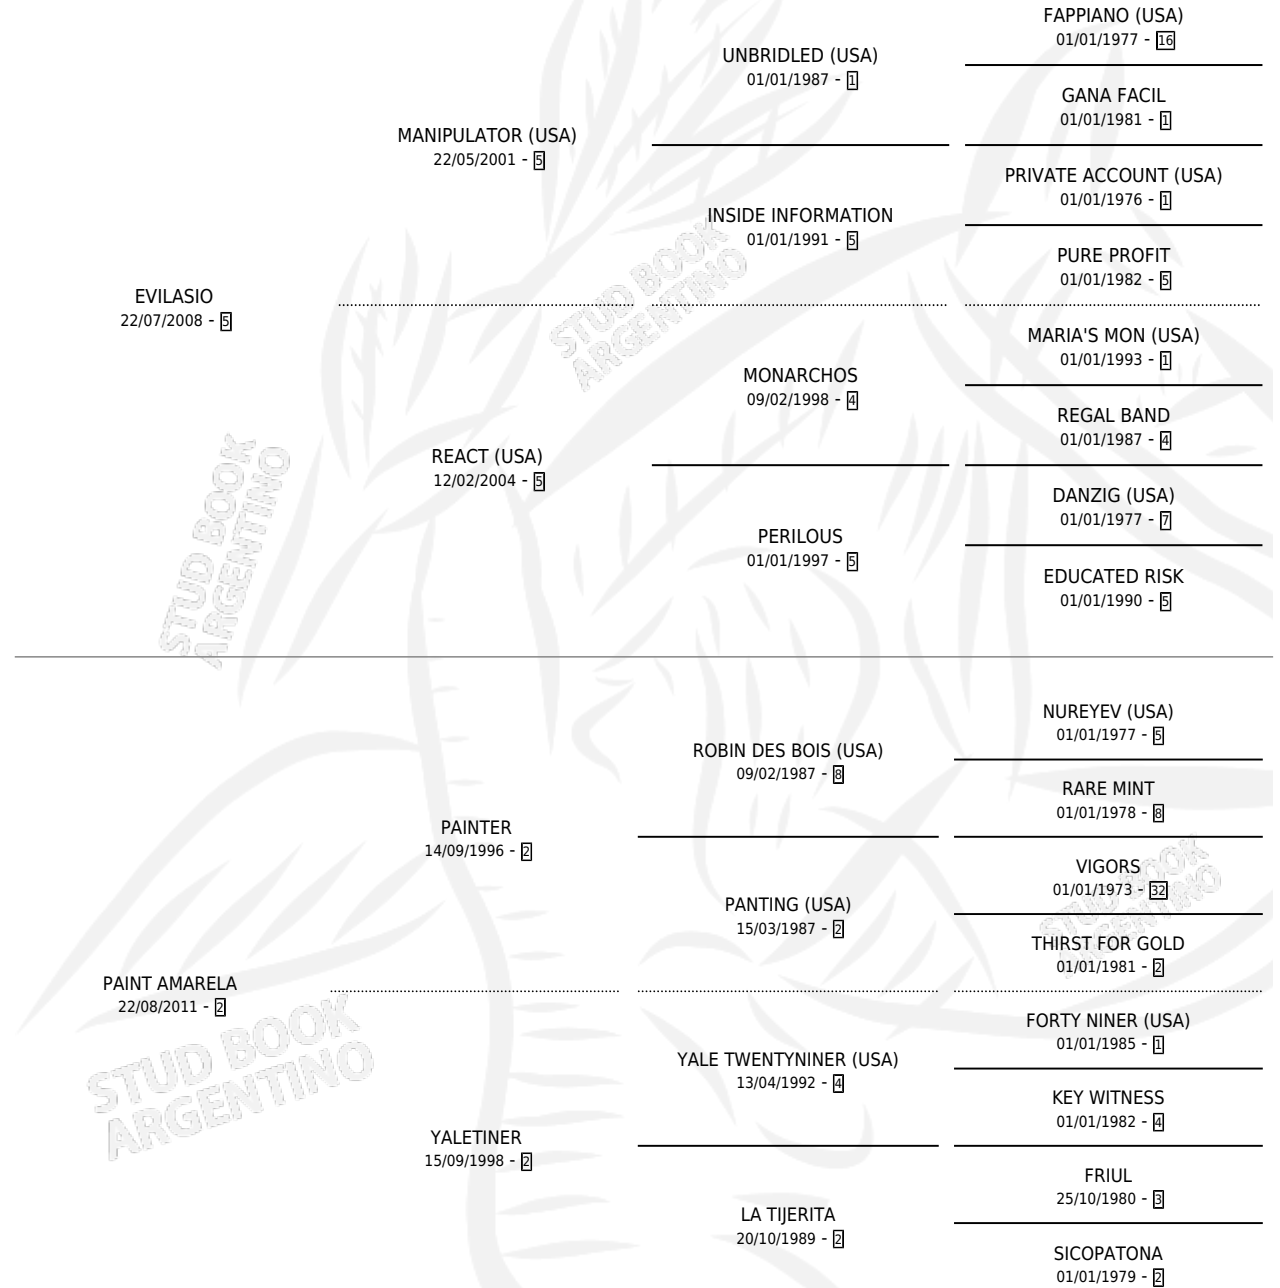

LA CHARLONENSE

por EVILASIO y PAINT AMARELA por PAINTER

Argentina · Hembra · Tordillo · SP · 07/09/2024
Familia 2-f · Volumen 45

ESTADO

TIPIFICACIÓN SANGUÍNEA	X
TIPIFICACIÓN POR ADN	X
PASAPORTE	X
IDENTIFICACIÓN POR MICROCHIP	✓
REPRODUCTOR	X

Lugar de nacimiento: El Talisman

Criador: Sorba Oscar Orlando

PEDIGREE