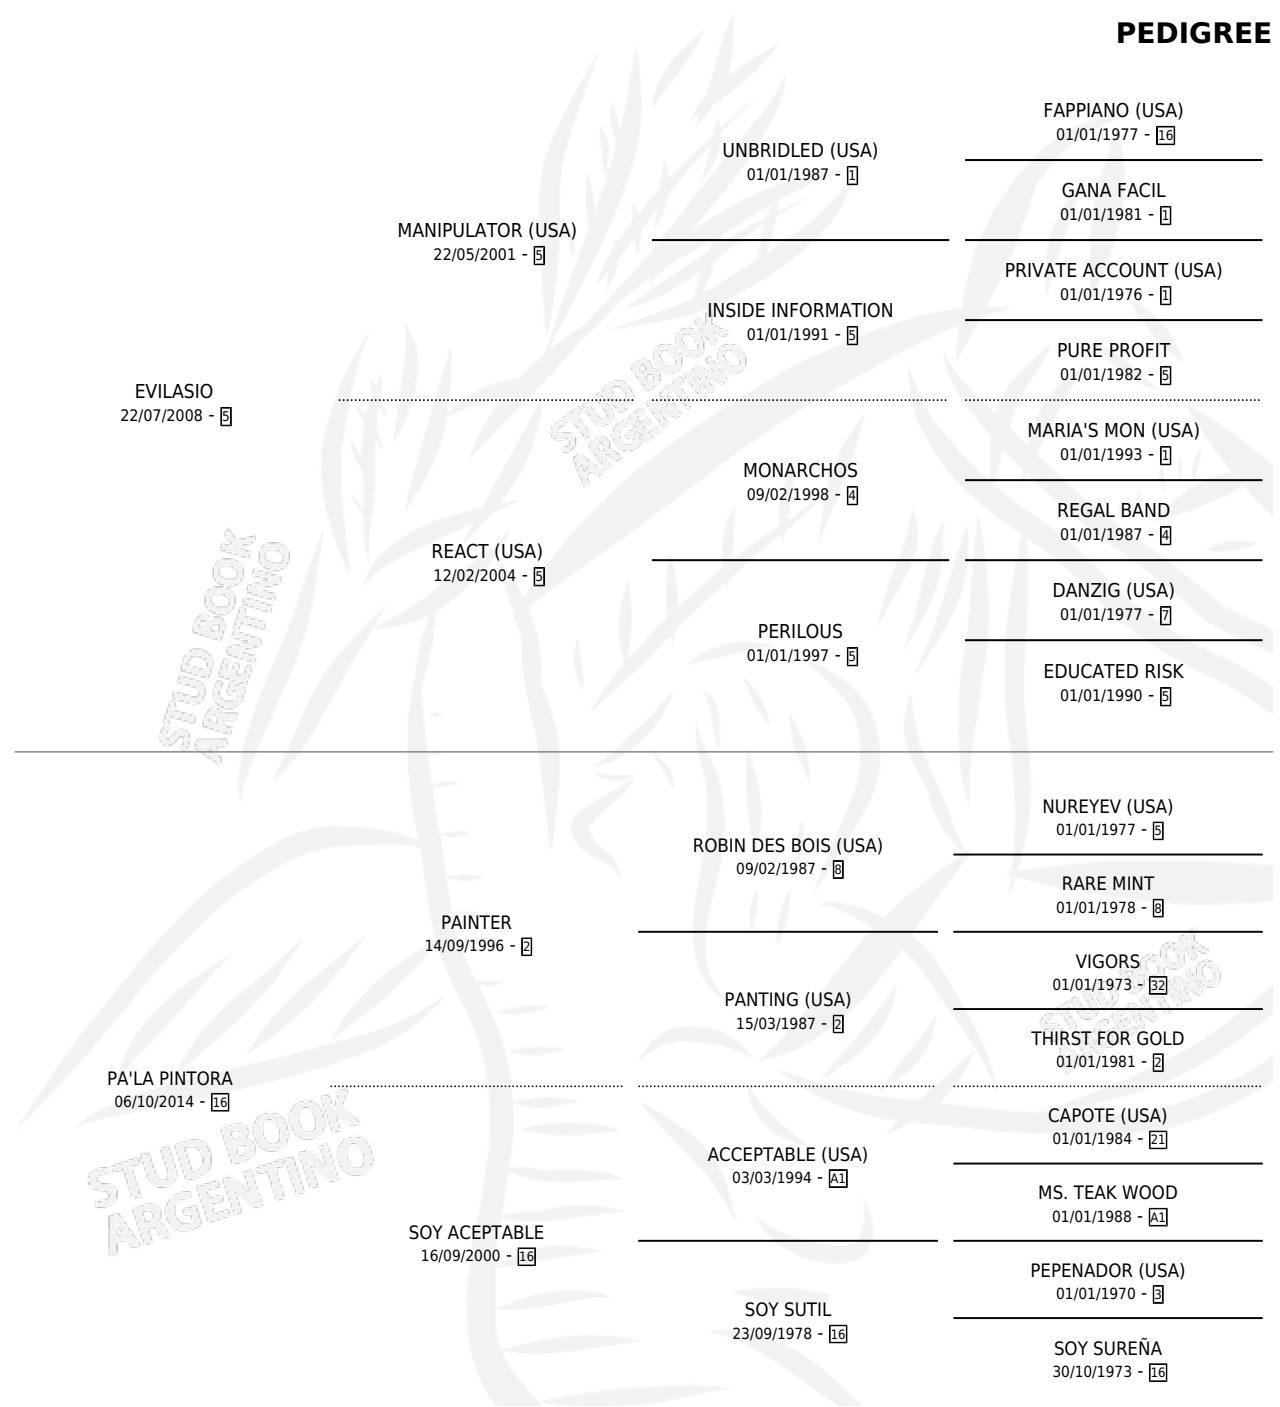

GERMANIA EV

por EVILASIO y PA'LA PINTORA por PAINTER

Argentina · Hembra · Alazan · SP · 16/09/2024
Familia 16-e · Volumen 45

ESTADO

TIPIFICACIÓN SANGUÍNEA	X
TIPIFICACIÓN POR ADN	X
PASAPORTE	X
IDENTIFICACIÓN POR MICROCHIP	✓
REPRODUCTOR	X

Lugar de nacimiento: El Talisman

Criador: Sorba Oscar Orlando

PEDIGREE

GERMANIA EV

Datos oficiales del Stud Book Argentino

Documento generado el 11/05/2026

studbook.org.ar