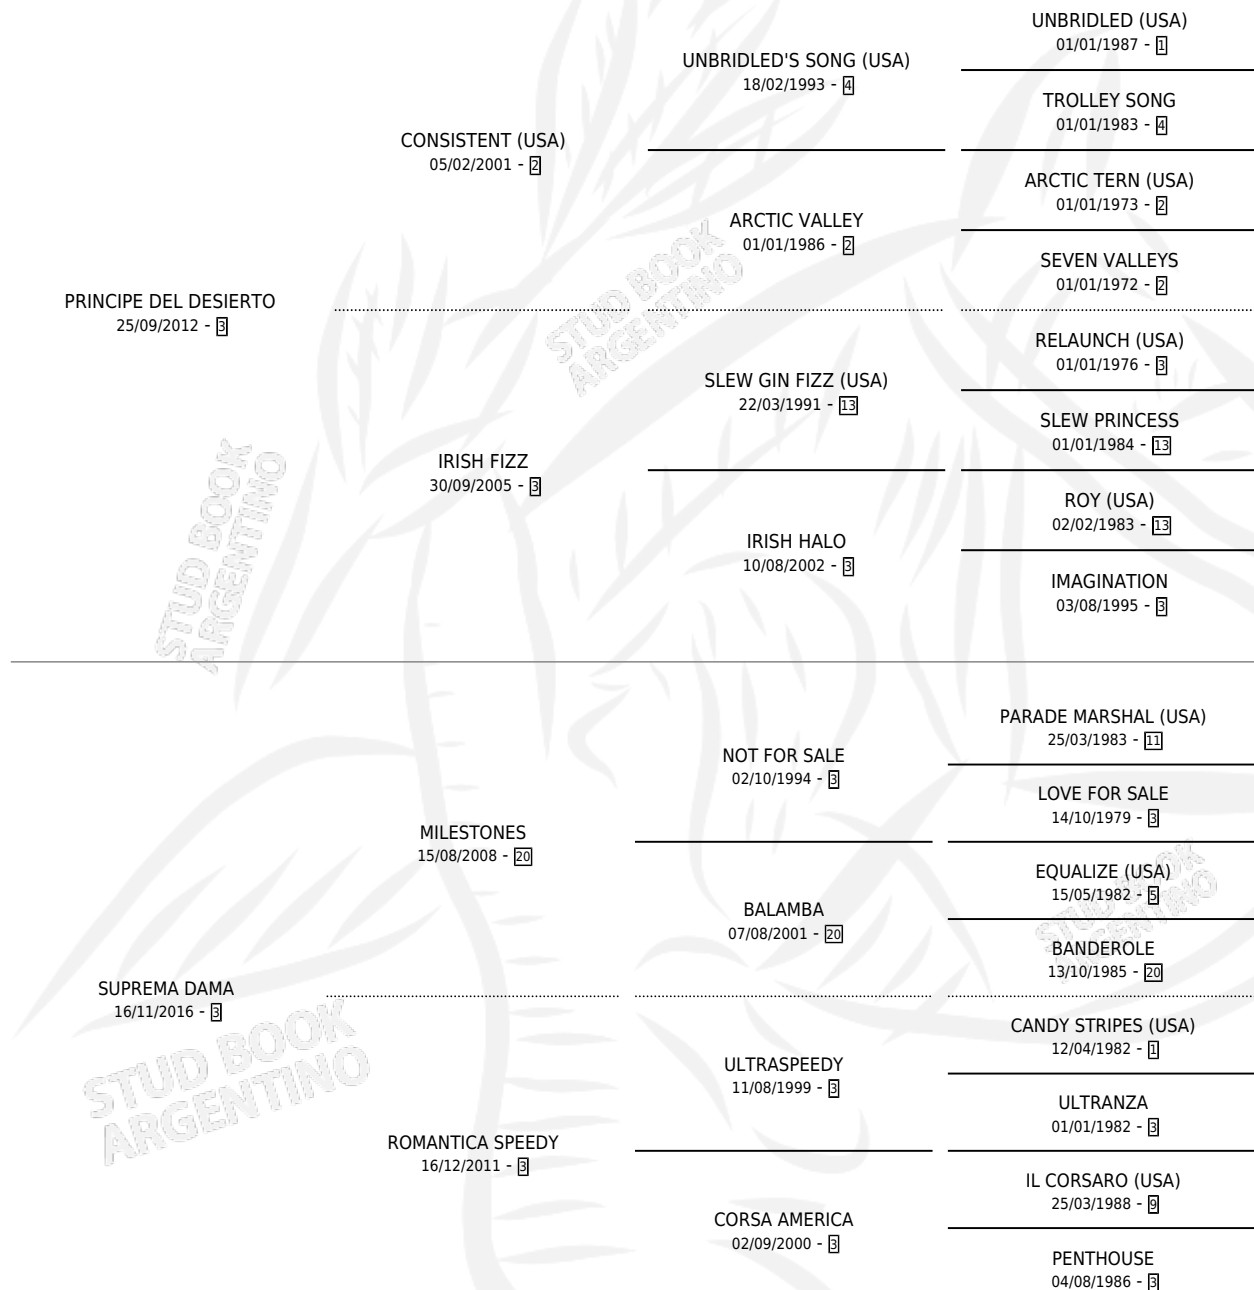

PRINCIPE JERO

por **PRINCIPE DEL DESIERTO** y **SUPREMA DAMA** por **MILESTONES**

Argentina · Macho · Zaino · SP · 15/09/2024
Familia 3-h · Volumen 45

ESTADO

TIPIFICACIÓN SANGUÍNEA	X
TIPIFICACIÓN POR ADN	X
PASAPORTE	X
IDENTIFICACIÓN POR MICROCHIP	X
REPRODUCTOR	X

Lugar de nacimiento: Primavera Chica

Criador: Petry Claudio Victor y Petry Luis Victor

PEDIGREE

PRINCIPE JERO

Datos oficiales del Stud Book Argentino

Documento generado el 15/05/2026

studbook.org.ar