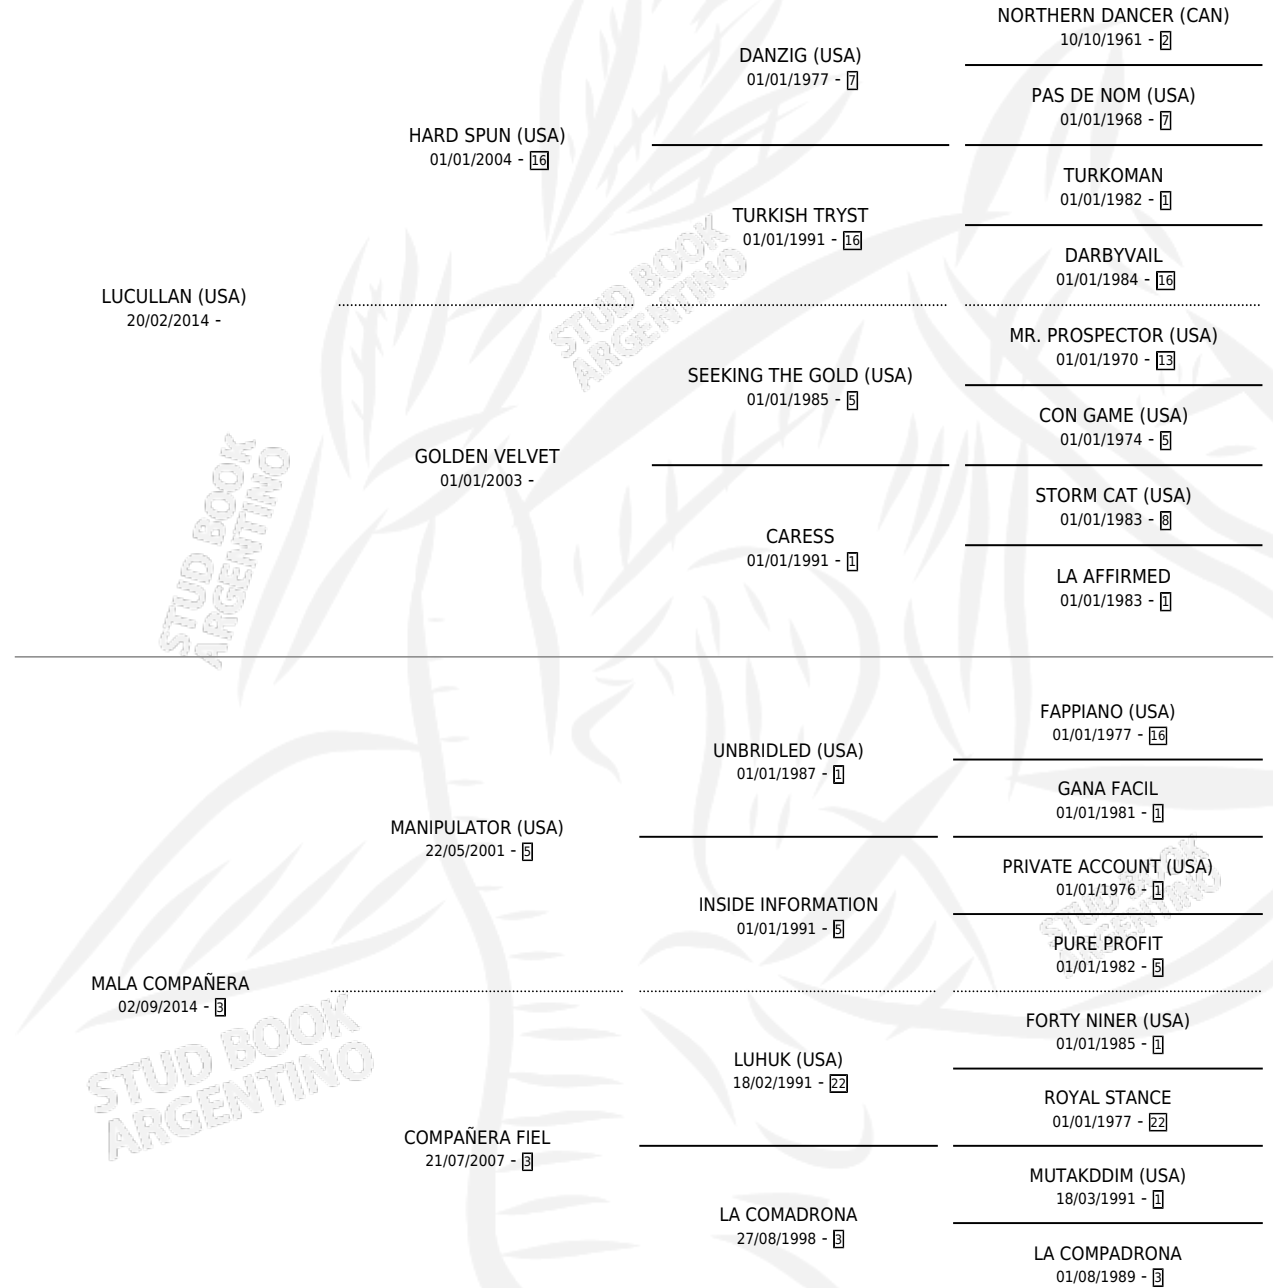

IMPERIAL STOUT

por LUCULLAN (USA) y MALA COMPAÑERA por
MANIPULATOR (USA)

Argentina · Macho · Zaino Doradillo · SP · 30/09/2024
Familia 3-h · Volumen 45

ESTADO

TIPIFICACIÓN SANGUÍNEA	X
TIPIFICACIÓN POR ADN	✓
PASAPORTE	X
IDENTIFICACIÓN POR MICROCHIP	✓
REPRODUCTOR	X

Lugar de nacimiento: Campo particular
Criador: Wade Felipe

PEDIGREE

IMPERIAL STOUT

Datos oficiales del Stud Book Argentino

Documento generado el 11/06/2026

studbook.org.ar