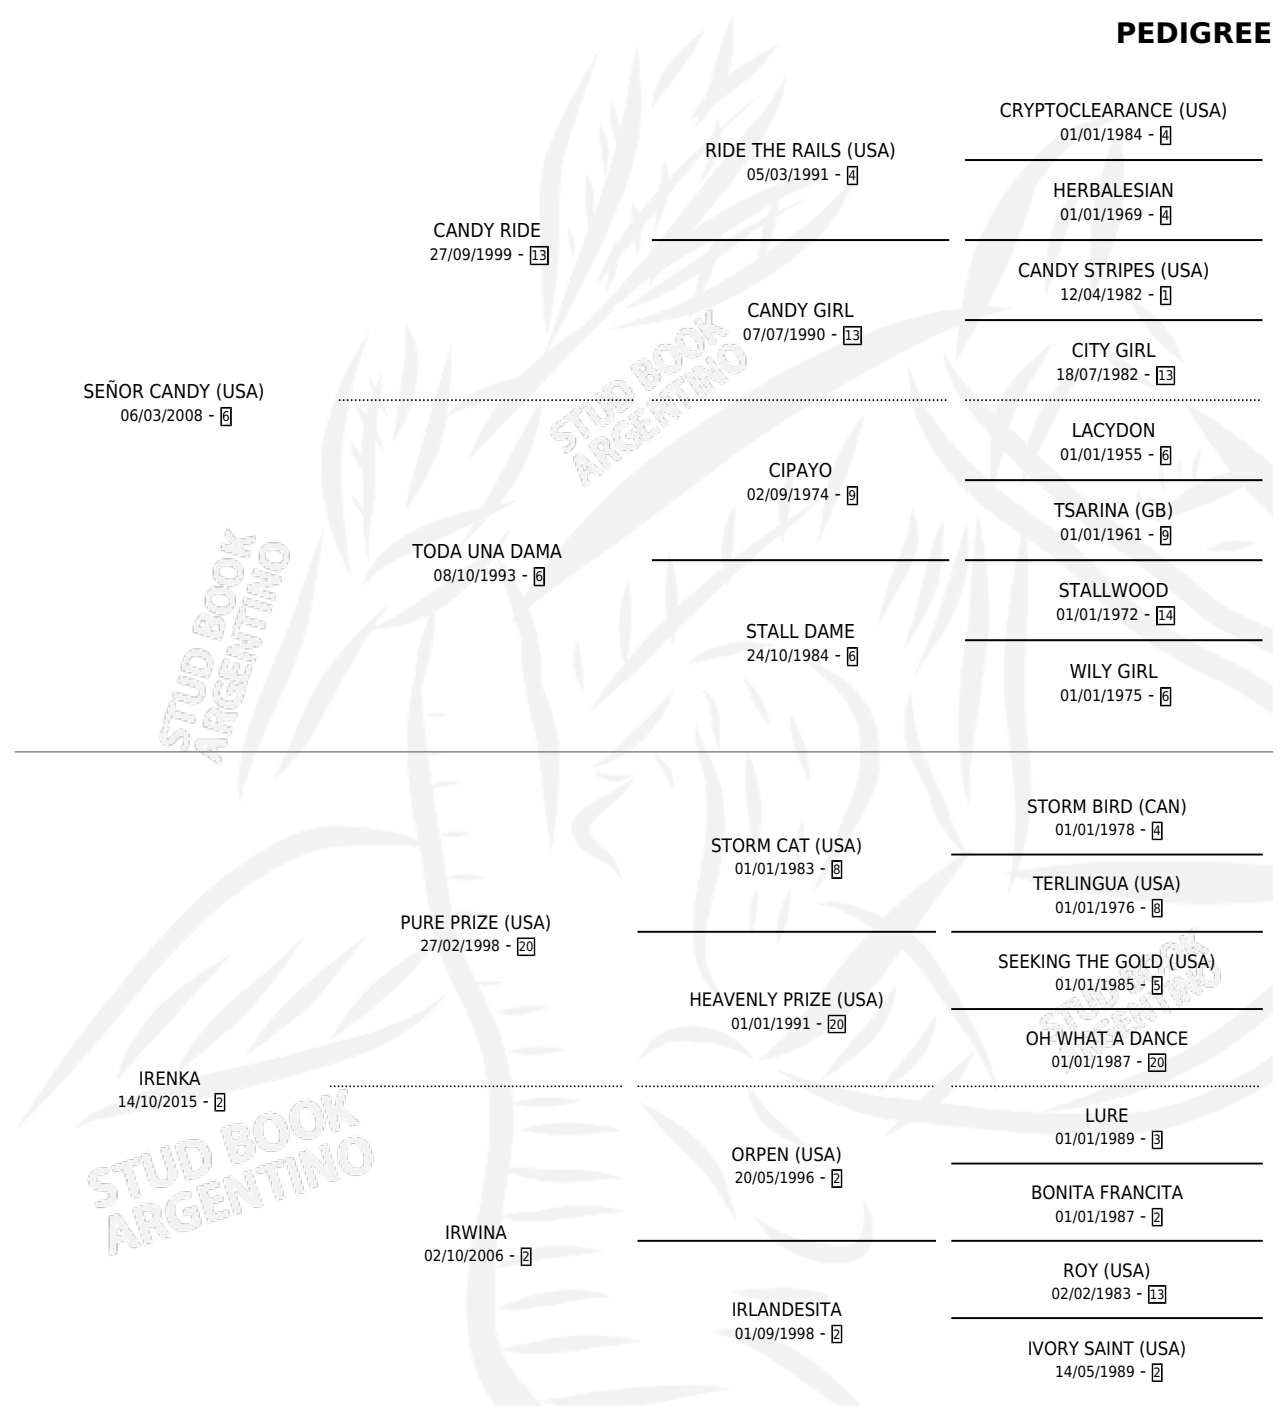

IRISH CANDY

por SEÑOR CANDY (USA) y IRENKA por PURE PRIZE (USA)

Argentina · Macho · Alazan · SP · 24/09/2024
Familia 2-f · Volumen 45

ESTADO

TIPIFICACIÓN SANGUÍNEA	X
TIPIFICACIÓN POR ADN	✓
PASAPORTE	X
IDENTIFICACIÓN POR MICROCHIP	✓
REPRODUCTOR	X

Lugar de nacimiento: Carampangue
Criador: Carampangue

PEDIGREE

IRISH CANDY

Datos oficiales del Stud Book Argentino

Documento generado el 05/05/2026

studbook.org.ar