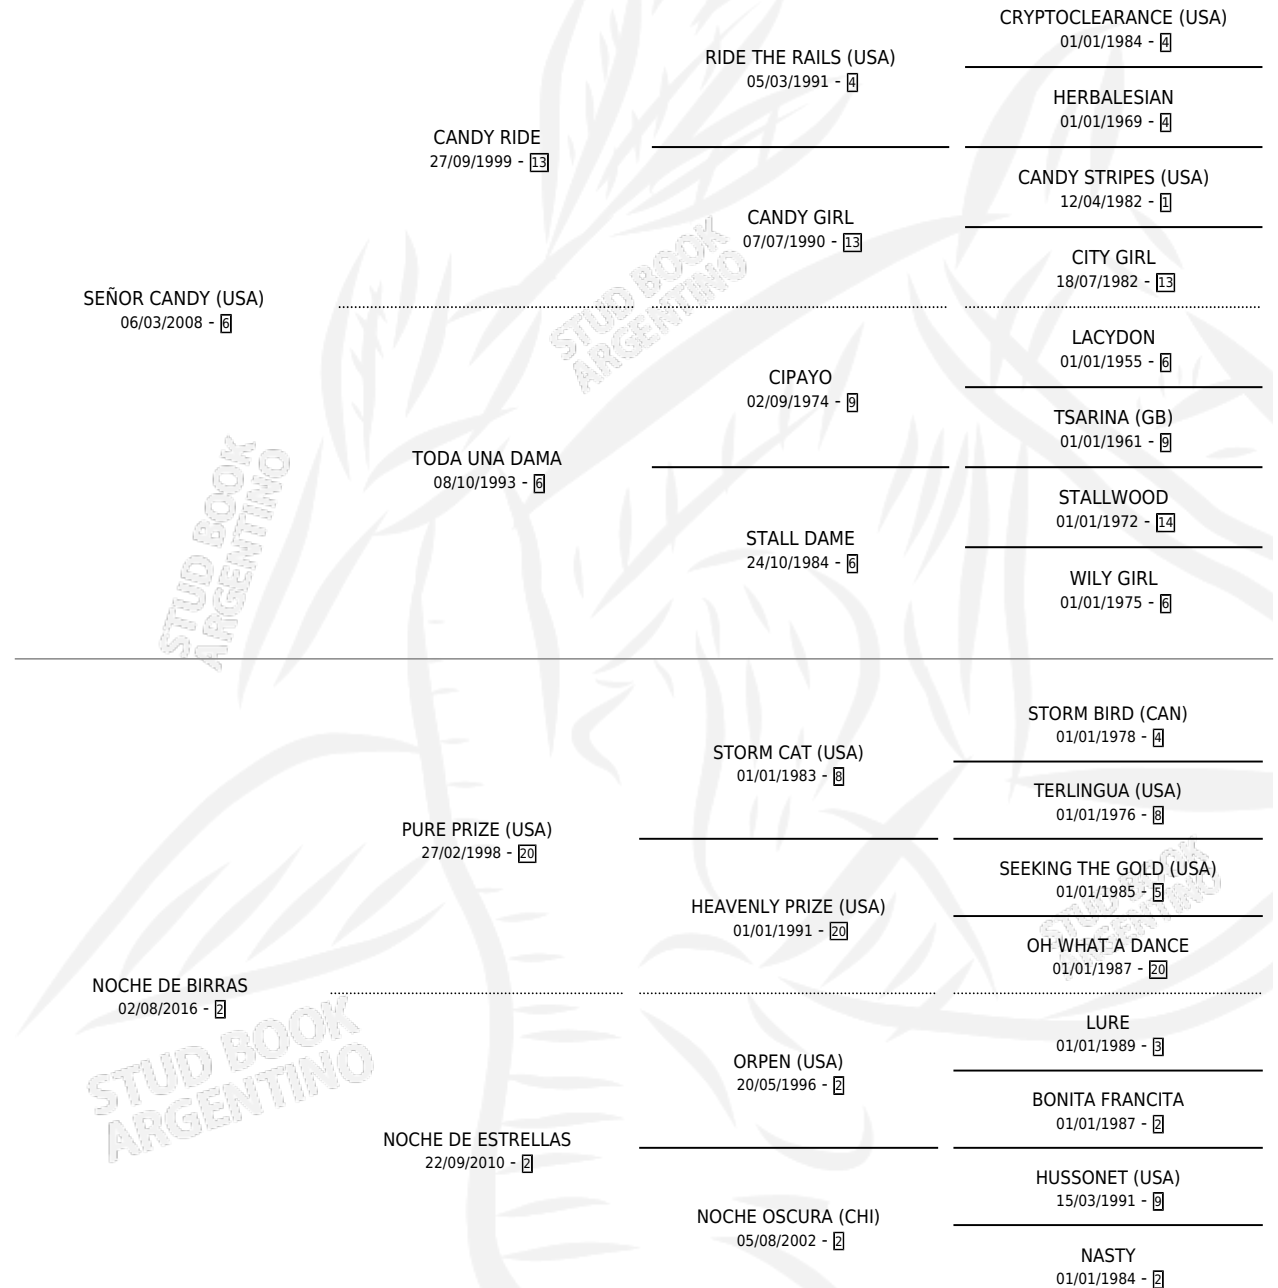

NIGHT CANDY

por SEÑOR CANDY (USA) y NOCHE DE BIRRAS por PURE PRIZE (USA)

Argentina · Macho · Alazan · SP · 29/09/2024
Familia 2-f · Volumen 45

ESTADO

TIPIFICACIÓN SANGUÍNEA	X
TIPIFICACIÓN POR ADN	✓
PASAPORTE	✓
IDENTIFICACIÓN POR MICROCHIP	✓
REPRODUCTOR	X

Lugar de nacimiento: Santa Ana
Criador: Iguacel Nicolas Manuel

PEDIGREE

NIGHT CANDY

Datos oficiales del Stud Book Argentino

Documento generado el 15/05/2026

studbook.org.ar