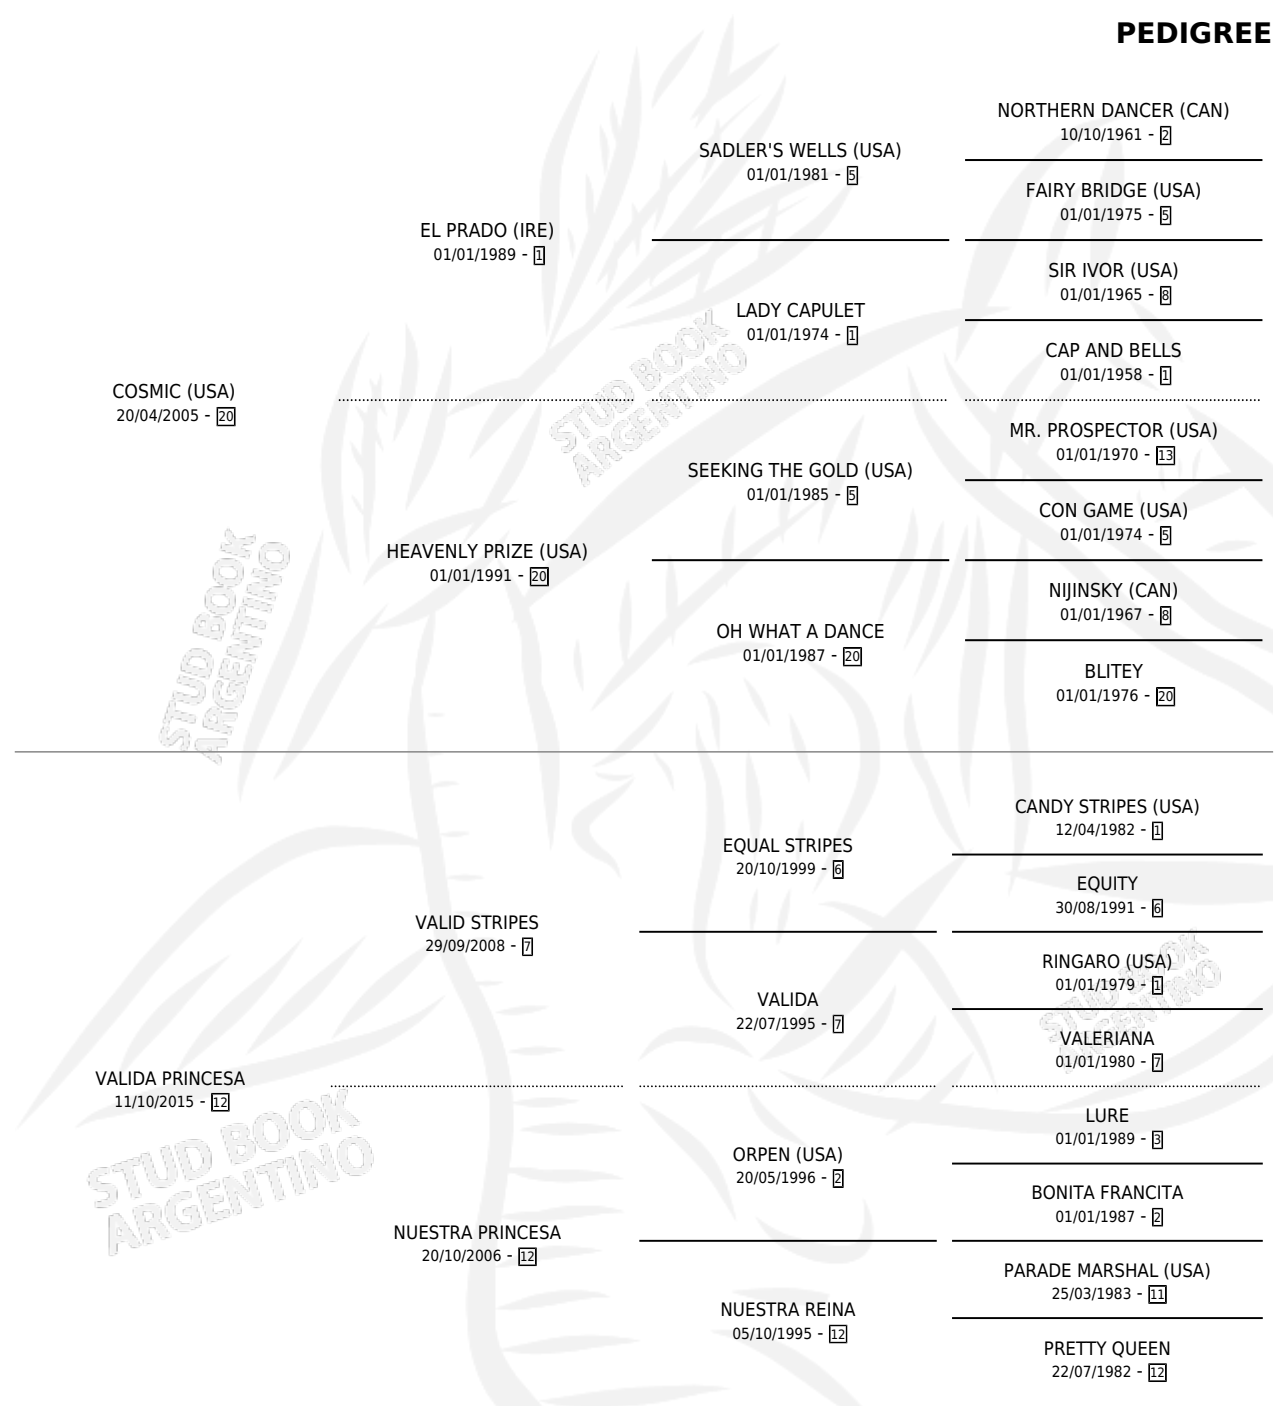

TIRO A TIRO

por **COSMIC (USA)** y **VALIDA PRINCESA** por **VALID STRIPES**

Argentina · Macho · Tordillo · SP · 24/09/2024
Familia 12 · Volumen 45

ESTADO

TIPIFICACIÓN SANGUÍNEA	X
TIPIFICACIÓN POR ADN	X
PASAPORTE	X
IDENTIFICACIÓN POR MICROCHIP	✓
REPRODUCTOR	X

Lugar de nacimiento: Patagonia
Criador: Patagonia

PEDIGREE

TIRO A TIRO

Datos oficiales del Stud Book Argentino

Documento generado el 05/05/2026

studbook.org.ar