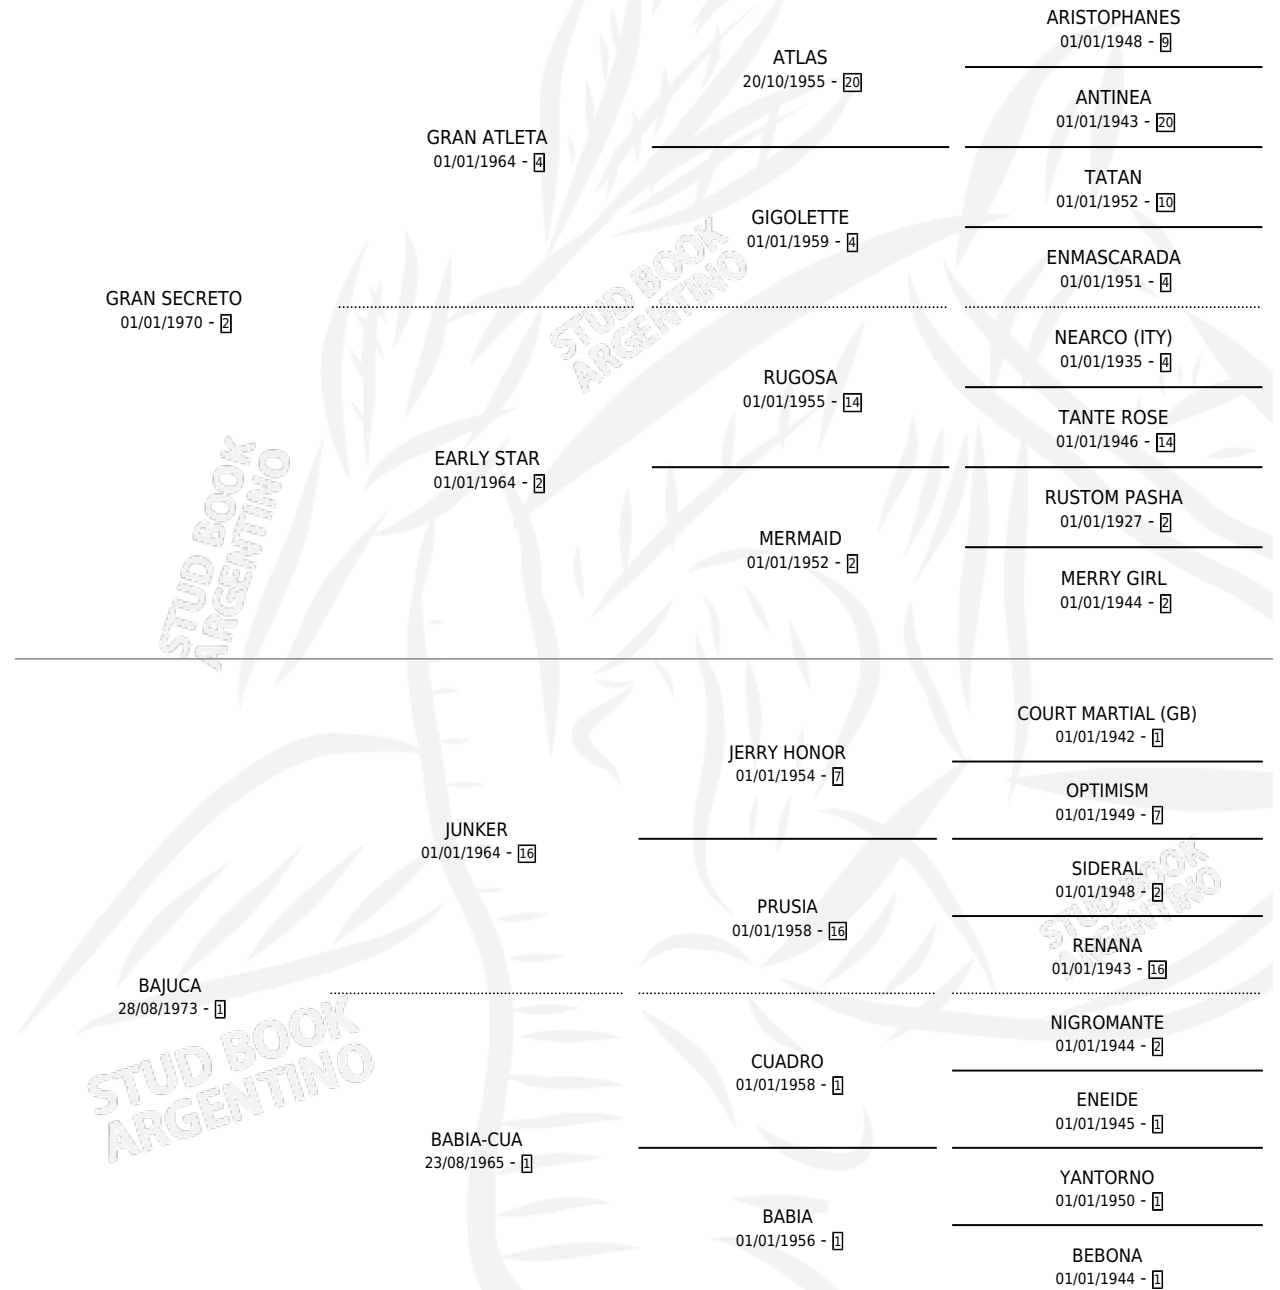

EMOCION

por GRAN SECRETO y BAJUCA por JUNKER

Argentina · Hembra · Tordillo · SP · 26/09/1978
Familia 1-b · Volumen 30

ESTADO

TIPIFICACIÓN SANGUÍNEA	✓
TIPIFICACIÓN POR ADN	X
PASAPORTE	X
IDENTIFICACIÓN POR MICROCHIP	X
REPRODUCTOR	✓

Lugar de nacimiento: Campo particular

Criador: Sin dato

~

HIJOS

	MACHOS	HEMBRAS
9 NACIERON	4	5
6 CORRIERON	4	2
5 GANARON	4	1

1	0	0
GANADORES CL	GANADORES GR	GANADORES G1

PEDIGREE

CAMPAÑA

Solo carreras oficiales de Argentina

POR EDAD

EDAD	CC	1°	2°	3°	4°	5°	NP	CLC	CLG	CLCG1	CLGG1	IMPORTE	GANANCIA / CC
3 AÑOS	2	2	0	0	0	0	0	0	0	0	0	\$0	\$0
TOTALES	2	2	0	0	0	0	0	0	0	0	0	\$0	\$0
%		100%	0.0%	0.0%	0.0%	0.0%	0.0%	0.0%	0.0%	0.0%	0.0%		