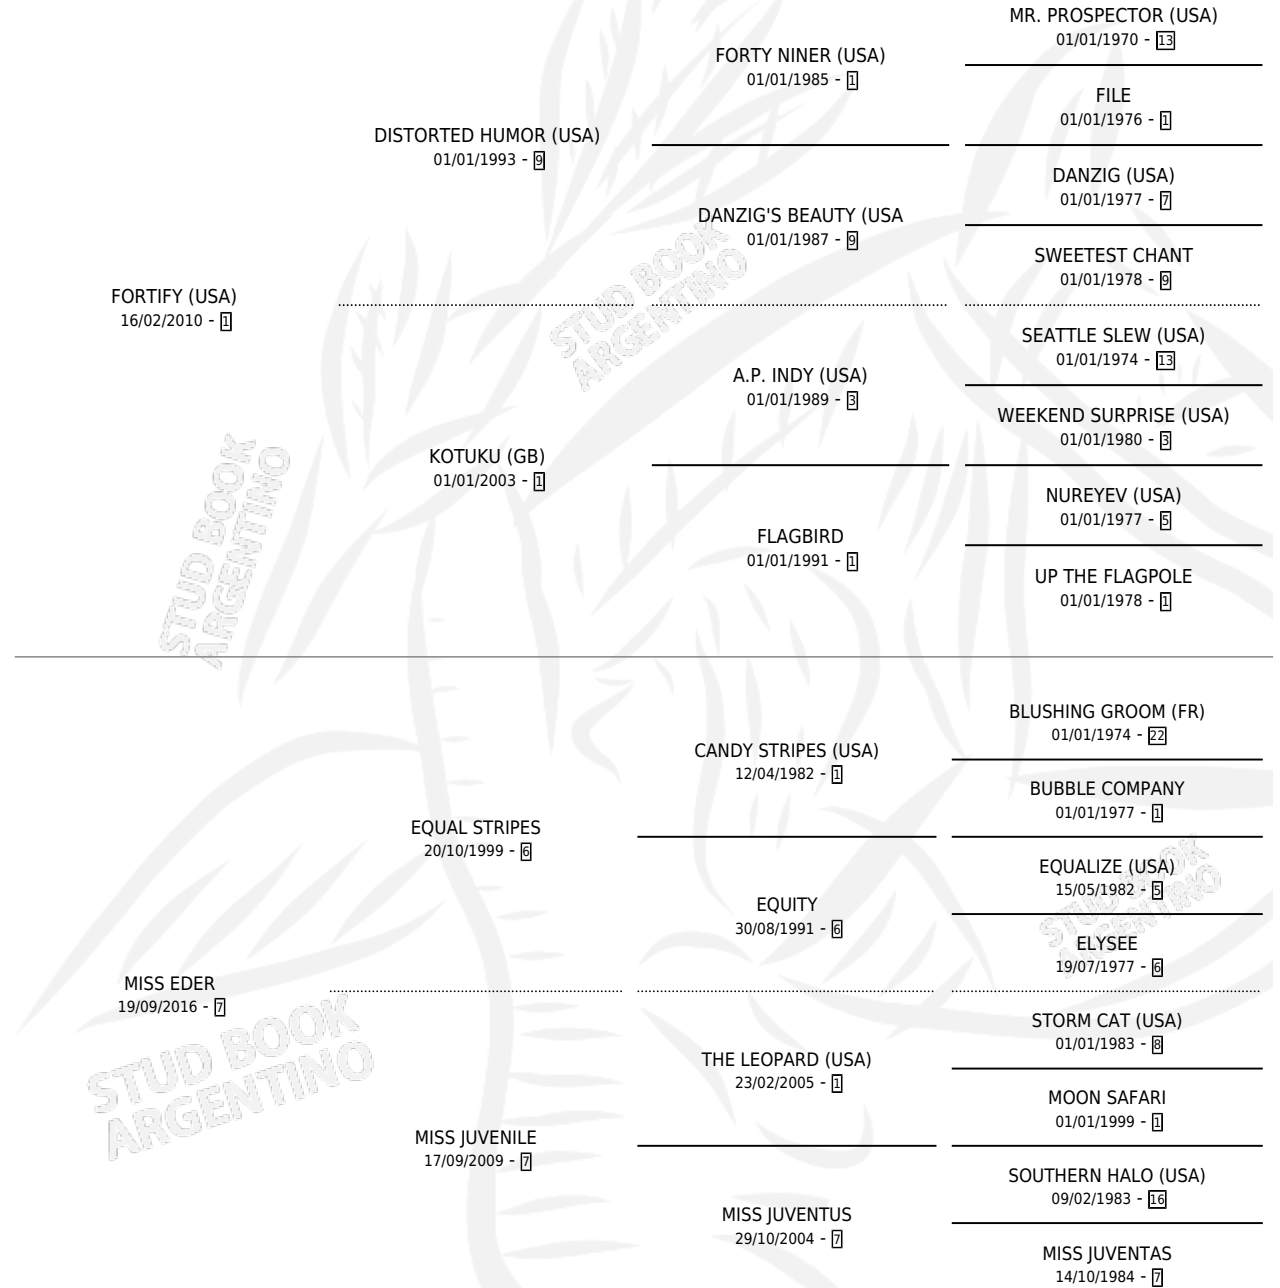

MUY ROMANTICA

por FORTIFY (USA) y MISS EDER por EQUAL STRIPES

Argentina · Hembra · Zaino · SP · 13/09/2024
Familia 7 · Volumen 45

ESTADO

TIPIFICACIÓN SANGUÍNEA	X
TIPIFICACIÓN POR ADN	✓
PASAPORTE	✓
IDENTIFICACIÓN POR MICROCHIP	✓
REPRODUCTOR	X

Lugar de nacimiento: Vacacion

Criador: Vacacion

PEDIGREE