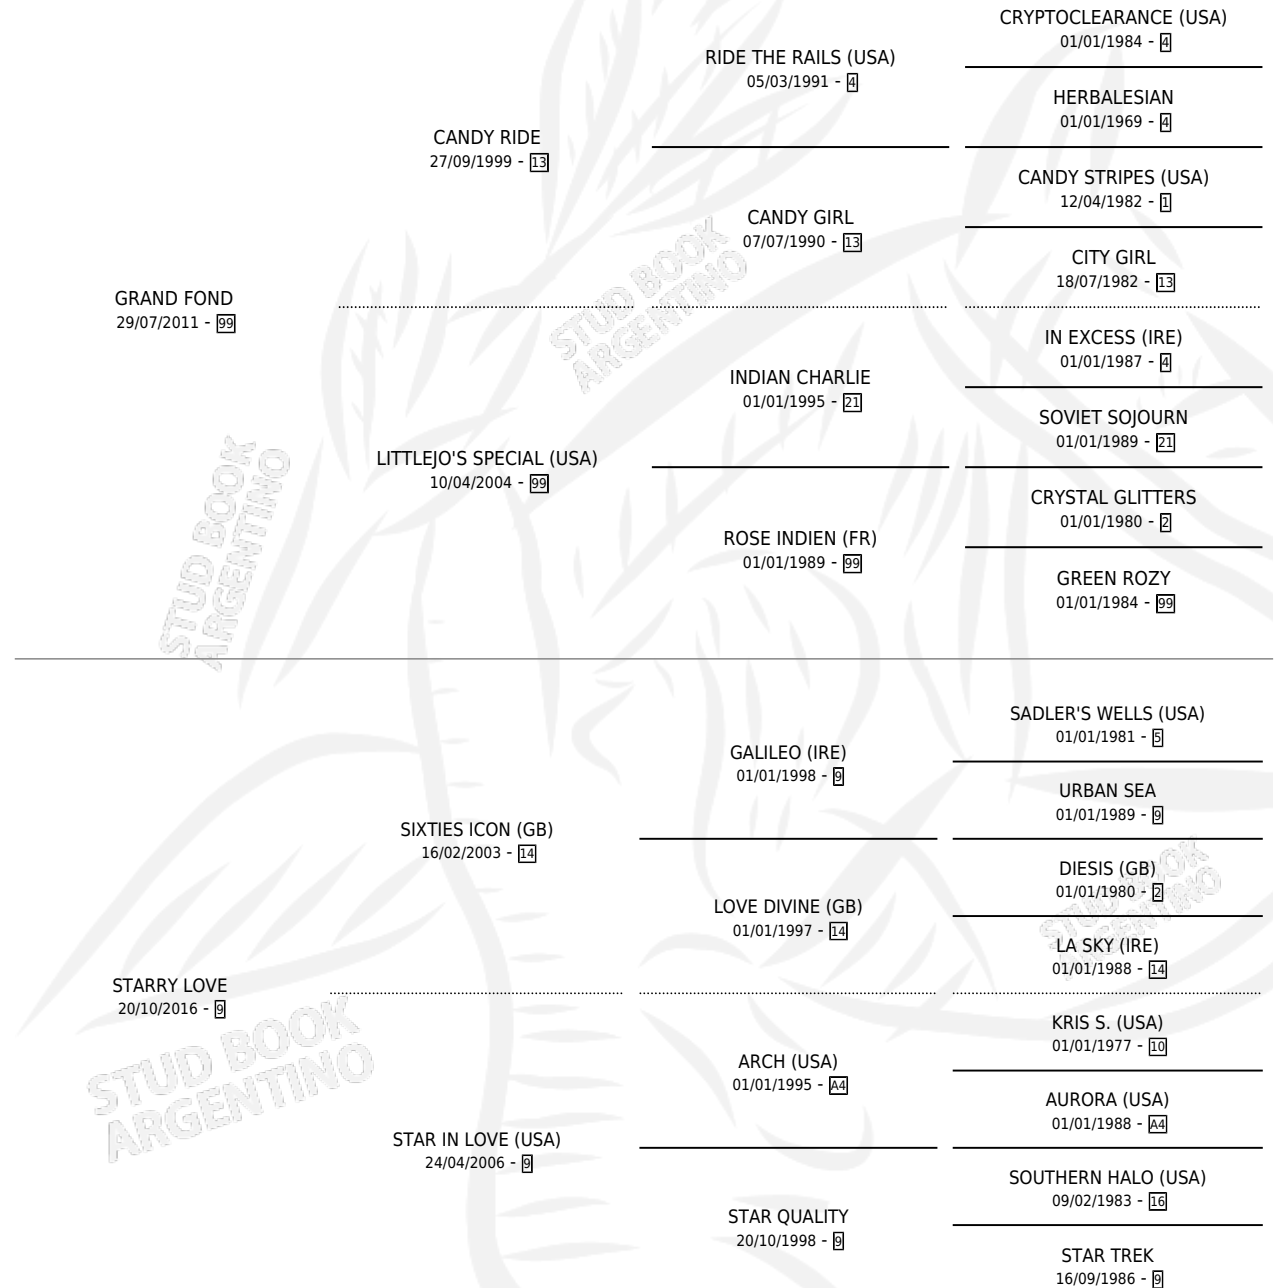

GRAND LOVE

por GRAND FOND y STARRY LOVE por SIXTIES ICON (GB)

Argentina · Macho · Zaino Colorado · SP · 01/09/2024
Familia 9-g · Volumen 45

ESTADO

TIPIFICACIÓN SANGUÍNEA	X
TIPIFICACIÓN POR ADN	X
PASAPORTE	X
IDENTIFICACIÓN POR MICROCHIP	✓
REPRODUCTOR	X

Lugar de nacimiento: Elite

Criador: Elite

PEDIGREE

GRAND LOVE

Datos oficiales del Stud Book Argentino

Documento generado el 15/05/2026

studbook.org.ar