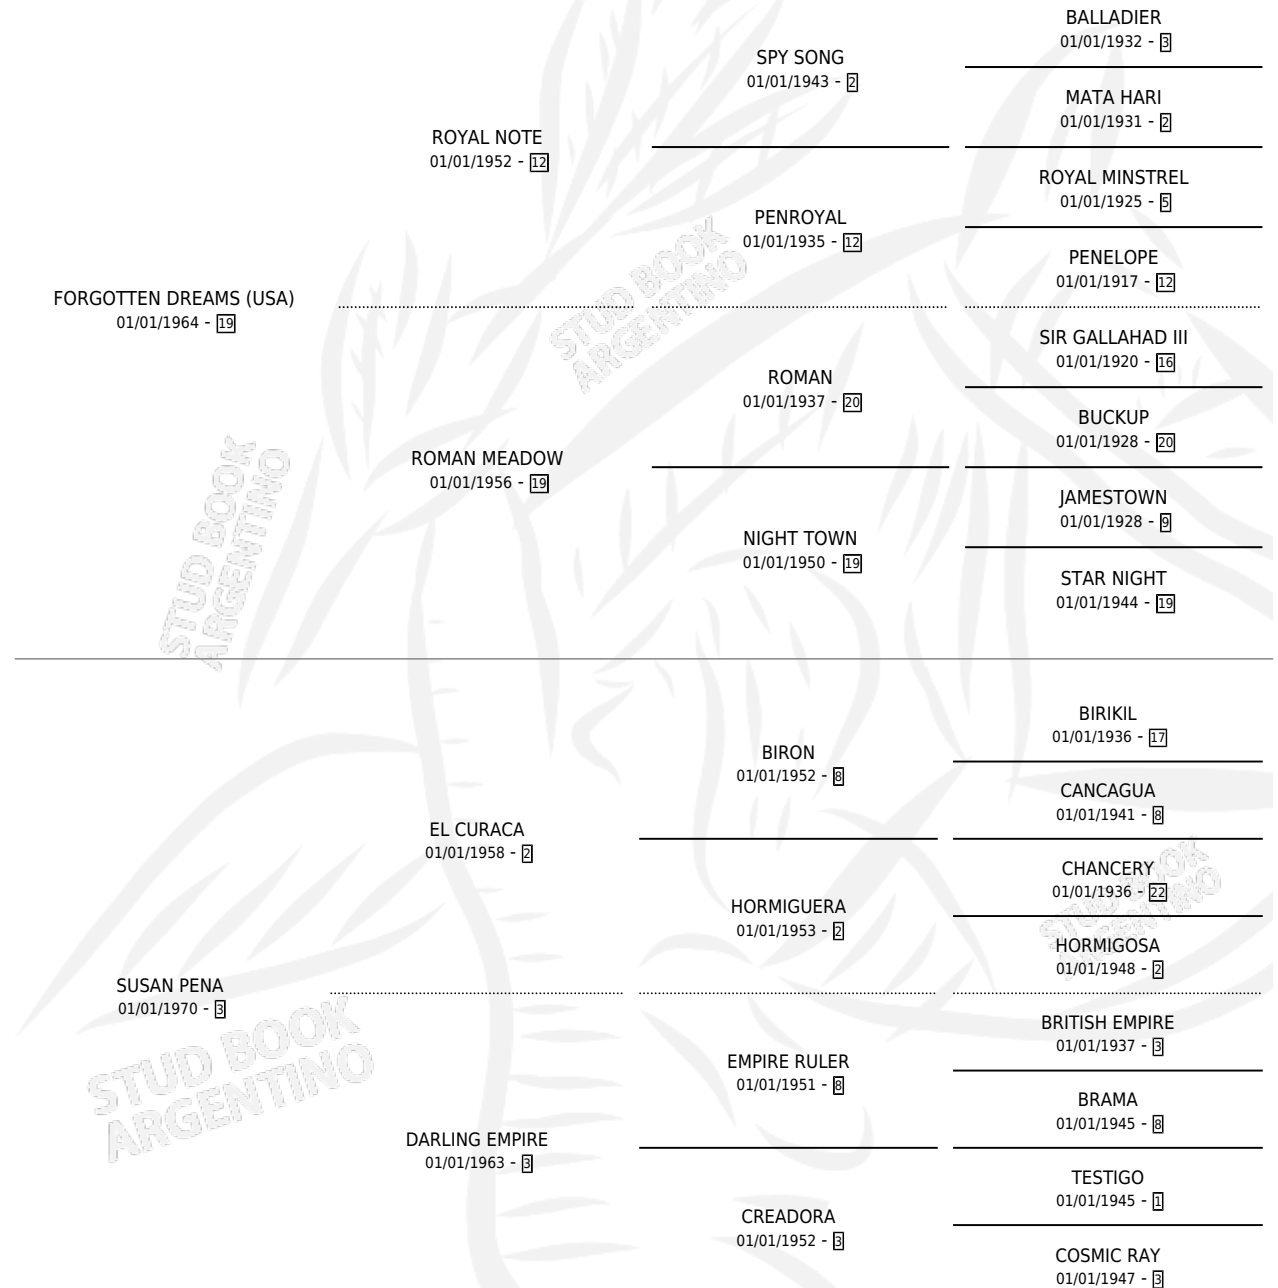

SOÑADA

por **FORGOTTEN DREAMS (USA)** y **SUSAN PENA** por **EL CURACA**

Argentina · Hembra · Alazan · SP · 01/01/1978
Familia 3-h · Volumen 30

ESTADO

TIPIFICACIÓN SANGUÍNEA	X
TIPIFICACIÓN POR ADN	X
PASAPORTE	X
IDENTIFICACIÓN POR MICROCHIP	X
REPRODUCTOR	✓

Lugar de nacimiento: Campo particular
Criador: Sin dato

~

HIJOS

	MACHOS	HEMBRAS
4 NACIERON	1	3
3 CORRIERON	1	2
1 GANARON	1	0

0	0	0
GANADORES CL	GANADORES GR	GANADORES G1

PEDIGREE