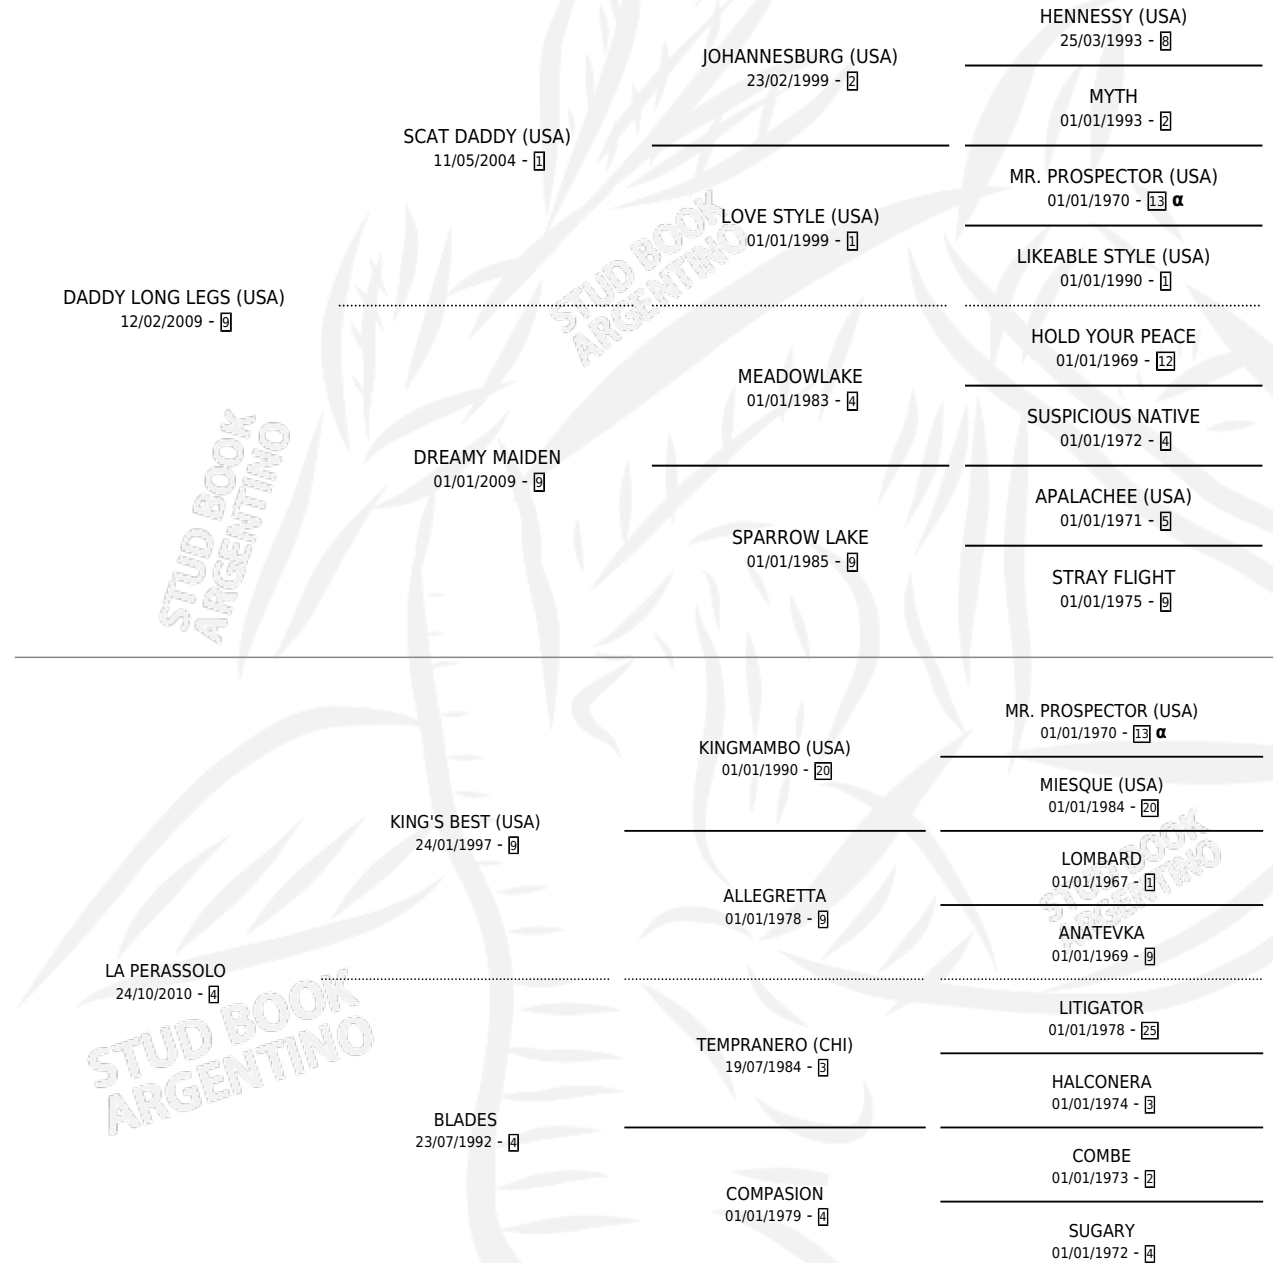

EL CORREO

por **DADDY LONG LEGS (USA)** y **LA PERASSOLO** por **KING'S BEST (USA)**

Argentina · Macho · Alazan · SP · 06/09/2024
Familia 4-p · Volumen 45

ESTADO

TIPIFICACIÓN SANGUÍNEA	X
TIPIFICACIÓN POR ADN	X
PASAPORTE	X
IDENTIFICACIÓN POR MICROCHIP	X
REPRODUCTOR	X

Lugar de nacimiento: Rancho Lujan
Criador: Haras Los Turfistas S.A.

PEDIGREE

INBREEDING : α

EL CORREO

Datos oficiales del Stud Book Argentino

Documento generado el 09/05/2026

studbook.org.ar