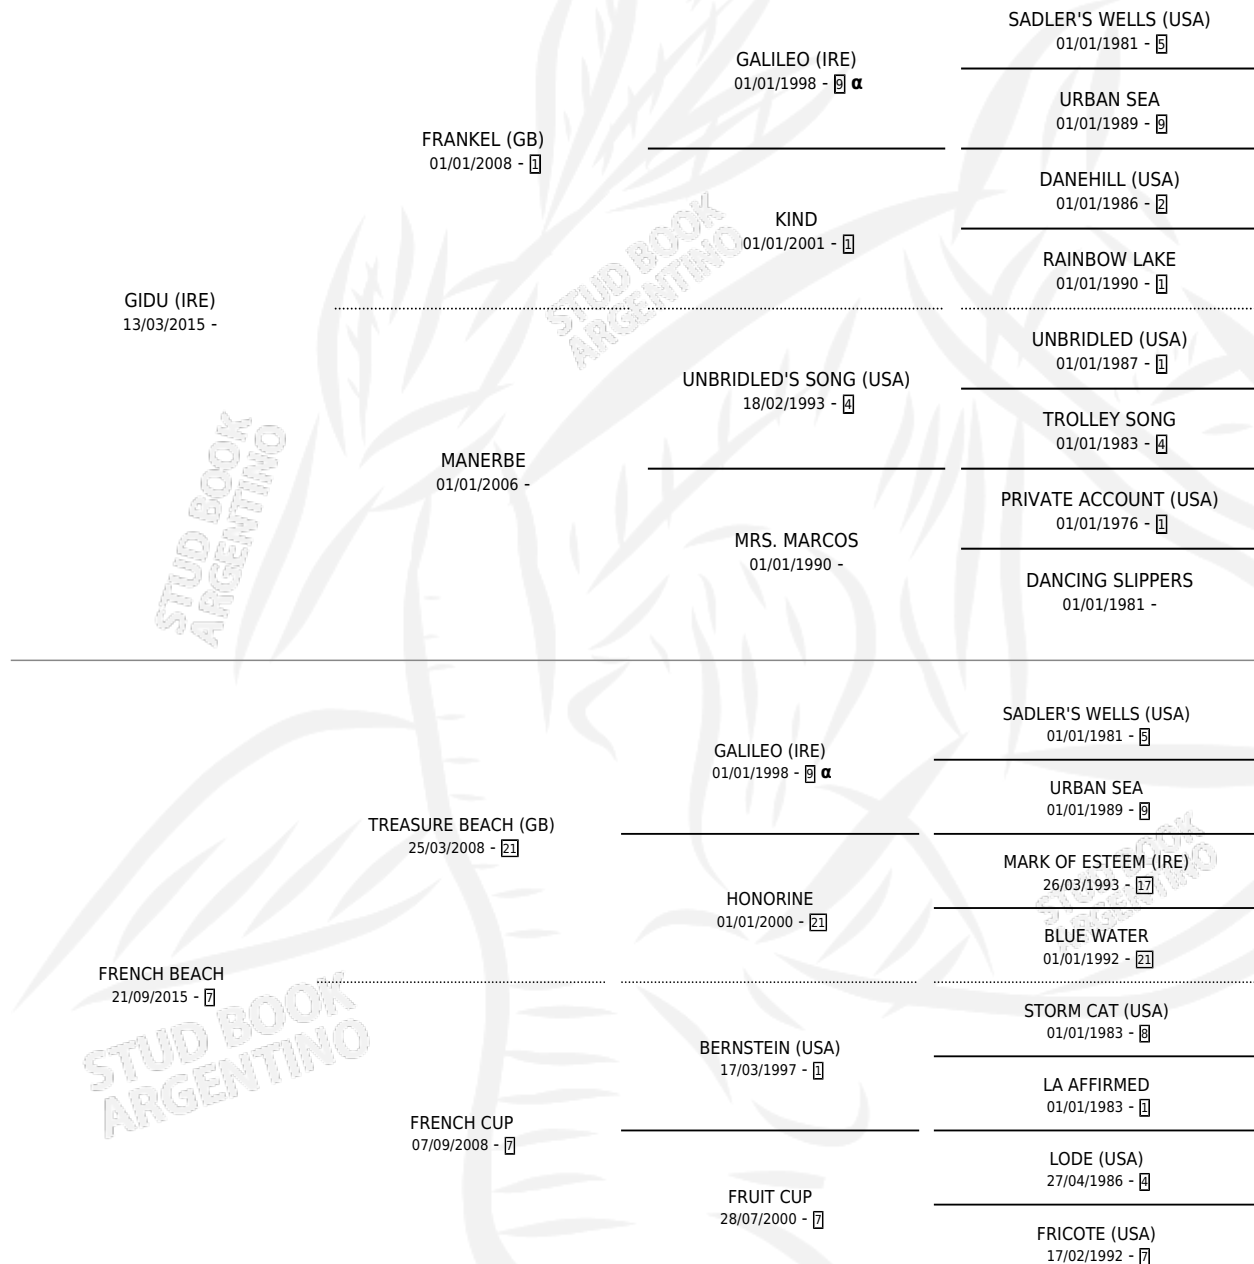

FRENCH CLASSIC

por **GIDU (IRE)** y **FRENCH BEACH** por **TREASURE BEACH (GB)**

Argentina · Hembra · Zaino · SP · 24/09/2024
Familia 7 · Volumen 45

ESTADO

TIPIFICACIÓN SANGUÍNEA	X
TIPIFICACIÓN POR ADN	X
PASAPORTE	X
IDENTIFICACIÓN POR MICROCHIP	✓
REPRODUCTOR	X

Lugar de nacimiento: Haras Gran Muñeca
Criador: Haras Gran Muñeca

PEDIGREE

INBREEDING : α

FRENCH CLASSIC

Datos oficiales del Stud Book Argentino

Documento generado el 02/05/2026

studbook.org.ar