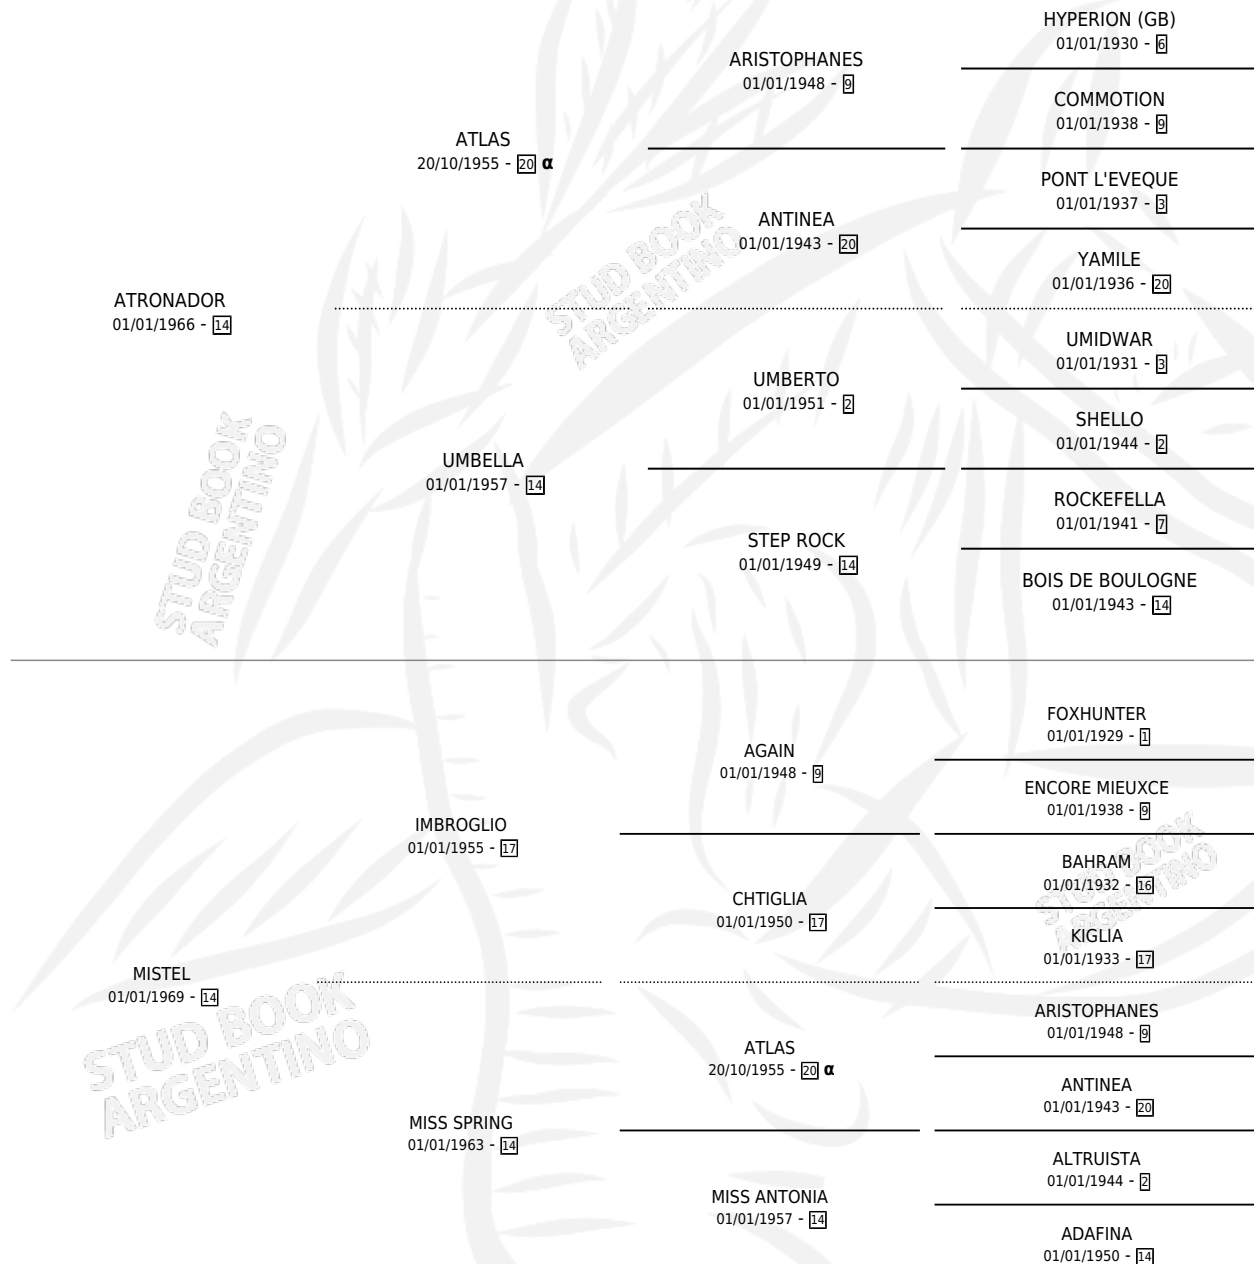

# MAGGIO

por **ATRONADOR** y **MISTEL** por **IMBROGLIO**

Argentina · Macho · No Consigna · SP · 01/01/1978  
Familia 14-f · Volumen 30

## ESTADO

TIPIFICACIÓN SANGUÍNEA	X
TIPIFICACIÓN POR ADN	X
PASAPORTE	X
IDENTIFICACIÓN POR MICROCHIP	X
REPRODUCTOR	X

**Lugar de nacimiento:** Campo particular

**Criador:** Sin dato