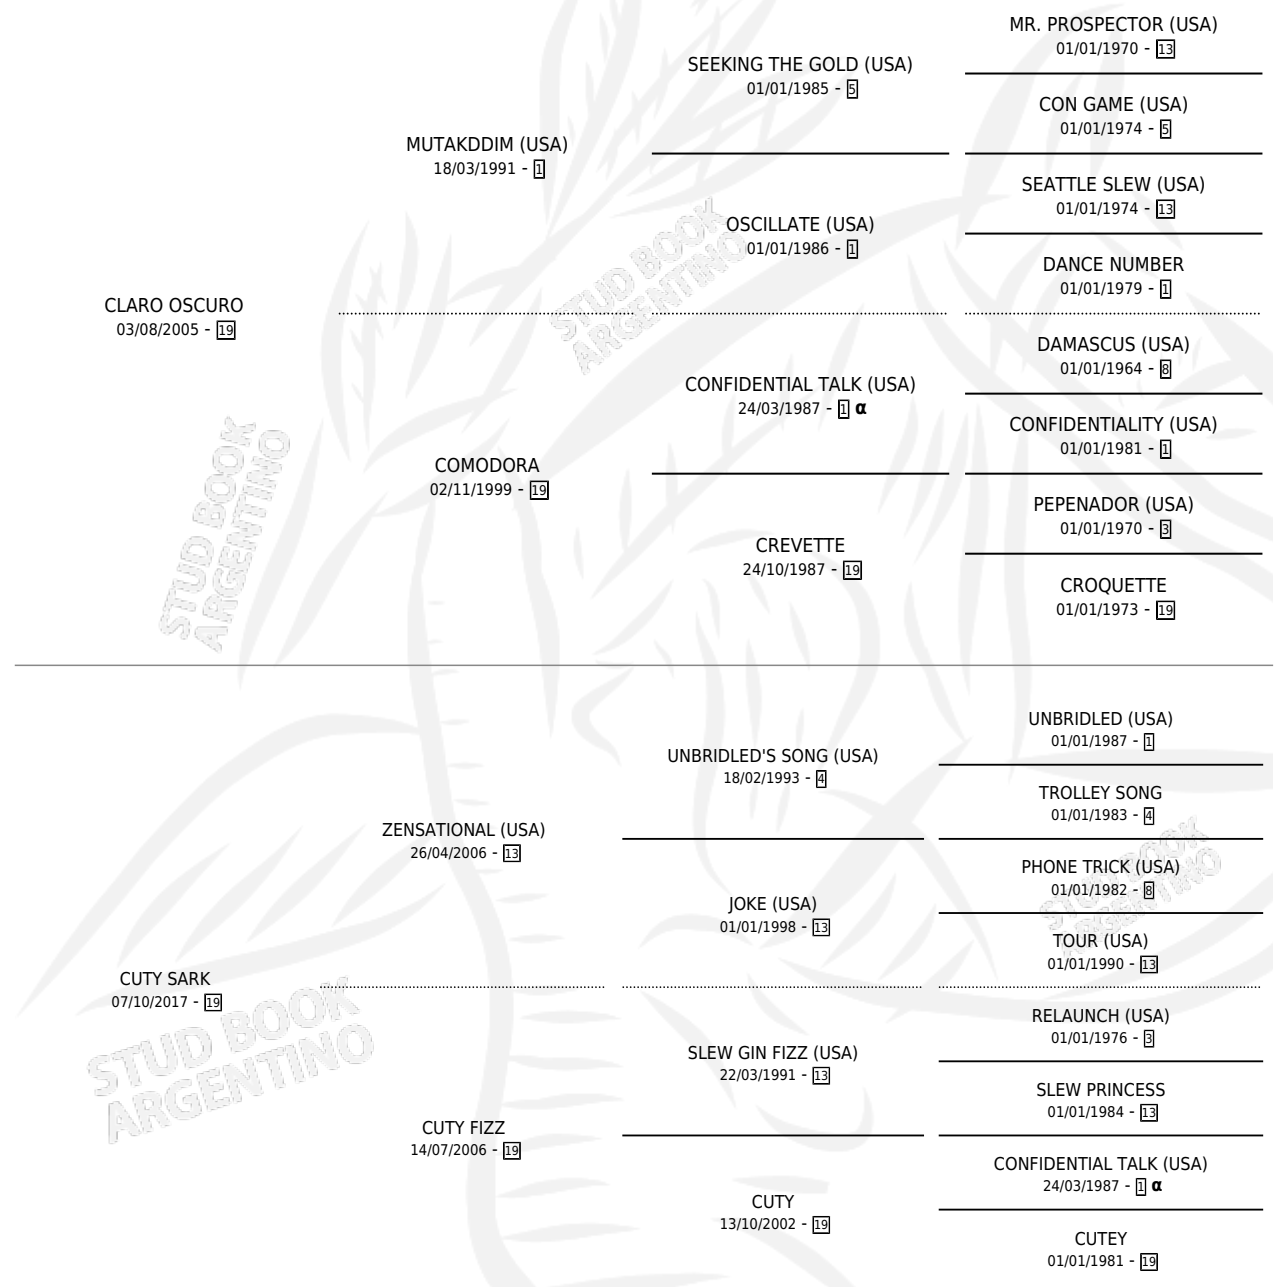

CUTY CARDHU

por CLARO OSCURO y CUTY SARK por ZENSATIONAL (USA)

Argentina · Hembra · Zaino · SP · 09/09/2024
Familia 19-c · Volumen 45

ESTADO

TIPIFICACIÓN SANGUÍNEA	X
TIPIFICACIÓN POR ADN	✓
PASAPORTE	X
IDENTIFICACIÓN POR MICROCHIP	✓
REPRODUCTOR	X

Lugar de nacimiento: Bernagi
Criador: Bernagi

PEDIGREE

INBREEDING : α

CUTY CARDHU

Datos oficiales del Stud Book Argentino

Documento generado el 15/05/2026

studbook.org.ar