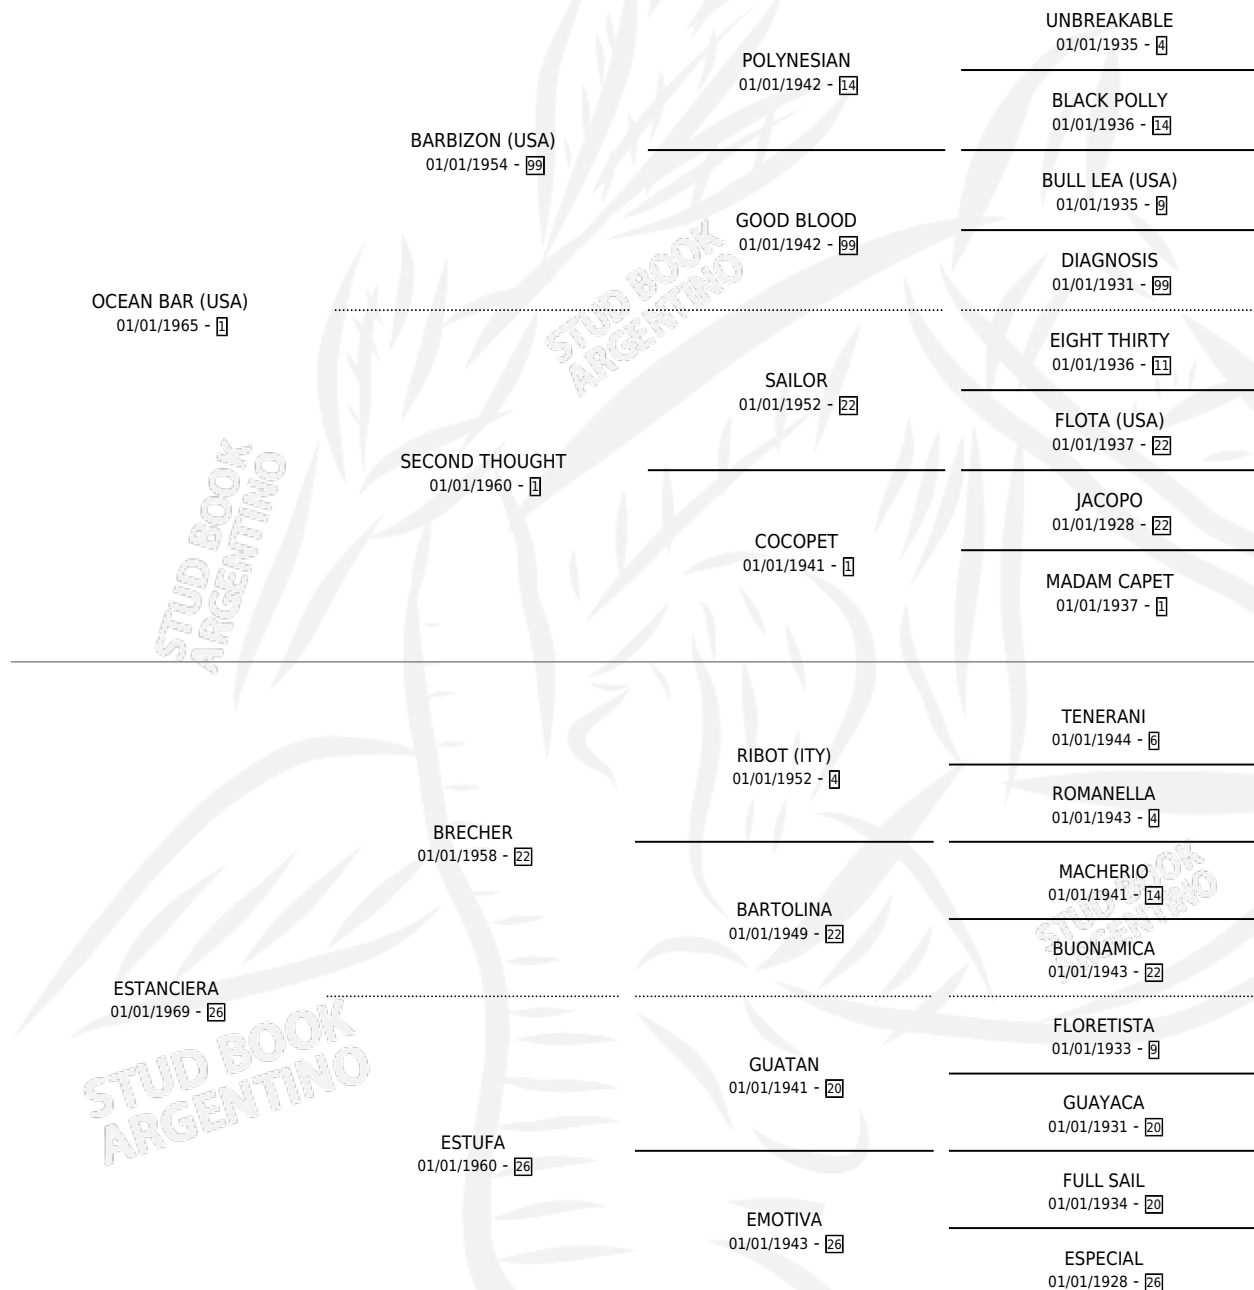

ESTACA BAR

por OCEAN BAR (USA) y ESTANCIERA por BRECHER

Argentina · Hembra · Alazan Tostado · SP · 01/01/1978
Familia 26 · Volumen 30

ESTADO

TIPIFICACIÓN SANGUÍNEA	✓
TIPIFICACIÓN POR ADN	X
PASAPORTE	X
IDENTIFICACIÓN POR MICROCHIP	X
REPRODUCTOR	✓

Lugar de nacimiento: Campo particular

Criador: Sin dato

~

HIJOS

	MACHOS	HEMBRAS
8 NACIERON	5	3
5 CORRIERON	4	1
1 GANARON	1	0
0 GANADORES CL	0 GANADORES GR	0 GANADORES G1

PEDIGREE

S

cimientos 8 / Efectividad 61.54%

PADRILLO	PRODUCTO	CRIADOR	1ER SERVICIO	ÚLTIMO SERVICIO
GUAPETON	GUAP BAR (M Z, 07/11/1996)	SIN DATO	08/11/1995	10/11/1995
GUAPETON	∅		29/10/1994	01/11/1994
COMANDO	COMAND (M Z, 20/10/1994)	SIN DATO	03/11/1993	05/11/1993
COMANDO	COMAND BAR (H Z, 10/09/1993)	SIN DATO	23/08/1992	04/10/1992
GUAPETON	∅		29/08/1991	31/08/1991
GUAPETON	SAUCE GUAPO (M Z, 05/09/1991)	SIN DATO	10/09/1990	12/09/1990
EL CHIQUILIN	BAR CHICO (M Z, 26/08/1990)	SIN DATO	28/08/1989	01/09/1989
EL CHIQUILIN	∅		22/08/1988	10/10/1988
EL CHIQUILIN	CHICA DE BAR (H Z, 13/08/1988)	SIN DATO	29/08/1987	01/09/1987
MELIDEO	∅		15/11/1986	17/11/1986
EL CHIQUILIN	ES CHICO (M A, 06/11/1986)	SIN DATO	26/10/1985	15/11/1985
ROLL JORDAN ROLL (USA)	ROLL DE BAR (H Z, 16/10/1985)	SIN DATO		
ROLL JORDAN ROLL (USA)	∅			