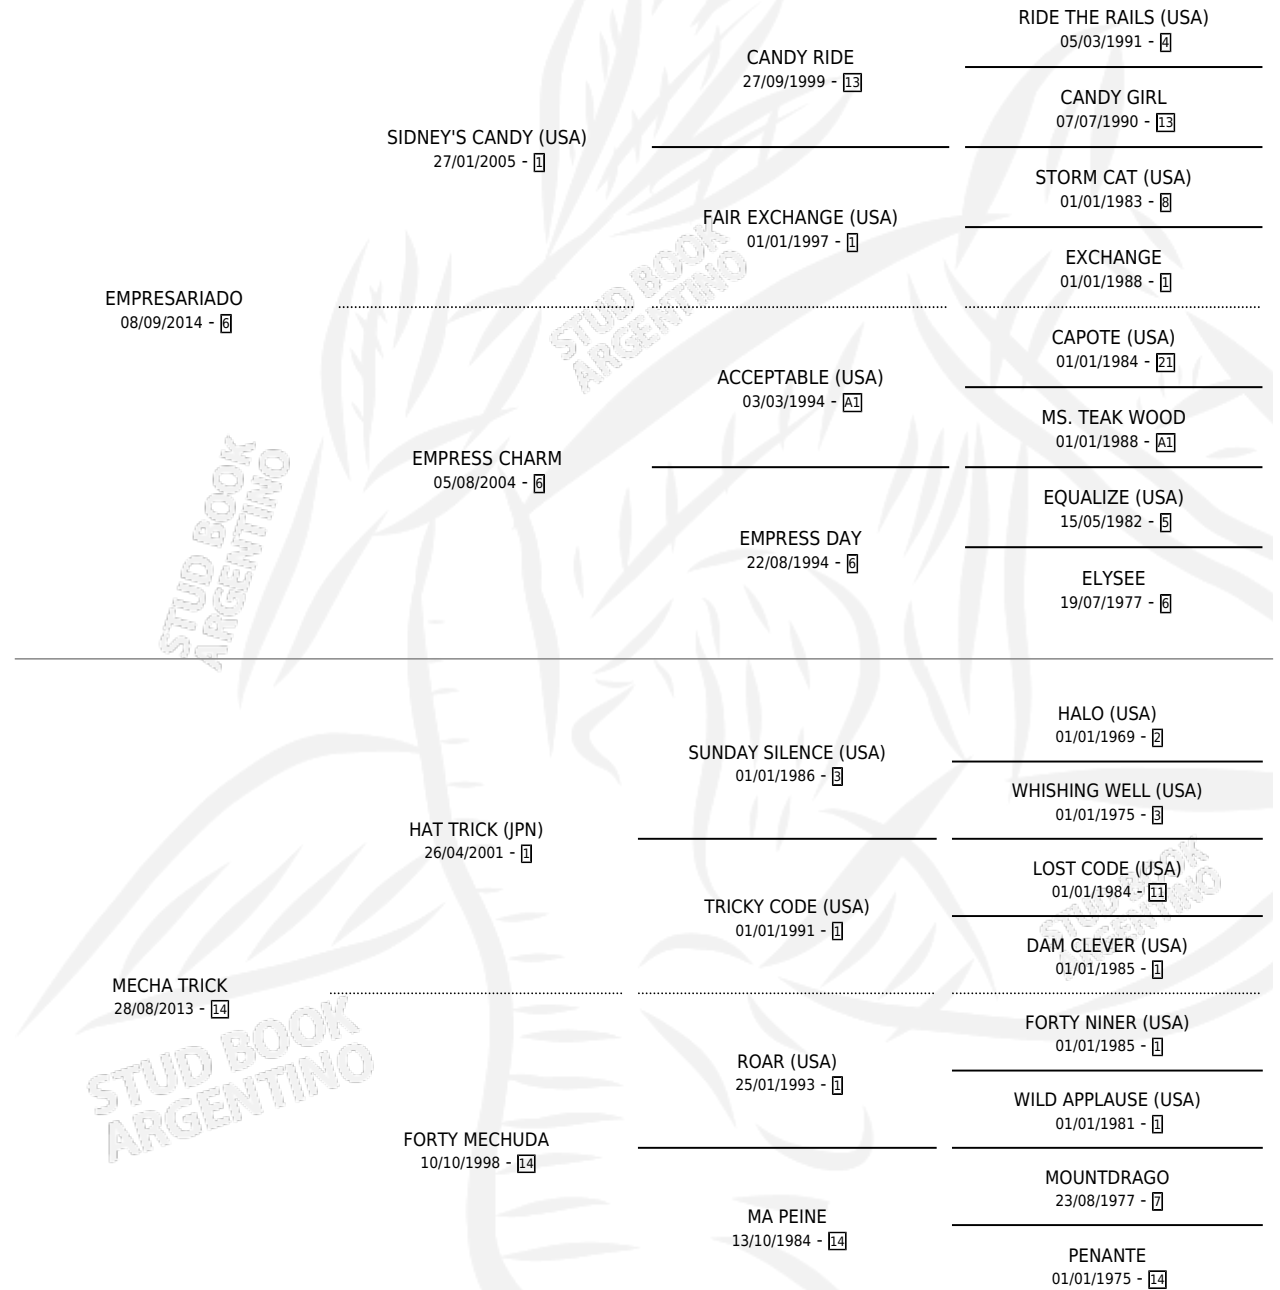

LA CAPITALISTA

por **EMPRESARIADO** y **MECHA TRICK** por **HAT TRICK** (JPN)

Argentina · Hembra · Zaino · SP · 18/09/2024
Familia 14-c · Volumen 45

ESTADO

TIPIFICACIÓN SANGUÍNEA	X
TIPIFICACIÓN POR ADN	X
PASAPORTE	X
IDENTIFICACIÓN POR MICROCHIP	✓
REPRODUCTOR	X

Lugar de nacimiento: Patagonia

Criador: Patagonia

PEDIGREE

LA CAPITALISTA

Datos oficiales del Stud Book Argentino

Documento generado el 12/05/2026

studbook.org.ar