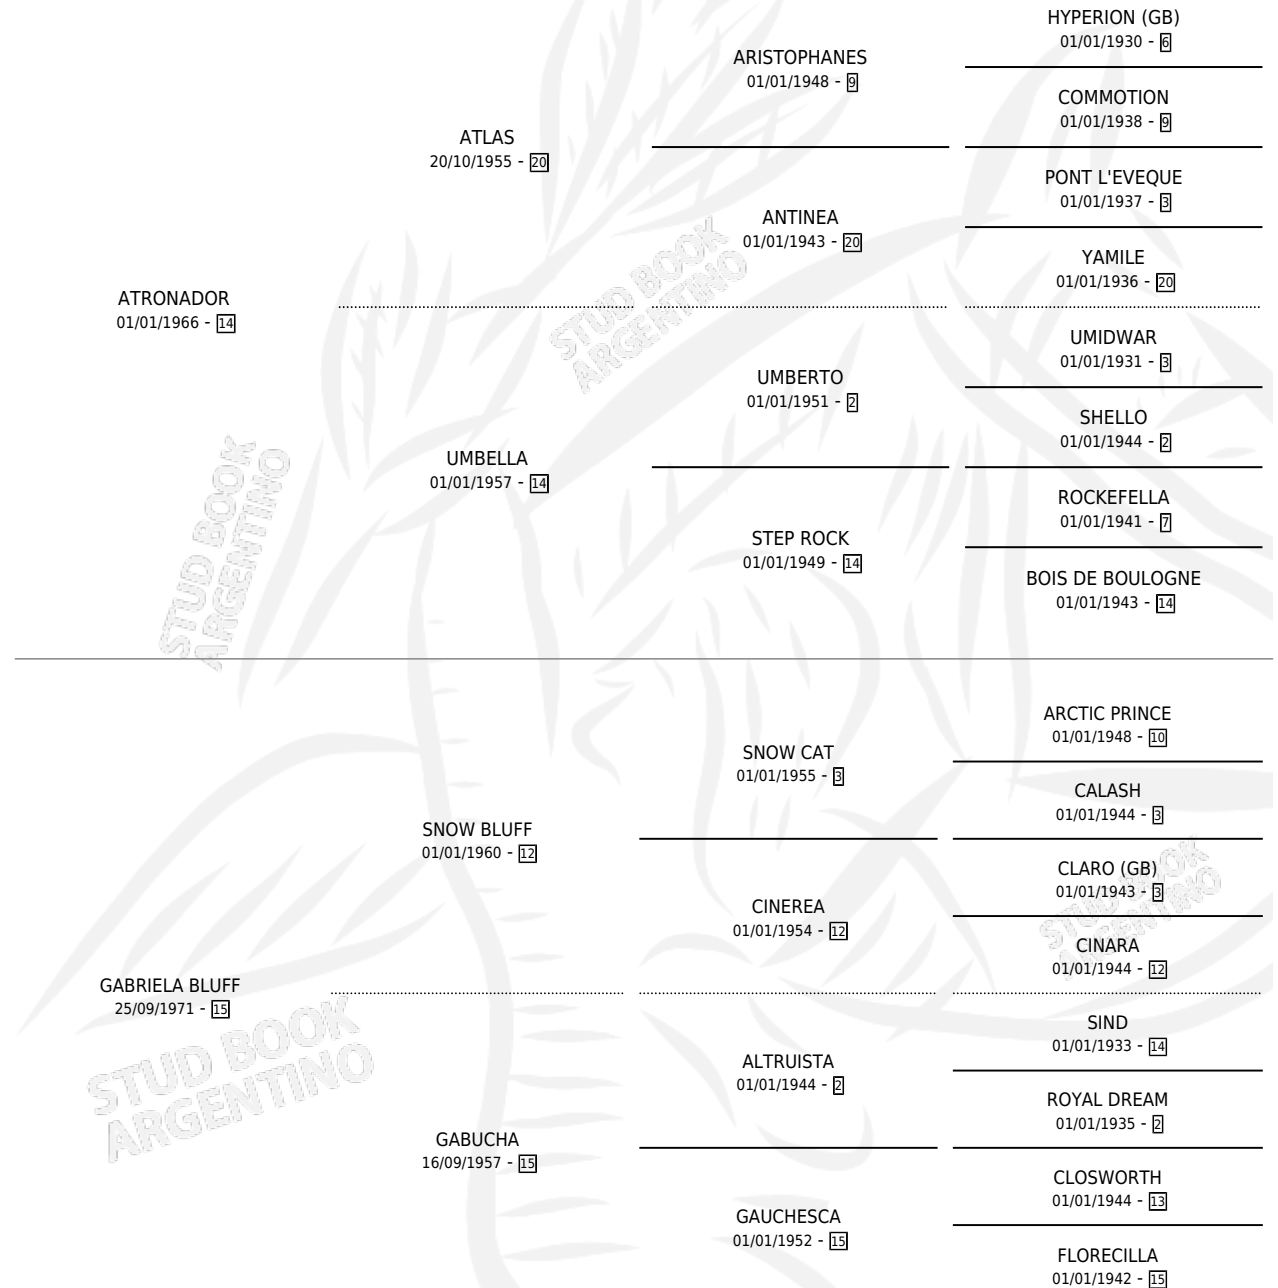

GIRIBONA

por **ATRONADOR** y **GABRIELA BLUFF** por **SNOW BLUFF**

Argentina · Hembra · Zaino · SP · 01/01/1978
Familia 15 · Volumen 30

ESTADO

TIPIFICACIÓN SANGUÍNEA	✓
TIPIFICACIÓN POR ADN	X
PASAPORTE	X
IDENTIFICACIÓN POR MICROCHIP	X
REPRODUCTOR	✓

Lugar de nacimiento: Campo particular

Criador: Sin dato

~

HIJOS

	MACHOS	HEMBRAS
9 NACIERON	4	5
8 CORRIERON	4	4
8 GANARON	4	4
0 GANADORES CL	0 GANADORES GR	0 GANADORES G1

PEDIGREE

CAMPAÑA

Solo carreras oficiales de Argentina