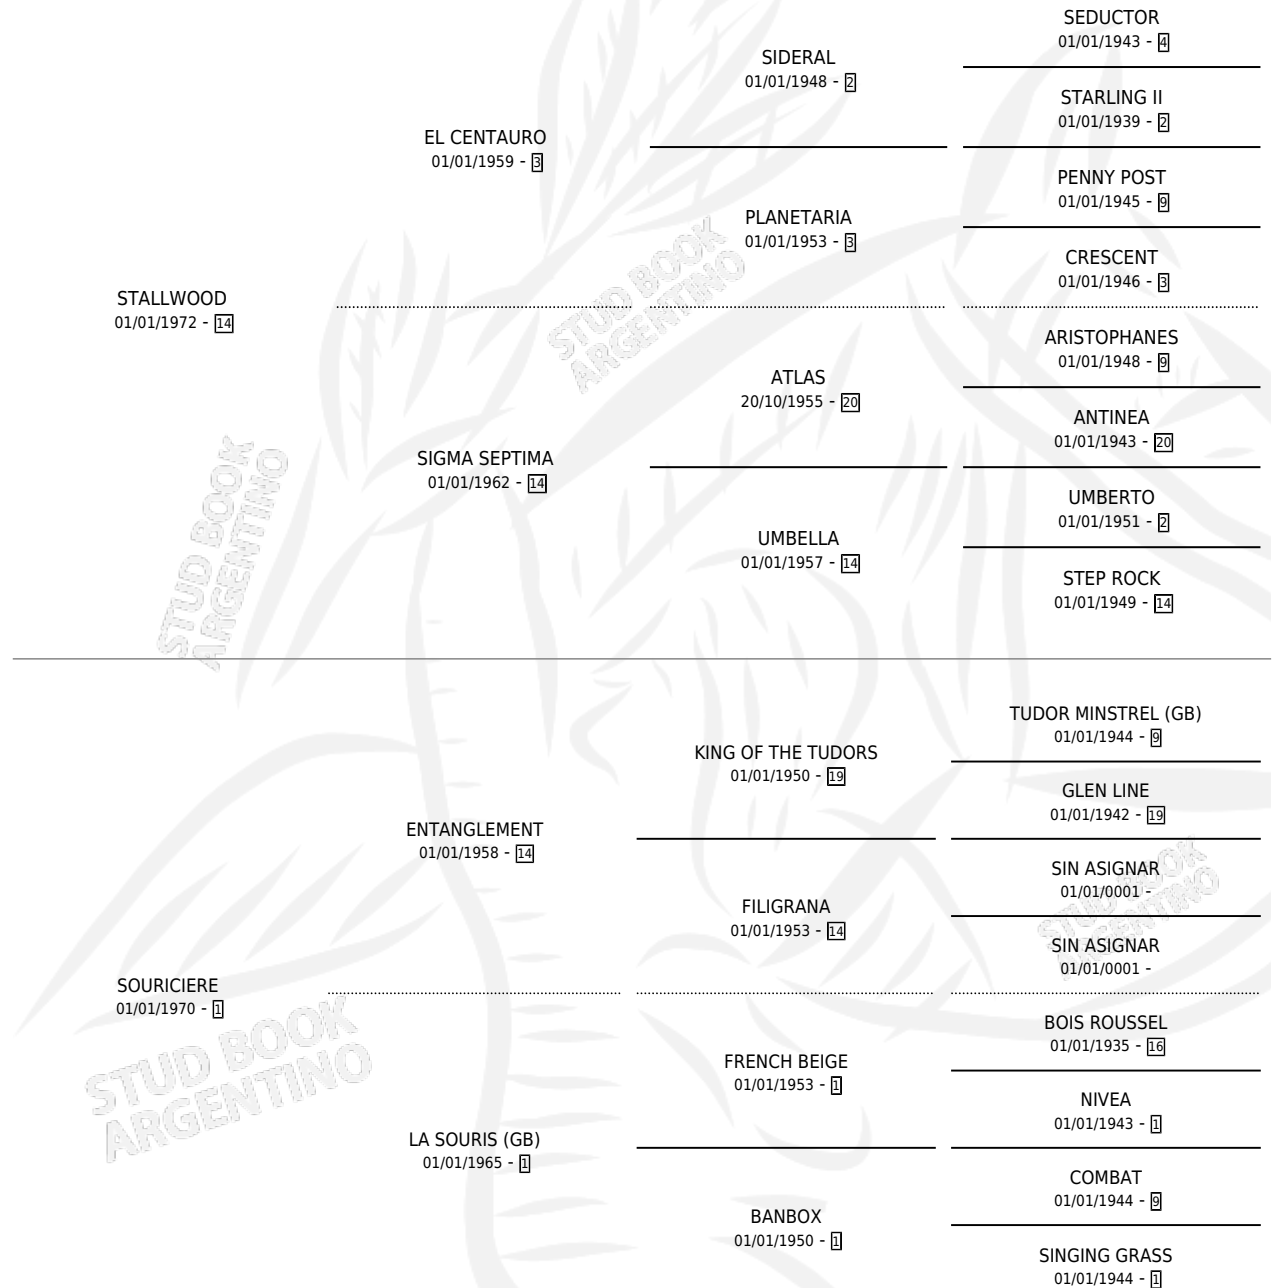

BOLD LEGEND

por **STALLWOOD** y **SOURICIERE** por **ENTANGLEMENT**

Argentina · Macho · No Consigna · SP · 01/01/1978
Familia 1-n · Volumen 30

ESTADO

TIPIFICACIÓN SANGUÍNEA	X
TIPIFICACIÓN POR ADN	X
PASAPORTE	X
IDENTIFICACIÓN POR MICROCHIP	X
REPRODUCTOR	X

Lugar de nacimiento: Campo particular

Criador: Sin dato

PEDIGREE

CAMPAÑA

Solo carreras oficiales de Argentina

POR EDAD

EDAD	CC	1°	2°	3°	4°	5°	NP	CLC	CLG	CLCG1	CLGG1	IMPORTE	GANANCIA / CC
5 AÑOS	1	1	0	0	0	0	0	0	0	0	0	\$0	\$0
6 AÑOS	2	2	0	0	0	0	0	0	0	0	0	\$0	\$0
7 AÑOS	1	0	0	0	0	1	0	0	0	0	0	\$0	\$0
TOTALES	4	3	0	0	0	1	0	0	0	0	0	\$0	\$0
%		75.0%	0.0%	0.0%	0.0%	25.0%	0.0%	0.0%	0.0%	0.0%	0.0%		