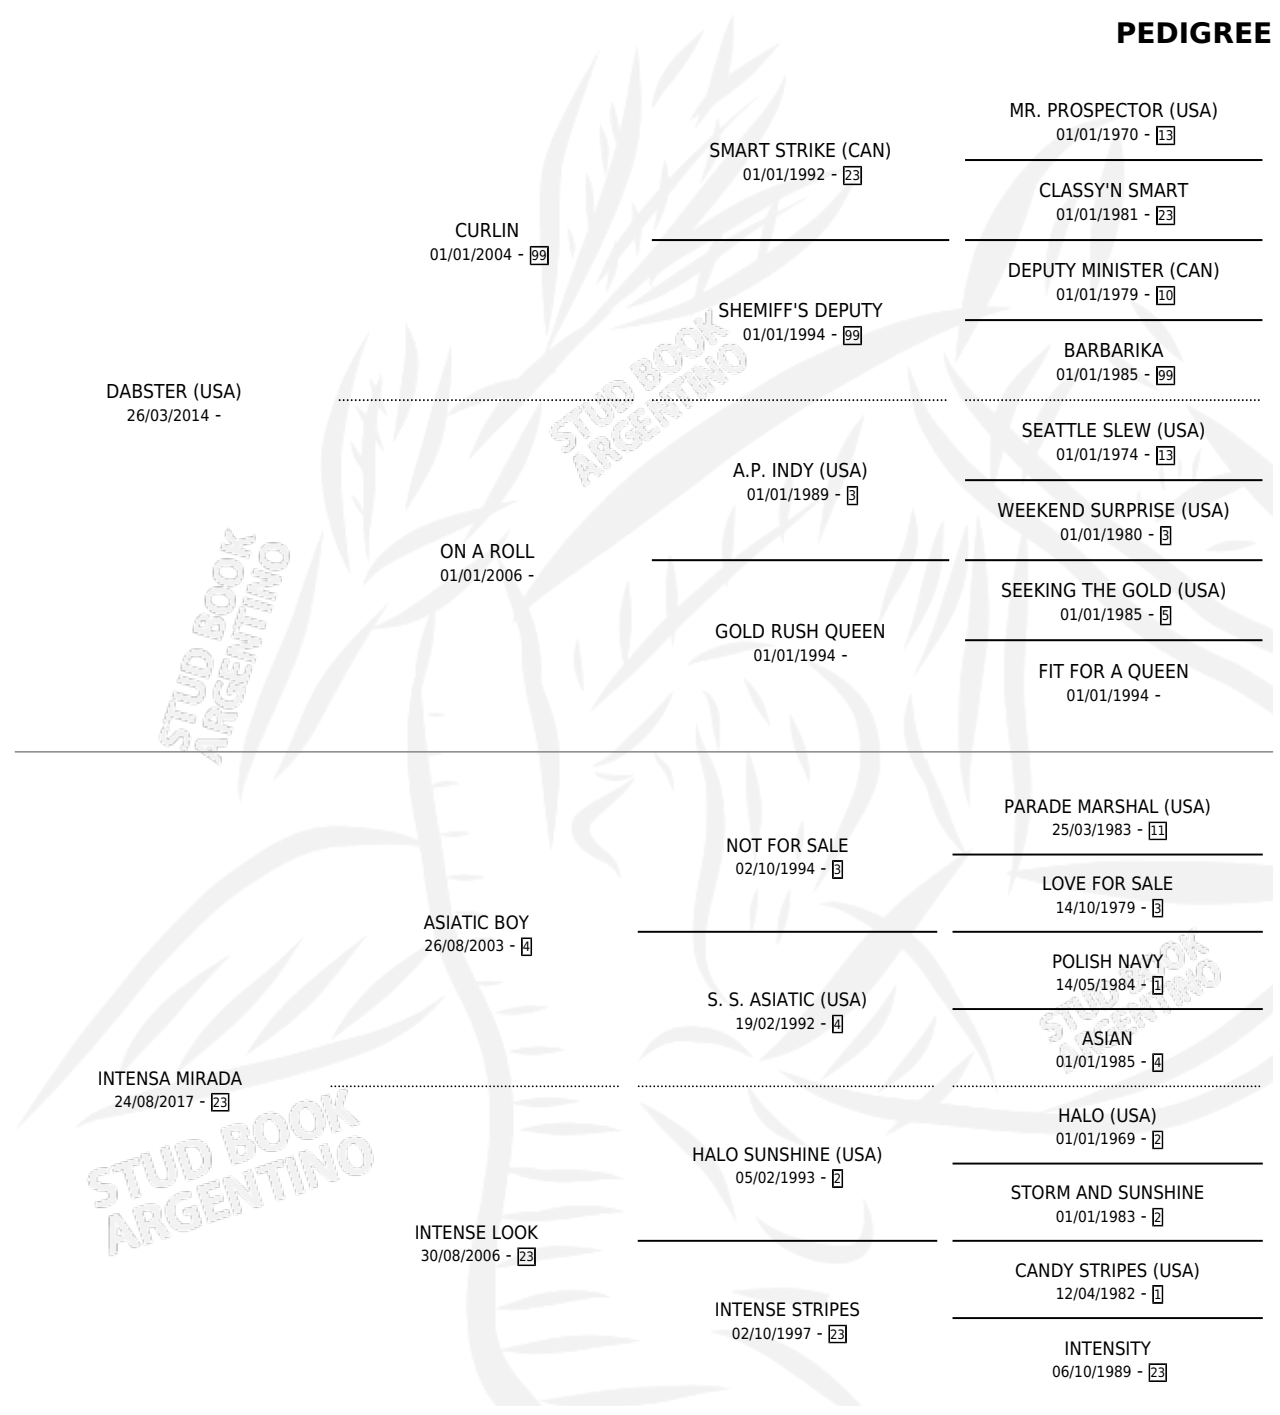

DALAL

por **DABSTER (USA)** y **INTENSA MIRADA** por **ASIATIC BOY**

Argentina · Hembra · Zaino · SP · 20/09/2024
Familia 23-a · Volumen 45

ESTADO

TIPIFICACIÓN SANGUÍNEA	X
TIPIFICACIÓN POR ADN	✓
PASAPORTE	X
IDENTIFICACIÓN POR MICROCHIP	✓
REPRODUCTOR	X

Lugar de nacimiento: Wilgerbosdrift Argentina
Criador: Al Adiyaat Argentina S.A.

PEDIGREE

DALAL

Datos oficiales del Stud Book Argentino

Documento generado el 02/05/2026

studbook.org.ar