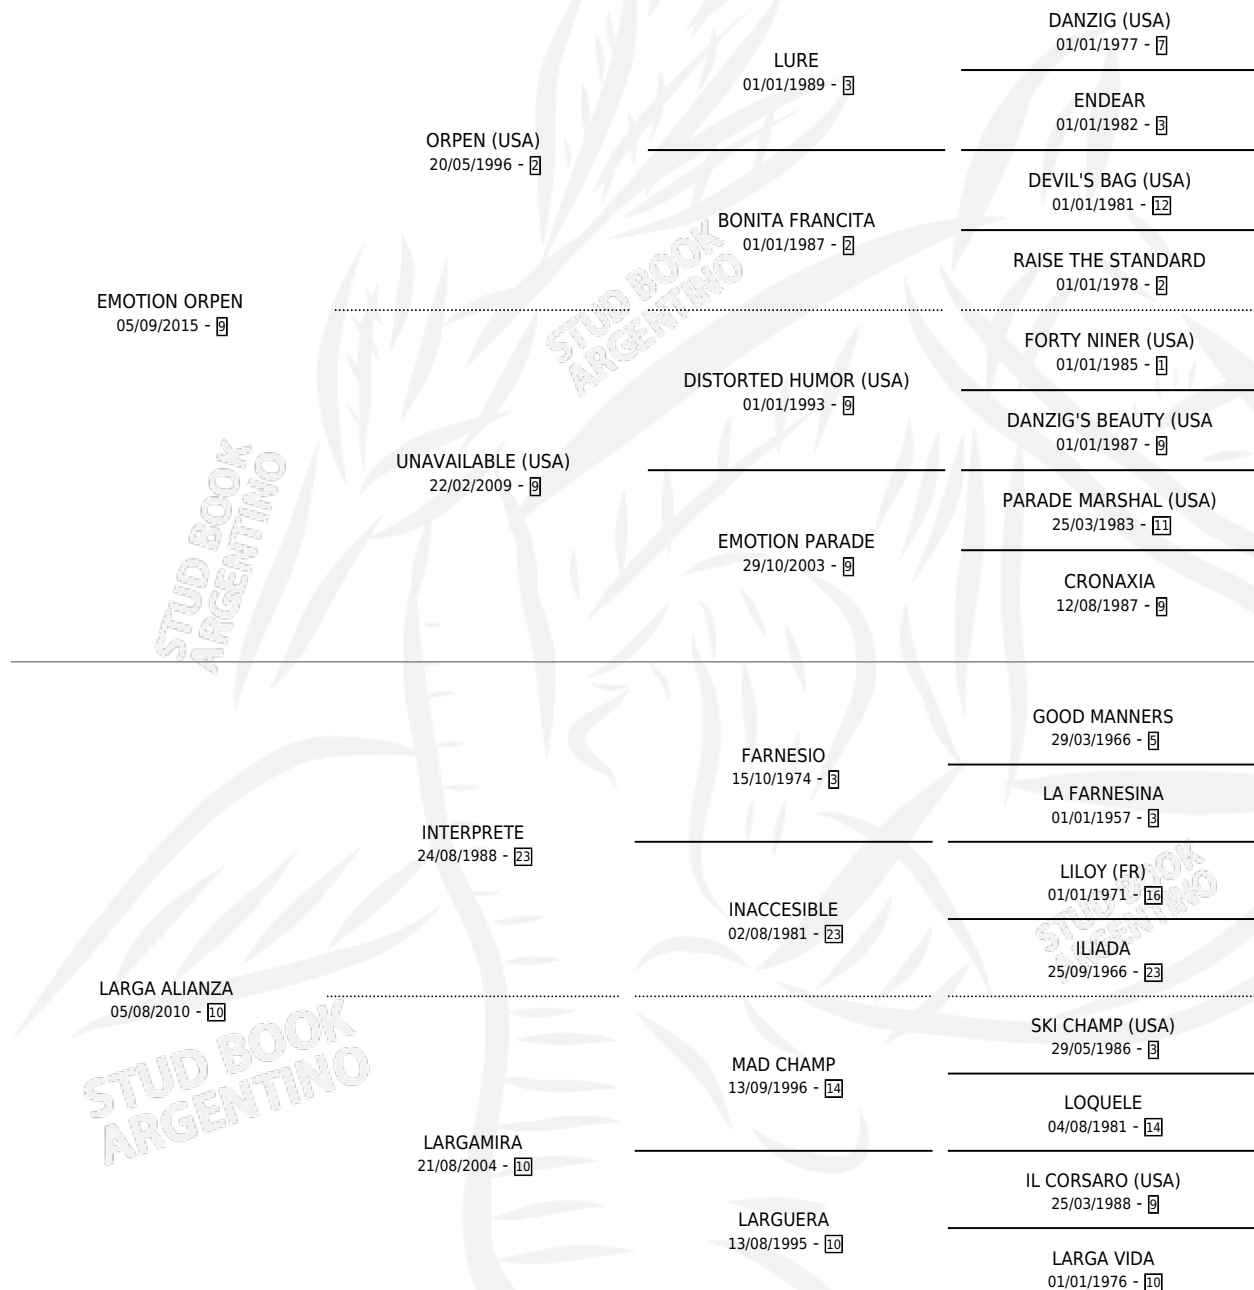

LARGA EMOCION

por EMOTION ORPEN y LARGA ALIANZA por INTERPRETE

Argentina · Macho · Zaino · SP · 12/09/2024
Familia 10-a · Volumen 45

ESTADO

TIPIFICACIÓN SANGUÍNEA	X
TIPIFICACIÓN POR ADN	✓
PASAPORTE	✓
IDENTIFICACIÓN POR MICROCHIP	✓
REPRODUCTOR	X

Lugar de nacimiento: Cortines

Criador: Cortines

PEDIGREE

LARGA EMOCION

Datos oficiales del Stud Book Argentino

Documento generado el 06/05/2026

studbook.org.ar