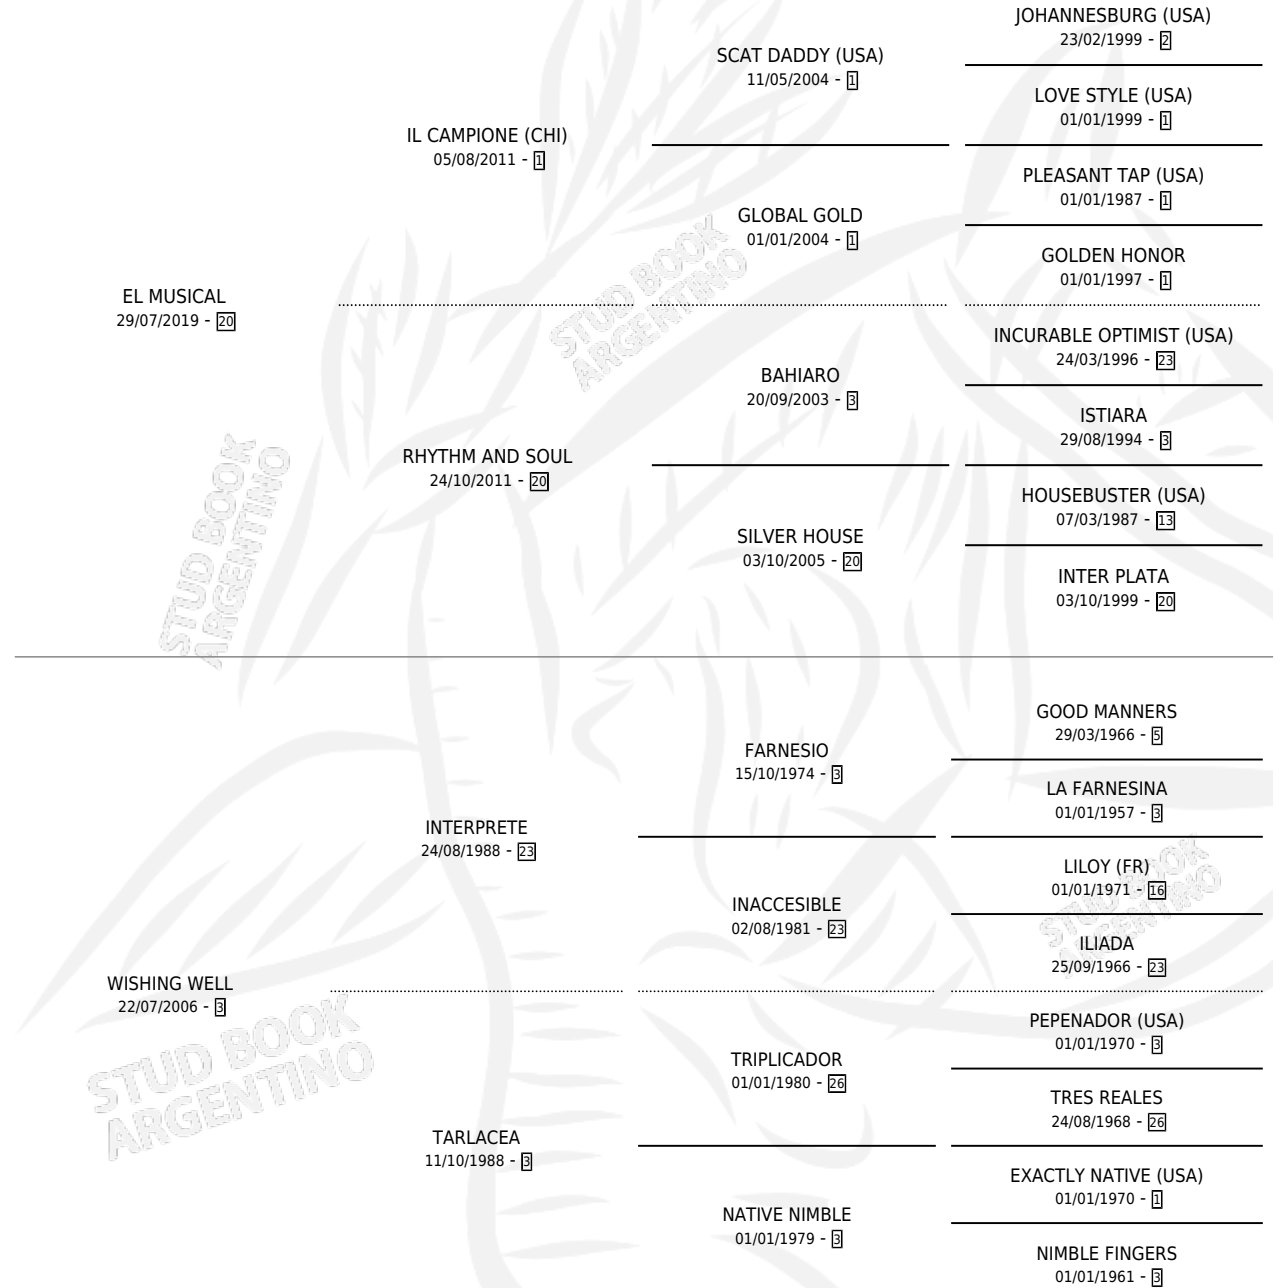

RIO PARANA

por EL MUSICAL y WISHING WELL por INTERPRETE

Argentina · Macho · Zaino · SP · 31/08/2024
Familia 3-n · Volumen 45

ESTADO

TIPIFICACIÓN SANGUÍNEA	X
TIPIFICACIÓN POR ADN	✓
PASAPORTE	X
IDENTIFICACIÓN POR MICROCHIP	✓
REPRODUCTOR	X

Lugar de nacimiento: El Paraiso

Criador: El Paraiso

PEDIGREE

RIO PARANA

Datos oficiales del Stud Book Argentino

Documento generado el 11/06/2026

studbook.org.ar