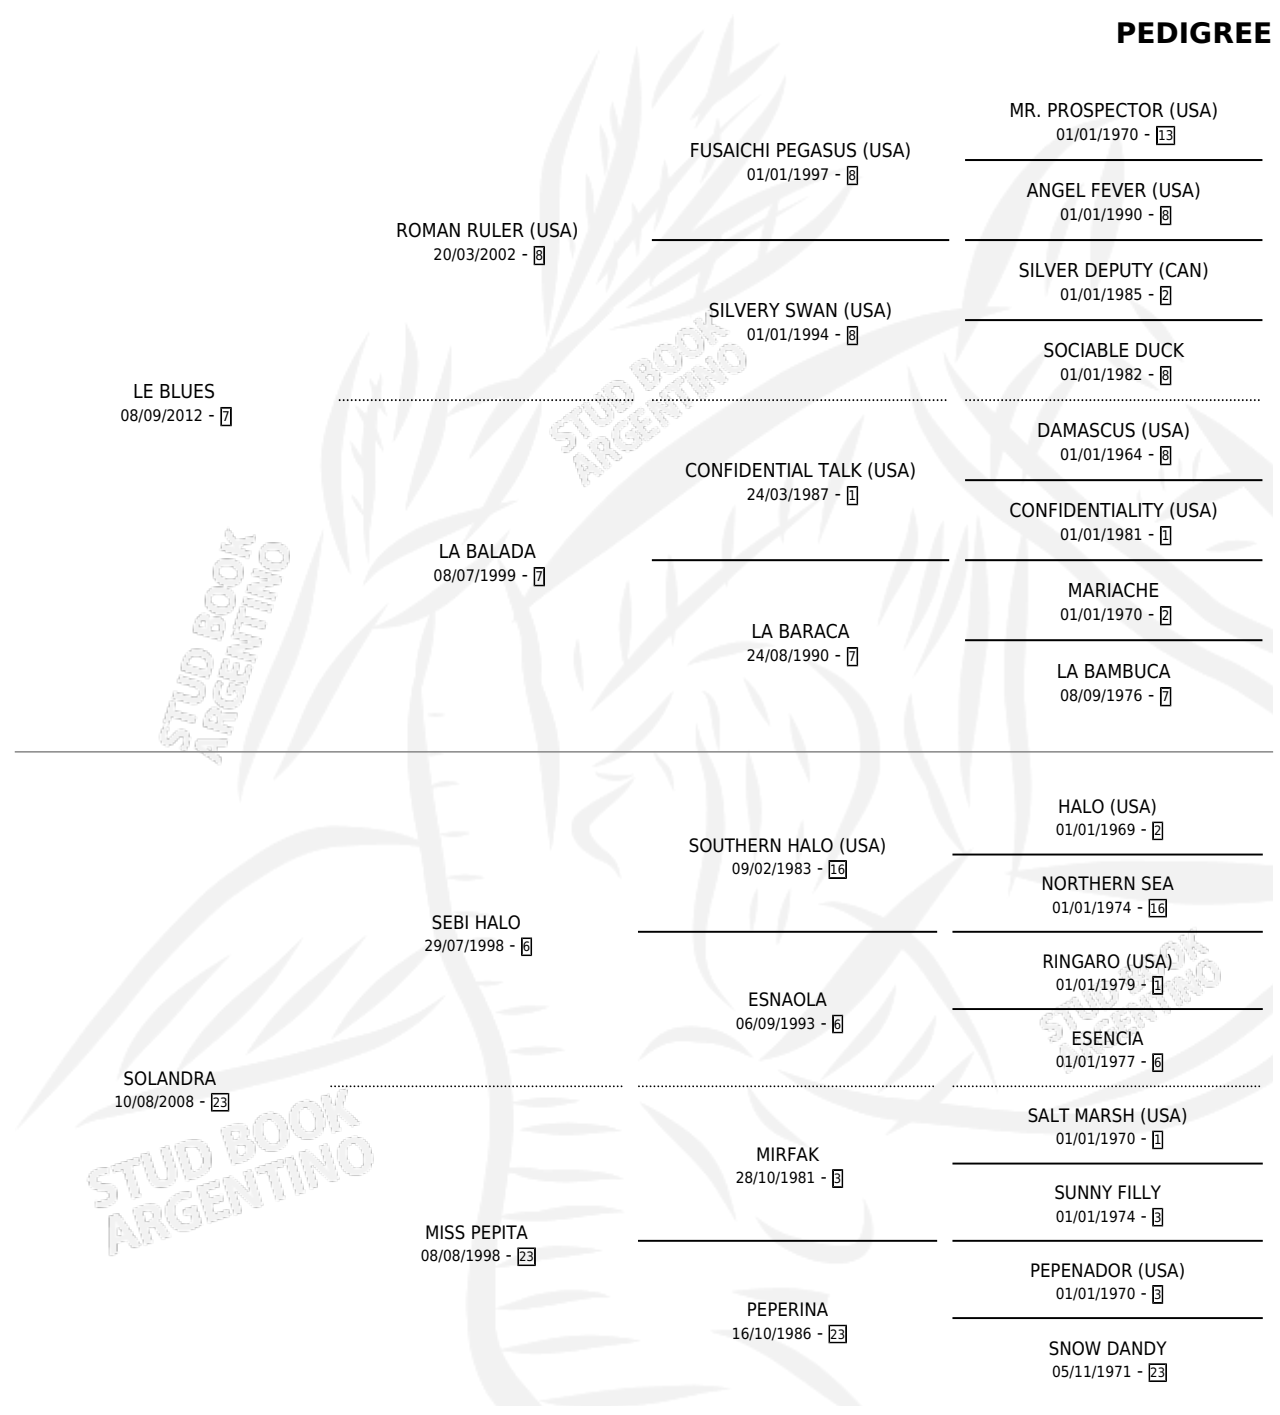

LA YUNGA

por LE BLUES y SOLANDRA por SEBI HALO

Argentina · Hembra · Zaino · SP · 31/08/2024
Familia 23-a · Volumen 45

ESTADO

TIPIFICACIÓN SANGUÍNEA	X
TIPIFICACIÓN POR ADN	X
PASAPORTE	X
IDENTIFICACIÓN POR MICROCHIP	✓
REPRODUCTOR	X

Lugar de nacimiento: El Paraiso

Criador: El Paraiso

PEDIGREE

LA YUNGA

Datos oficiales del Stud Book Argentino

Documento generado el 01/05/2026

studbook.org.ar