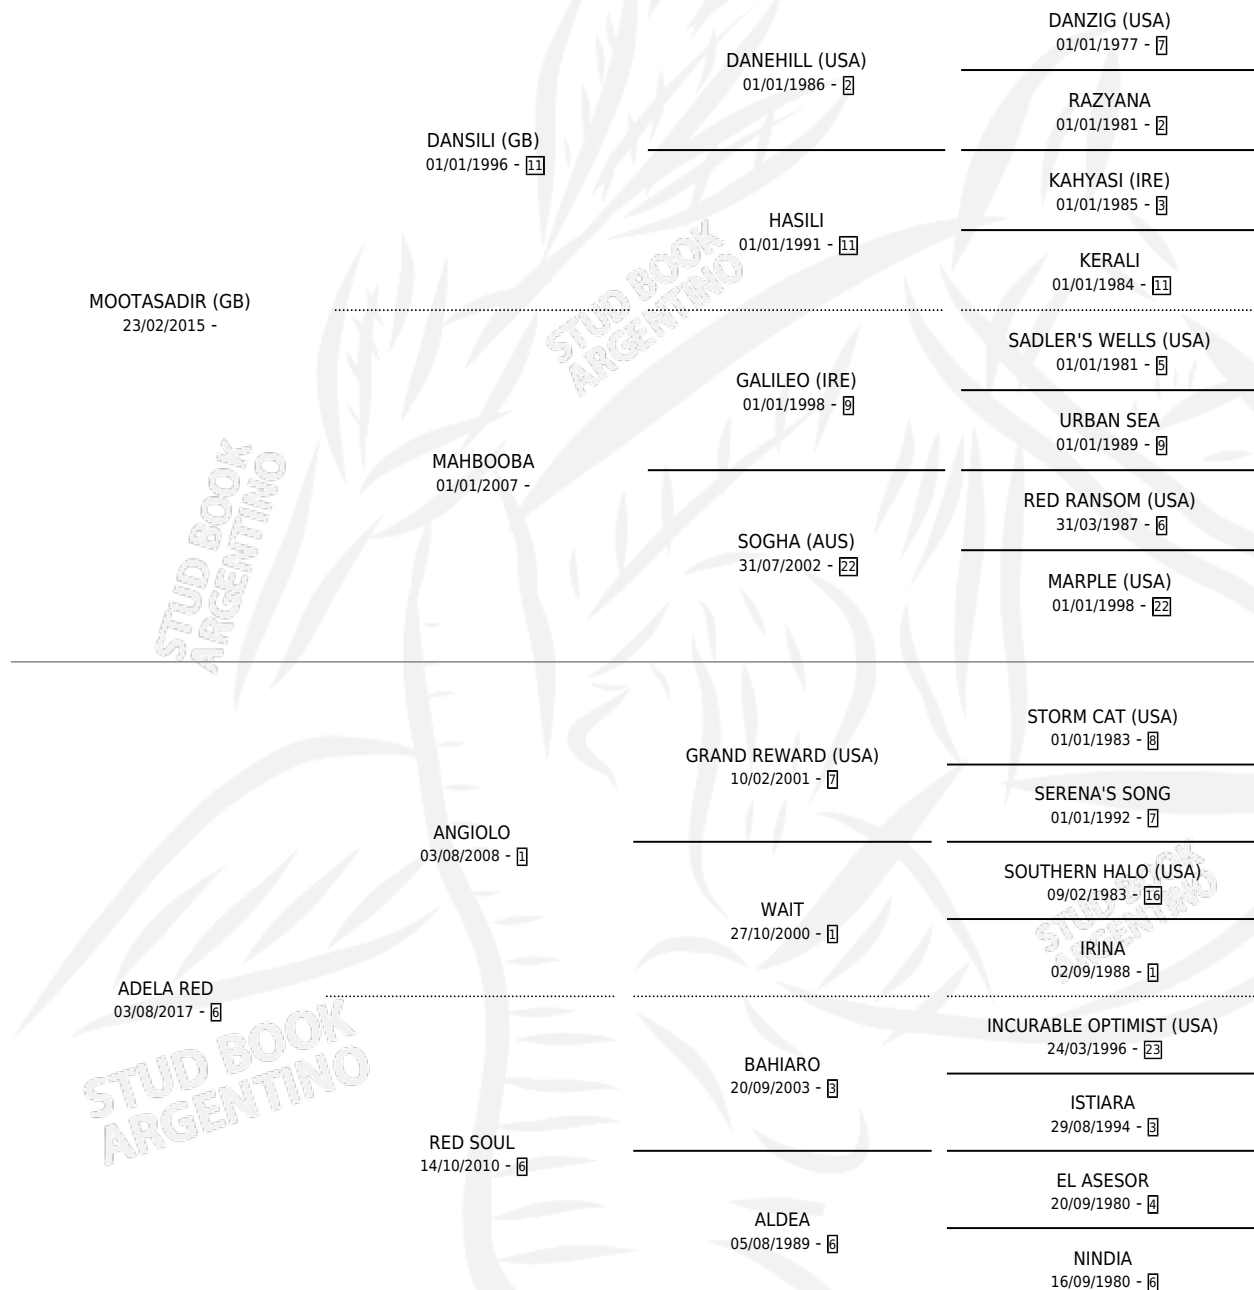

THE RED CARPET

por MOOTASADIR (GB) y ADELA RED por ANGIOLO

Argentina · Hembra · Zaino · SP · 06/09/2024
Familia 6-e · Volumen 45

ESTADO

TIPIFICACIÓN SANGUÍNEA	X
TIPIFICACIÓN POR ADN	X
PASAPORTE	X
IDENTIFICACIÓN POR MICROCHIP	✓
REPRODUCTOR	X

Lugar de nacimiento: El Paraiso
Criador: El Paraiso

PEDIGREE

THE RED CARPET

Datos oficiales del Stud Book Argentino

Documento generado el 09/05/2026

studbook.org.ar