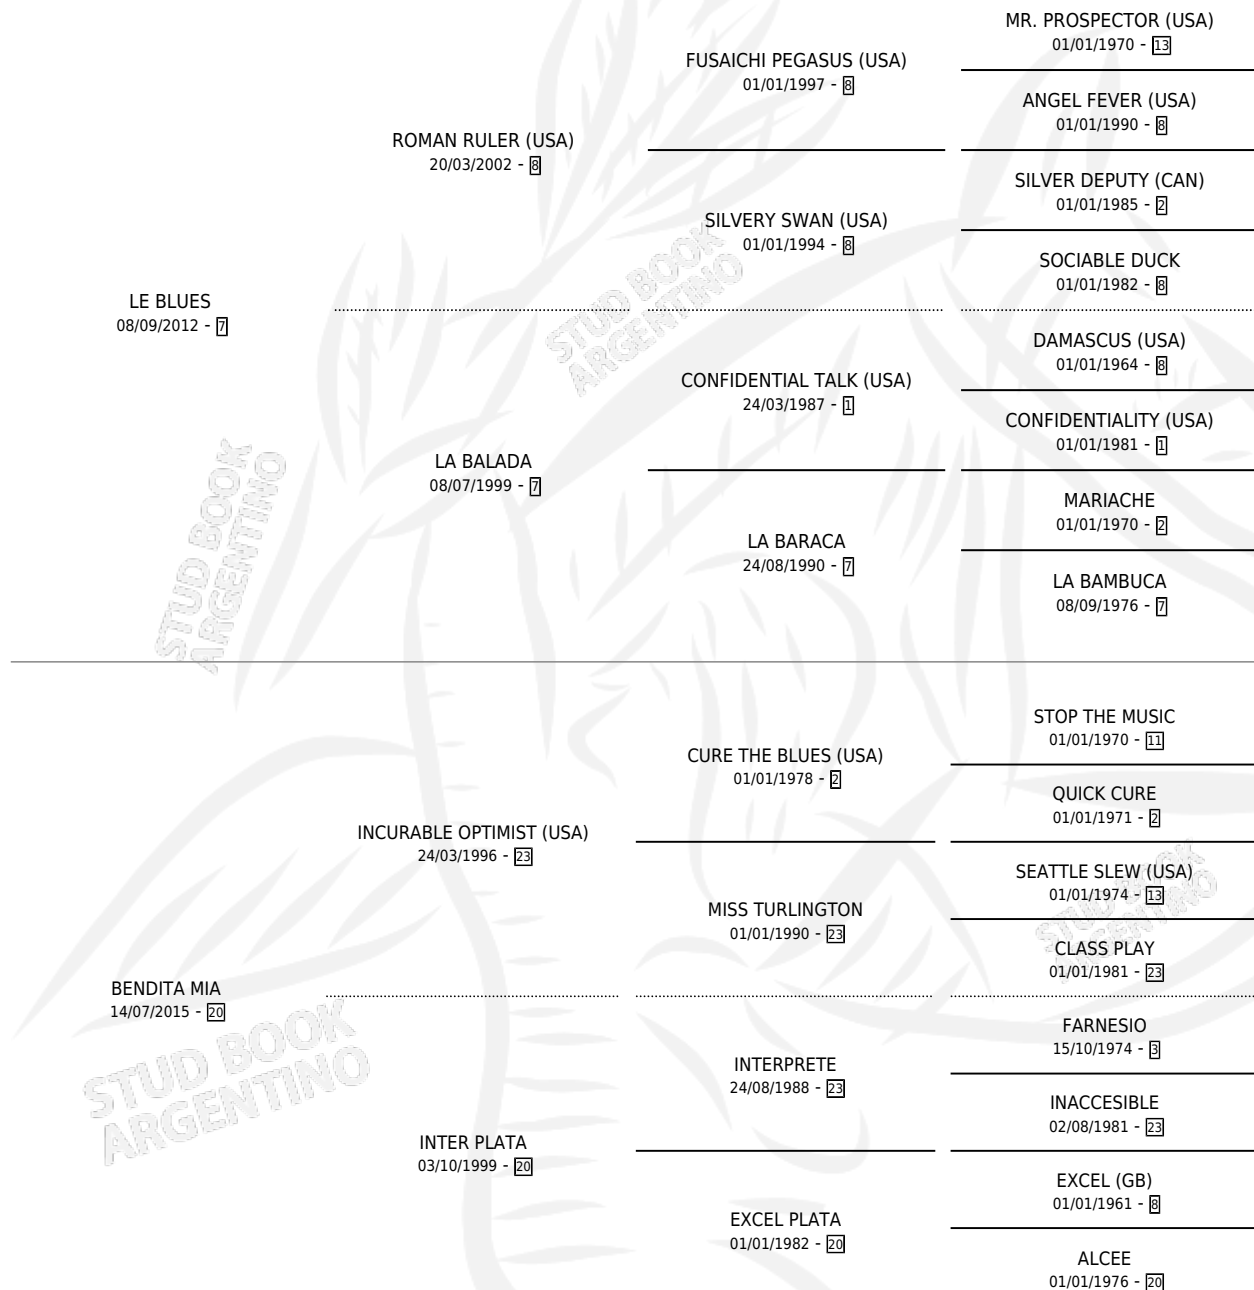

LEGADO DE FE

por LE BLUES y BENDITA MIA por INCURABLE OPTIMIST (USA)

Argentina · Macho · Zaino · SP · 06/09/2024
Familia 20-d · Volumen 45

ESTADO

TIPIFICACIÓN SANGUÍNEA	X
TIPIFICACIÓN POR ADN	✓
PASAPORTE	✓
IDENTIFICACIÓN POR MICROCHIP	✓
REPRODUCTOR	X

Lugar de nacimiento: El Paraíso
Criador: El Paraíso

PEDIGREE

LEGADO DE FE

Datos oficiales del Stud Book Argentino

Documento generado el 05/05/2026

studbook.org.ar