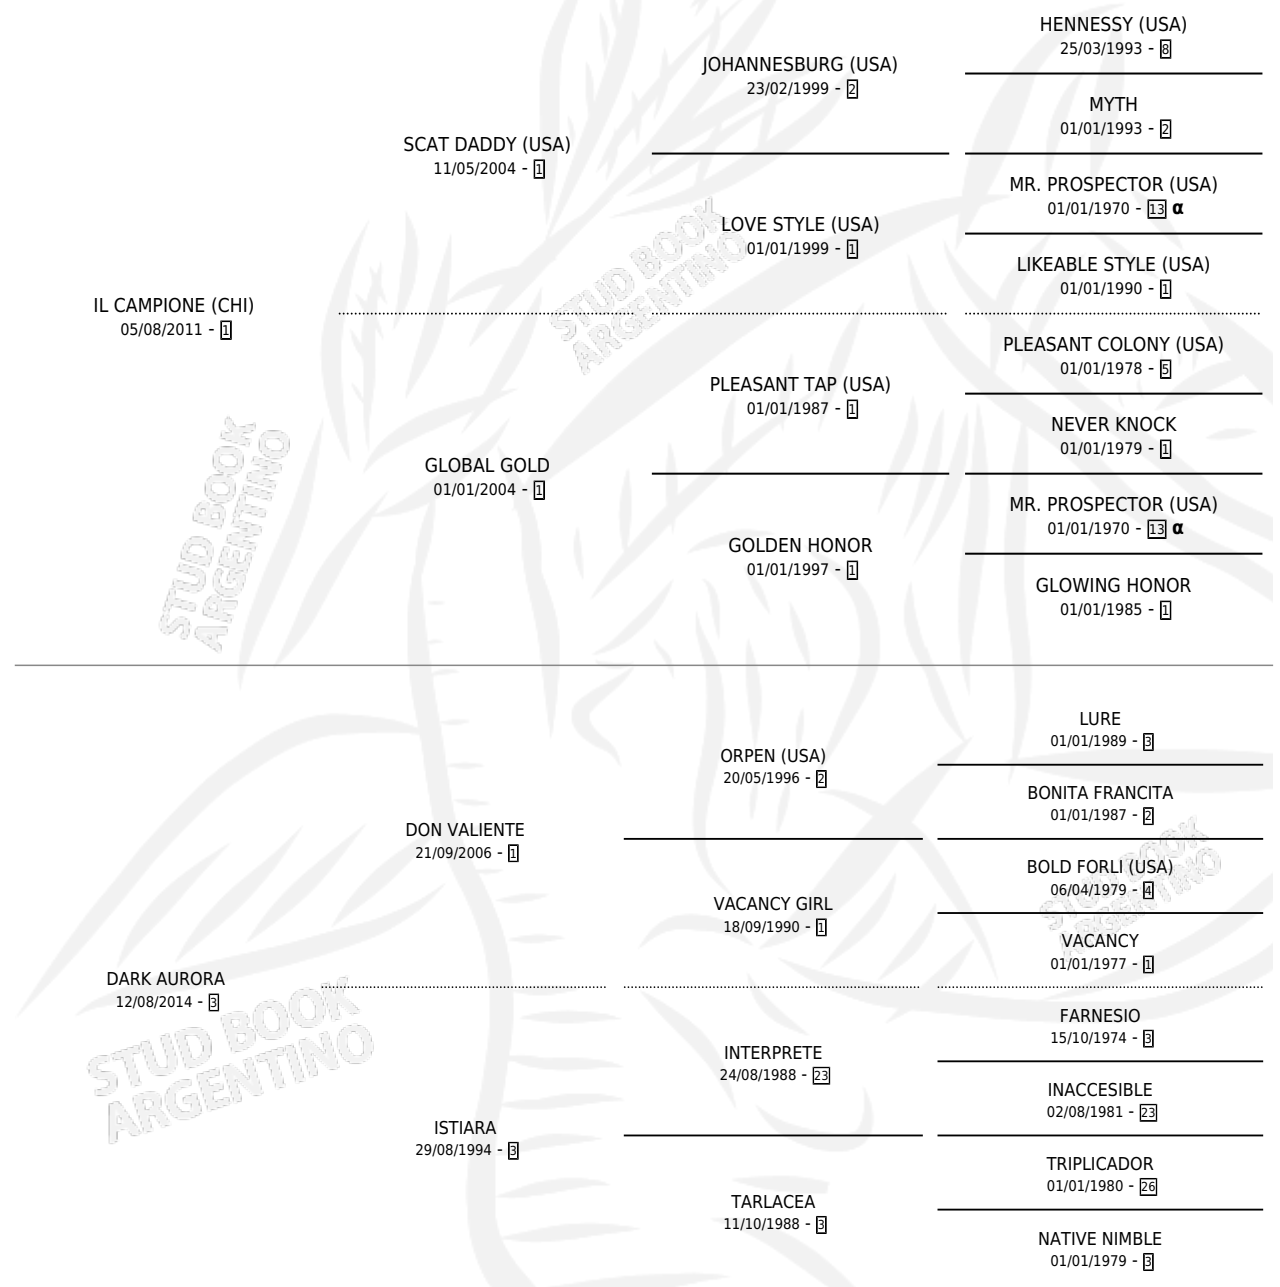

ESTEPARIO

por **IL CAMPIONE (CHI)** y **DARK AURORA** por **DON VALIENTE**

Argentina · Macho · Zaino Colorado · SP · 08/09/2024
Familia 3-n · Volumen 45

ESTADO

TIPIFICACIÓN SANGUÍNEA	X
TIPIFICACIÓN POR ADN	✓
PASAPORTE	✓
IDENTIFICACIÓN POR MICROCHIP	✓
REPRODUCTOR	X

Lugar de nacimiento: El Paraiso

Criador: El Paraiso

PEDIGREE

INBREEDING : α

ESTEPARIO

Datos oficiales del Stud Book Argentino

Documento generado el 04/05/2026

studbook.org.ar