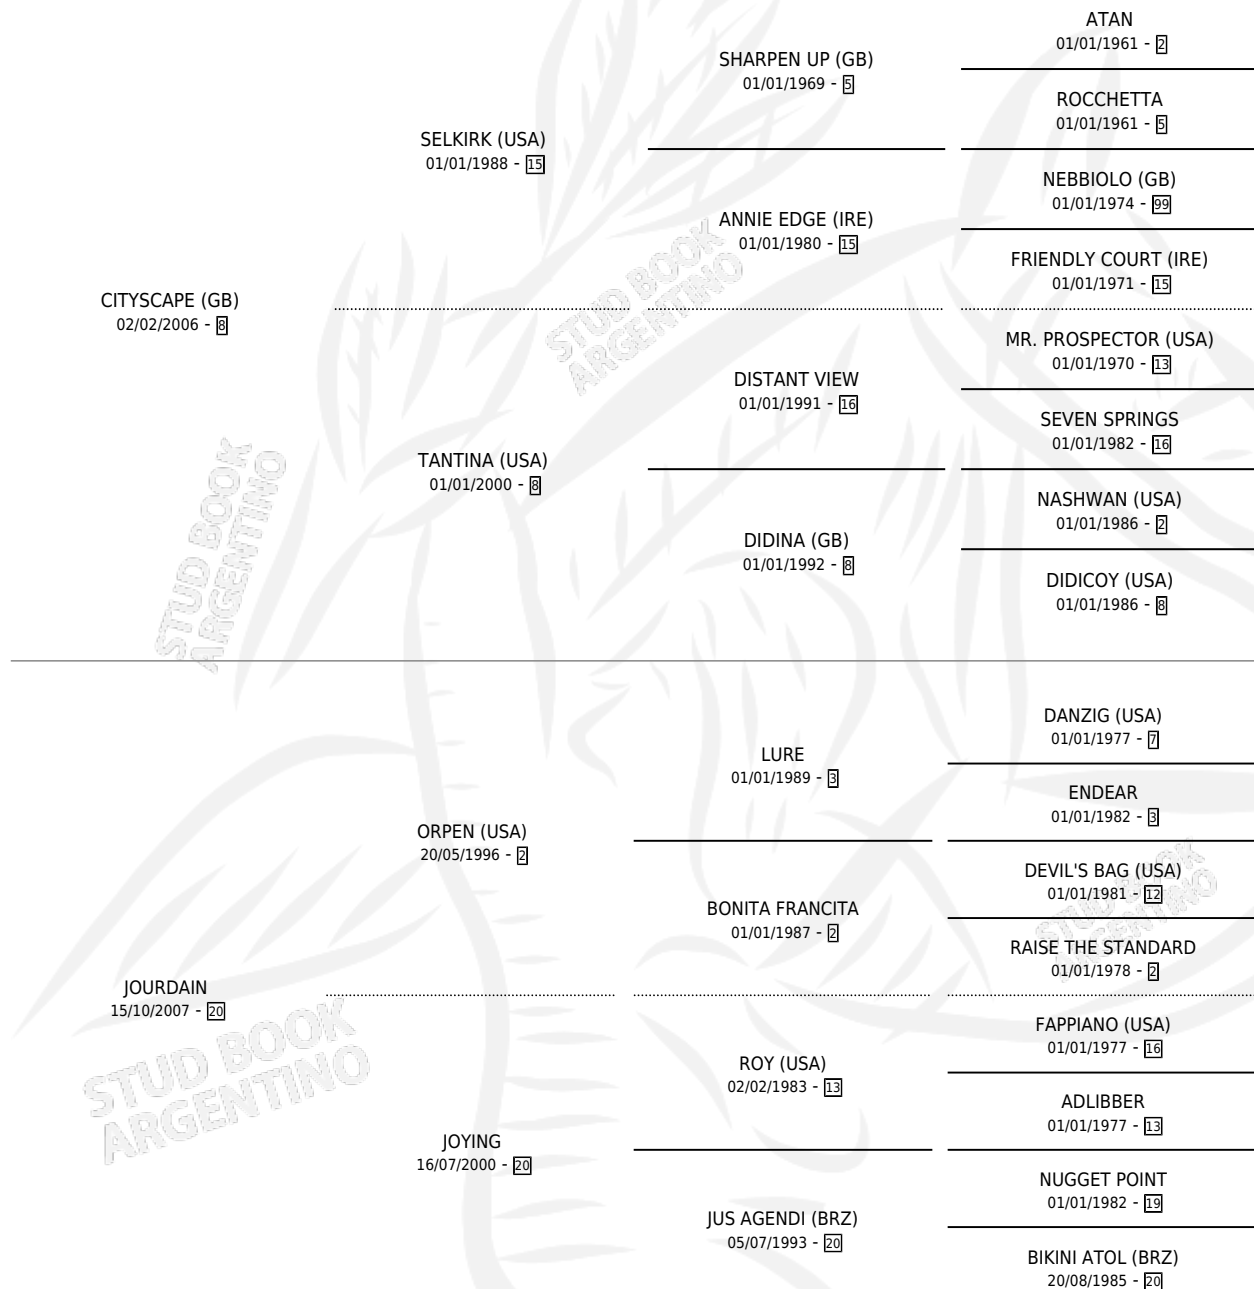

OTACILIA

por CITYSCAPE (GB) y JOURDAIN por ORPEN (USA)

Argentina · Hembra · Zaino · SP · 28/09/2024
Familia 20-c · Volumen 45

ESTADO

| | |
|------------------------------|---|
| TIPIFICACIÓN SANGUÍNEA | X |
| TIPIFICACIÓN POR ADN | ✓ |
| PASAPORTE | ✓ |
| IDENTIFICACIÓN POR MICROCHIP | ✓ |
| REPRODUCTOR | X |

Lugar de nacimiento: Tiveres

Criador: Tiveres

PEDIGREE

OTACILIA

Datos oficiales del Stud Book Argentino

Documento generado el 09/05/2026

studbook.org.ar