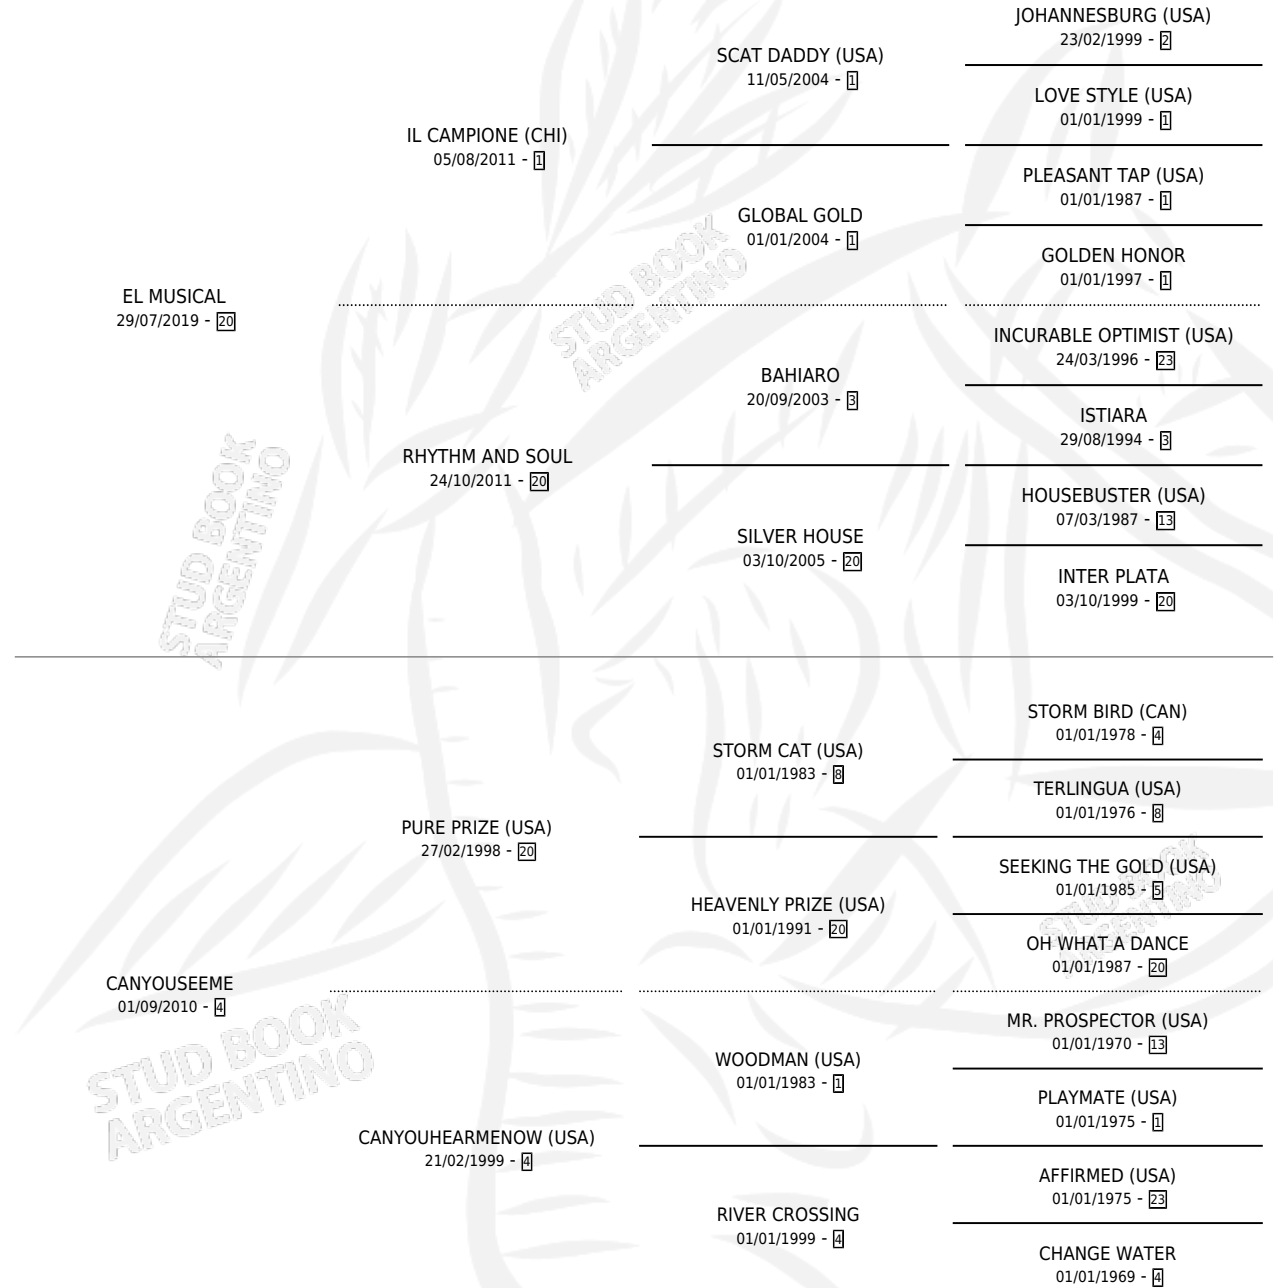

RELOJERO

por **EL MUSICAL** y **CANYOUSEEME** por **PURE PRIZE (USA)**

Argentina · Macho · Alazan · SP · 11/09/2024
Familia 4-m · Volumen 45

ESTADO

TIPIFICACIÓN SANGUÍNEA	X
TIPIFICACIÓN POR ADN	✓
PASAPORTE	✓
IDENTIFICACIÓN POR MICROCHIP	✓
REPRODUCTOR	X

Lugar de nacimiento: El Paraiso

Criador: El Paraiso

PEDIGREE

RELOJERO

Datos oficiales del Stud Book Argentino

Documento generado el 18/04/2026

studbook.org.ar