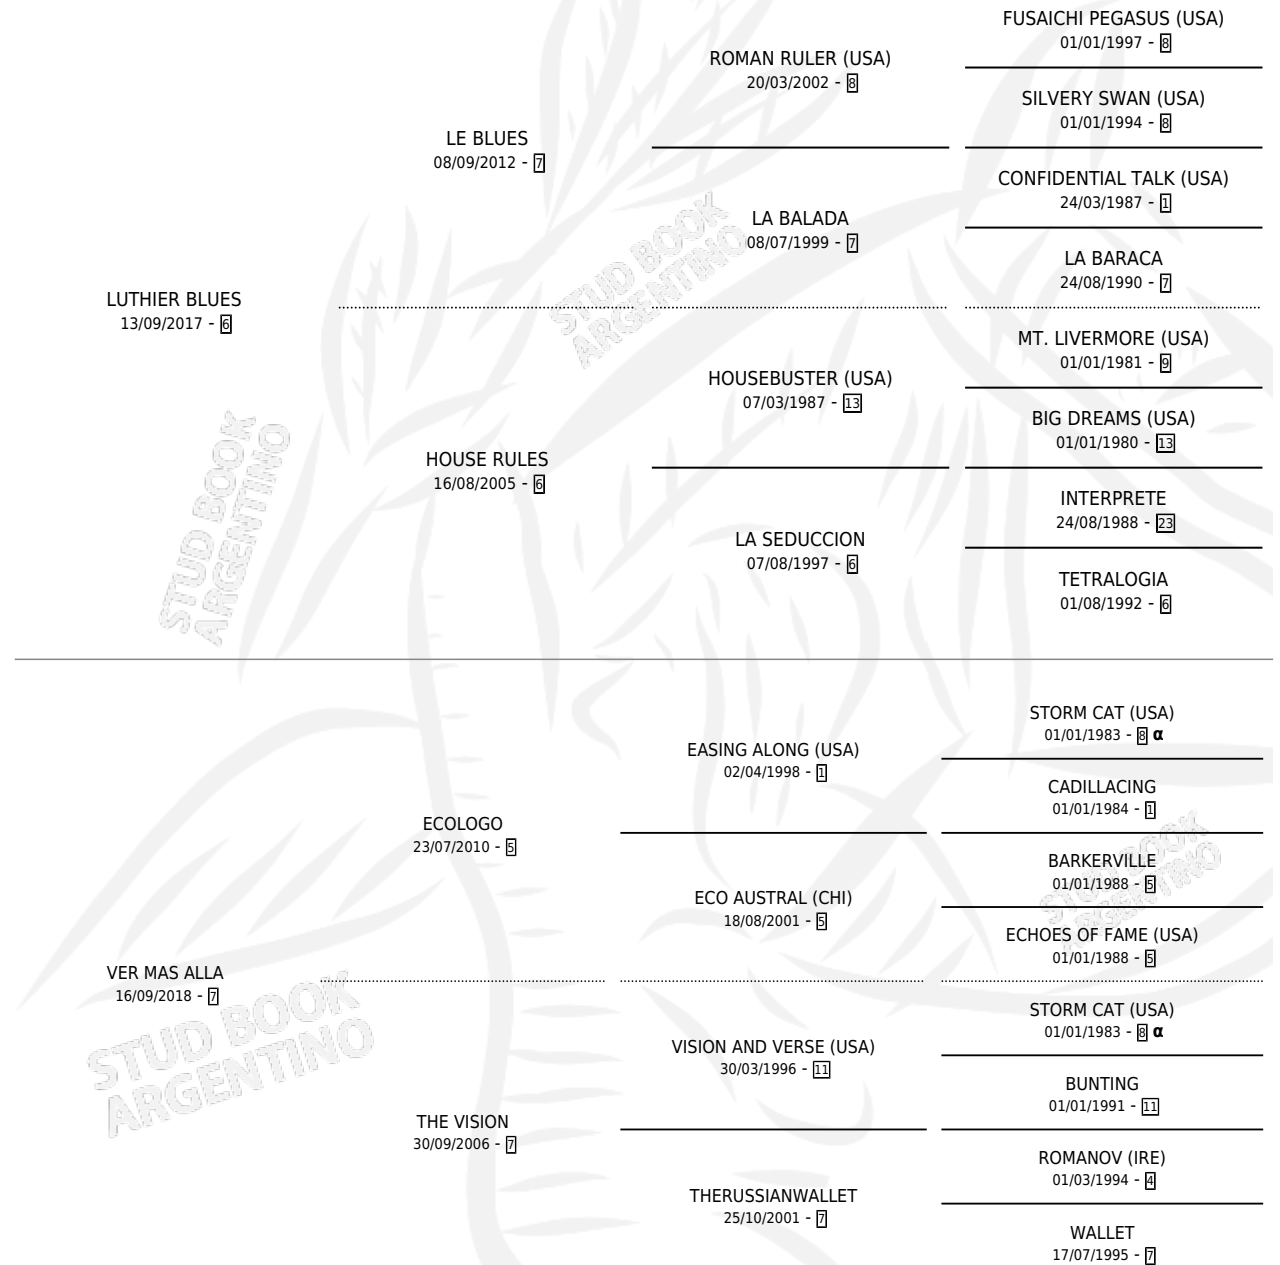

INVERNESSA

por LUTHIER BLUES y VER MAS ALLA por ECOLOGO

Argentina · Hembra · Zaino · SP · 03/08/2024
Familia 7 · Volumen 45

ESTADO

TIPIFICACIÓN SANGUÍNEA	X
TIPIFICACIÓN POR ADN	✓
PASAPORTE	X
IDENTIFICACIÓN POR MICROCHIP	✓
REPRODUCTOR	X

Lugar de nacimiento: Don Yayo

Criador: Tossounian Gordon Davis Owen Eleazar R

PEDIGREE

INBREEDING : α

INVERNESSA

Datos oficiales del Stud Book Argentino

Documento generado el 09/05/2026

studbook.org.ar