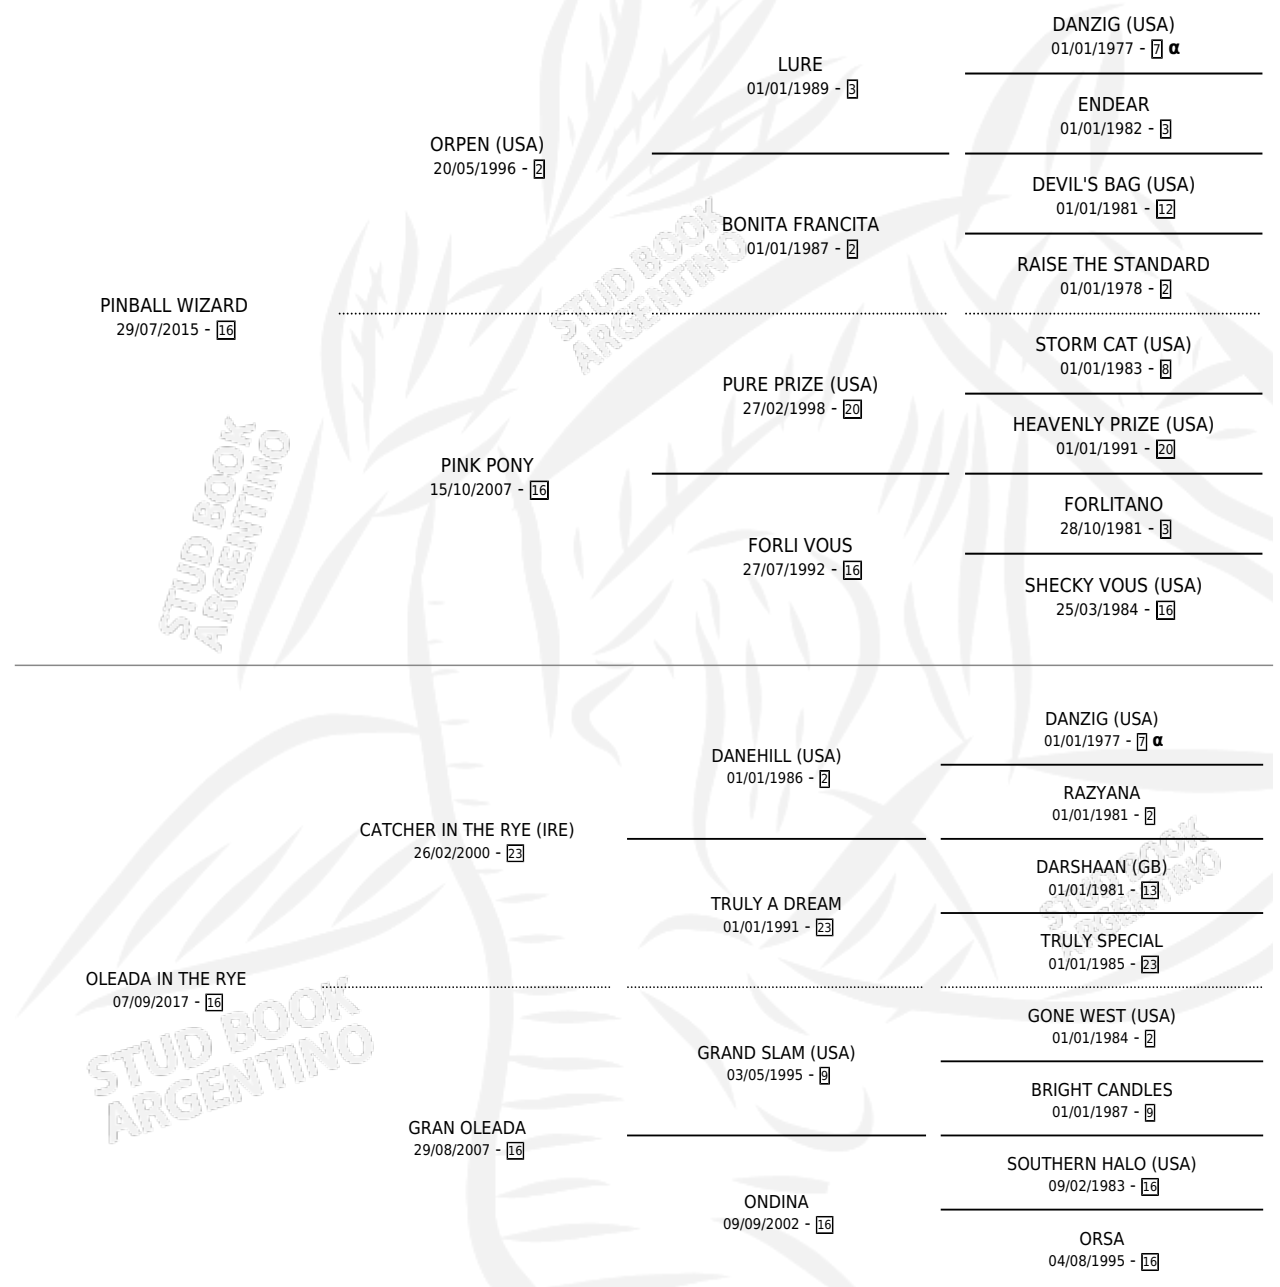

## ESTADO

TIPIFICACIÓN SANGUÍNEA	X
TIPIFICACIÓN POR ADN	X
PASAPORTE	X
IDENTIFICACIÓN POR MICROCHIP	X
REPRODUCTOR	X

**Lugar de nacimiento:** Haras Don Teodoro

**Criador:** Haras Don Teodoro

## PEDIGREE

INBREEDING :  $\alpha$