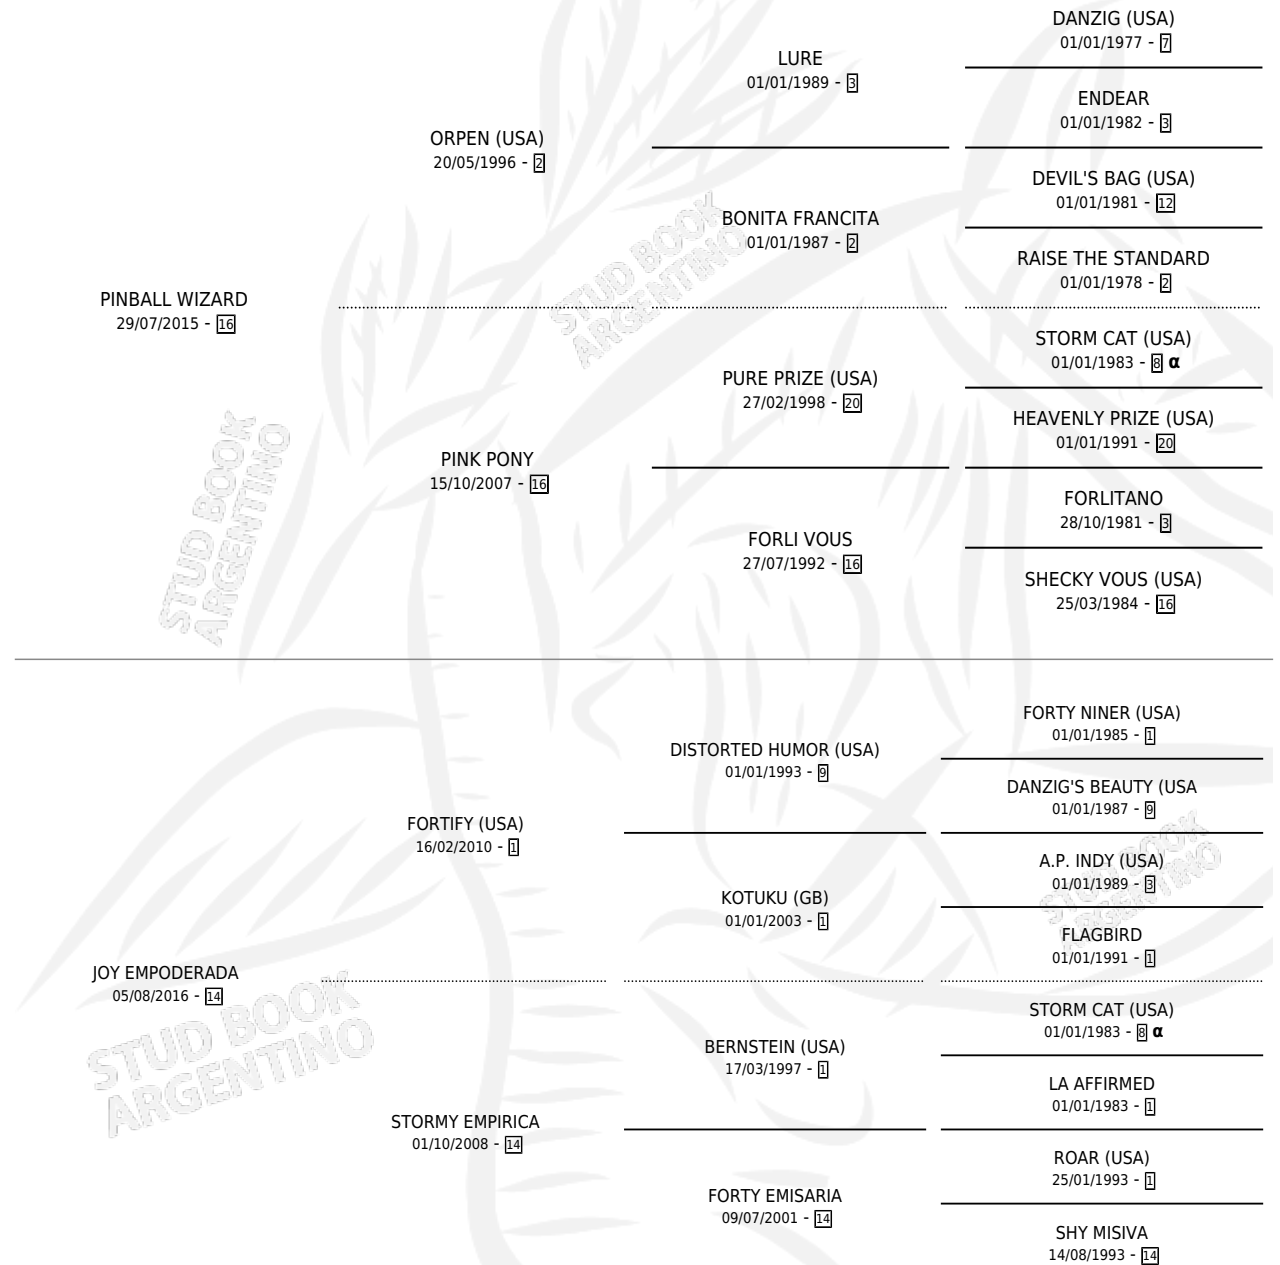

PODEROSA WIZARDA

por PINBALL WIZARD y JOY EMPODERADA por FORTIFY (USA)

Argentina · Hembra · Alazan · SP · 21/08/2024
Familia 14 · Volumen 45

ESTADO

TIPIFICACIÓN SANGUÍNEA	X
TIPIFICACIÓN POR ADN	X
PASAPORTE	X
IDENTIFICACIÓN POR MICROCHIP	X
REPRODUCTOR	X

Lugar de nacimiento: Haras Don Teodoro
Criador: Haras Don Teodoro

PEDIGREE

INBREEDING : α

PODEROSA WIZARDA

Datos oficiales del Stud Book Argentino

Documento generado el 16/06/2026

studbook.org.ar