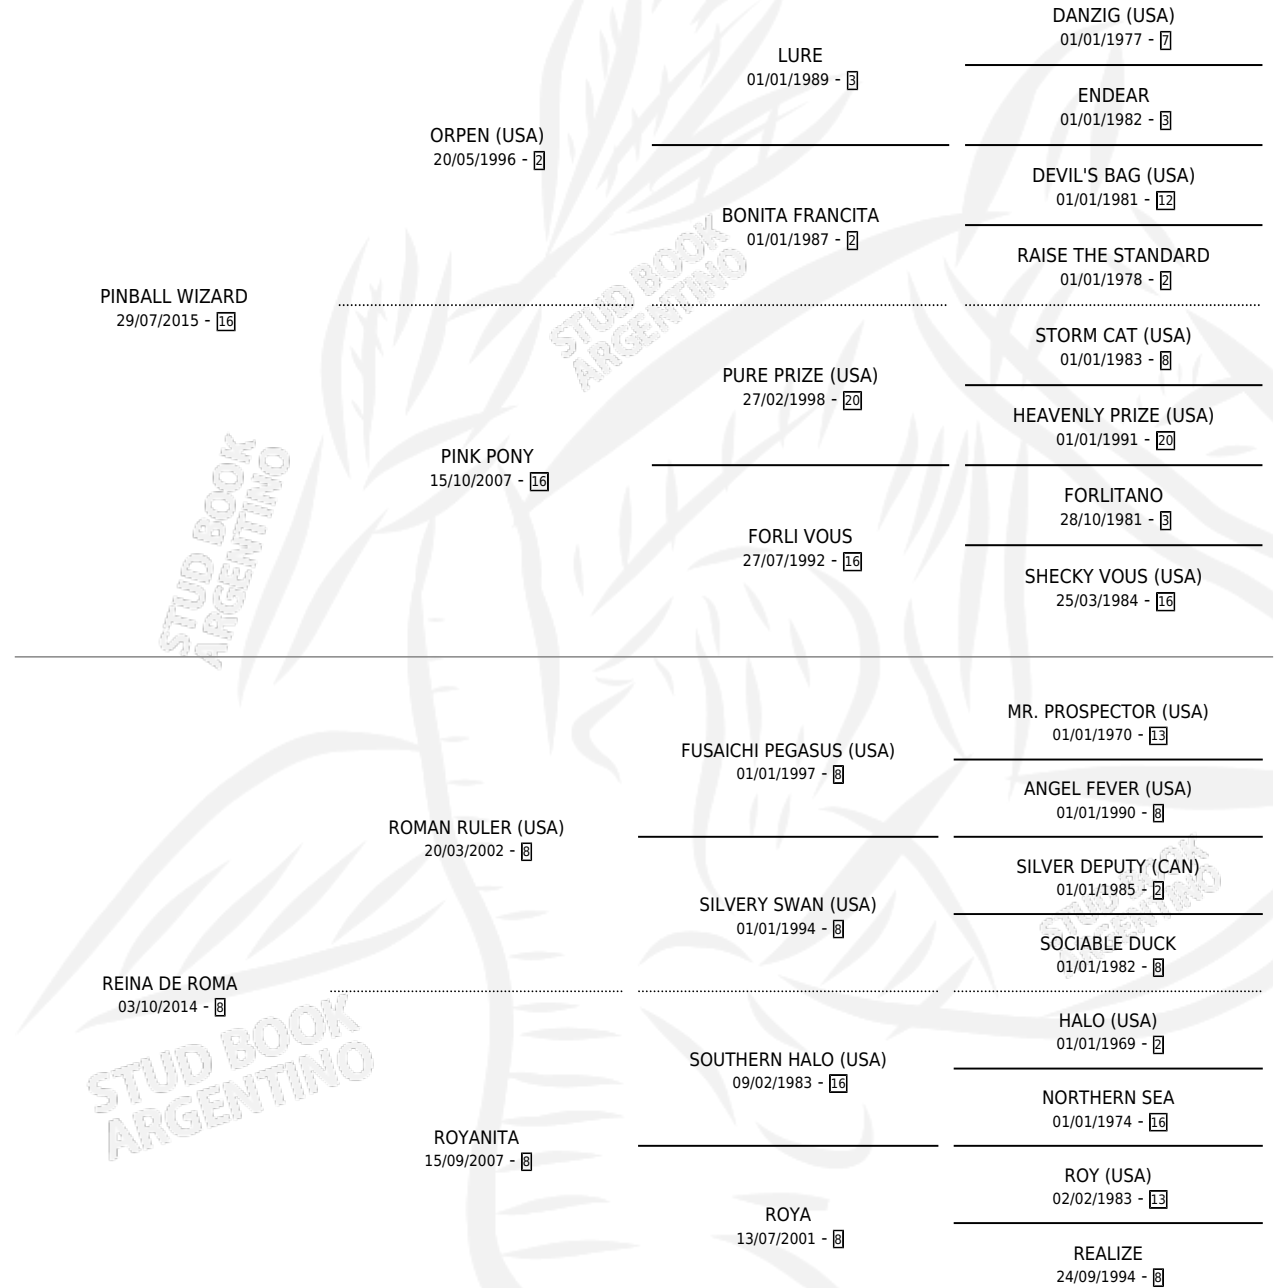

REINA WIZARDA

por PINBALL WIZARD y REINA DE ROMA por ROMAN RULER (USA)

Argentina · Hembra · Zaino · SP · 08/09/2024
Familia 8-k · Volumen 45

ESTADO

TIPIFICACIÓN SANGUÍNEA	X
TIPIFICACIÓN POR ADN	X
PASAPORTE	X
IDENTIFICACIÓN POR MICROCHIP	X
REPRODUCTOR	X

Lugar de nacimiento: Haras Don Teodoro
Criador: Haras Don Teodoro

PEDIGREE

REINA WIZARDA

Datos oficiales del Stud Book Argentino

Documento generado el 15/05/2026

studbook.org.ar