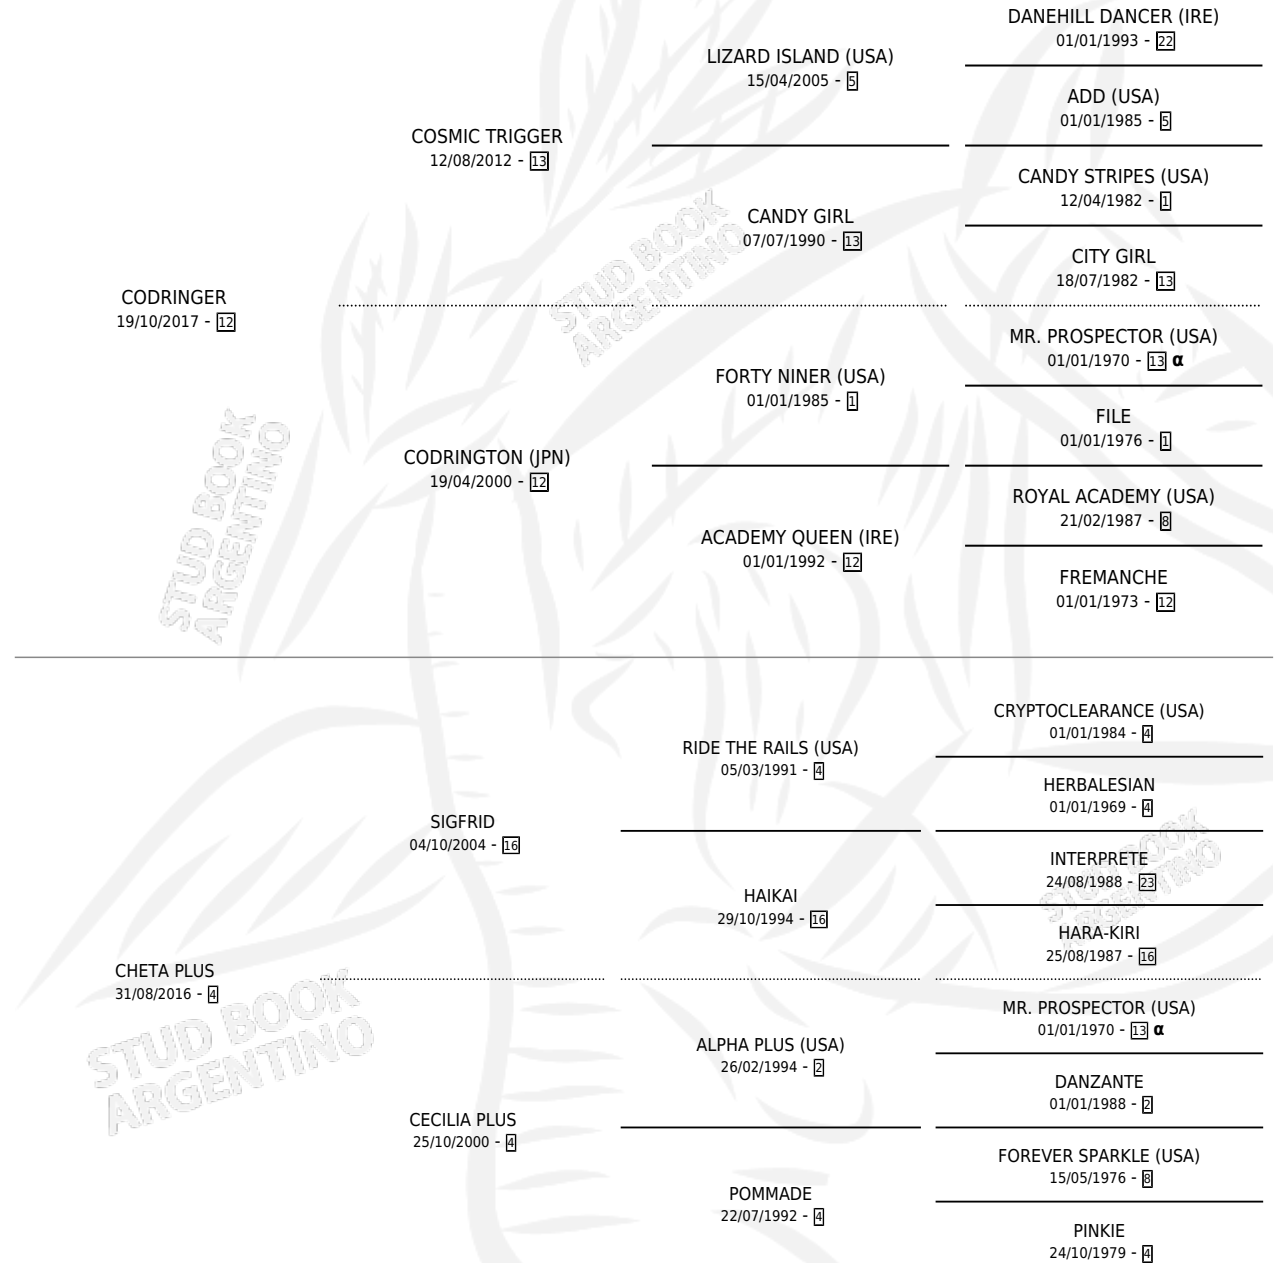

CHETA CLASSIC

por CODRINGER y CHETA PLUS por SIGFRID

Argentina · Hembra · Zaino · SP · 02/10/2024
Familia 4-k · Volumen 45

ESTADO

TIPIFICACIÓN SANGUÍNEA	X
TIPIFICACIÓN POR ADN	X
PASAPORTE	X
IDENTIFICACIÓN POR MICROCHIP	X
REPRODUCTOR	X

Lugar de nacimiento: El Doguito

Criador: Cejas Lucio Ismael

PEDIGREE

INBREEDING : α

CHETA CLASSIC

Datos oficiales del Stud Book Argentino

Documento generado el 04/05/2026

studbook.org.ar