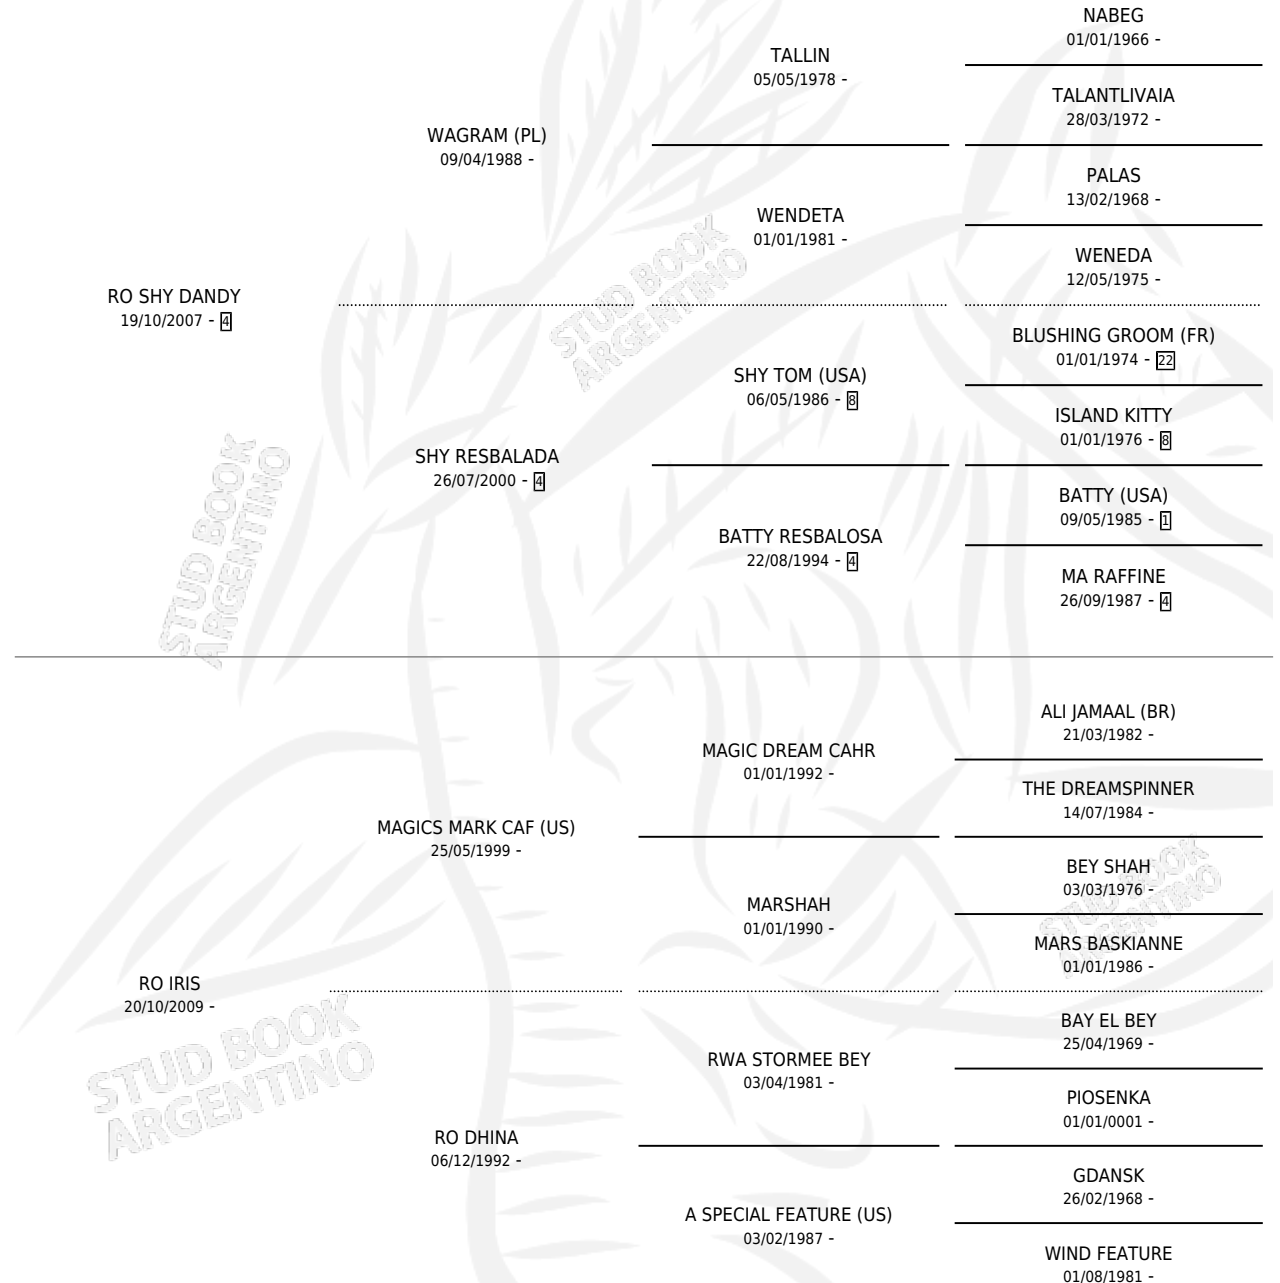

RO ABELIA

por RO SHY DANDY y RO IRIS por MAGICS MARK CAF (US)

Argentina · Hembra · Zaino · AA · 26/09/2024
Familia · Volumen 45

ESTADO

TIPIFICACIÓN SANGUÍNEA	X
TIPIFICACIÓN POR ADN	✓
PASAPORTE	X
IDENTIFICACIÓN POR MICROCHIP	✓
REPRODUCTOR	X

Lugar de nacimiento: Los Estribos

Criador: Los Estribos

PEDIGREE

RO ABELIA

Datos oficiales del Stud Book Argentino

Documento generado el 04/05/2026

studbook.org.ar