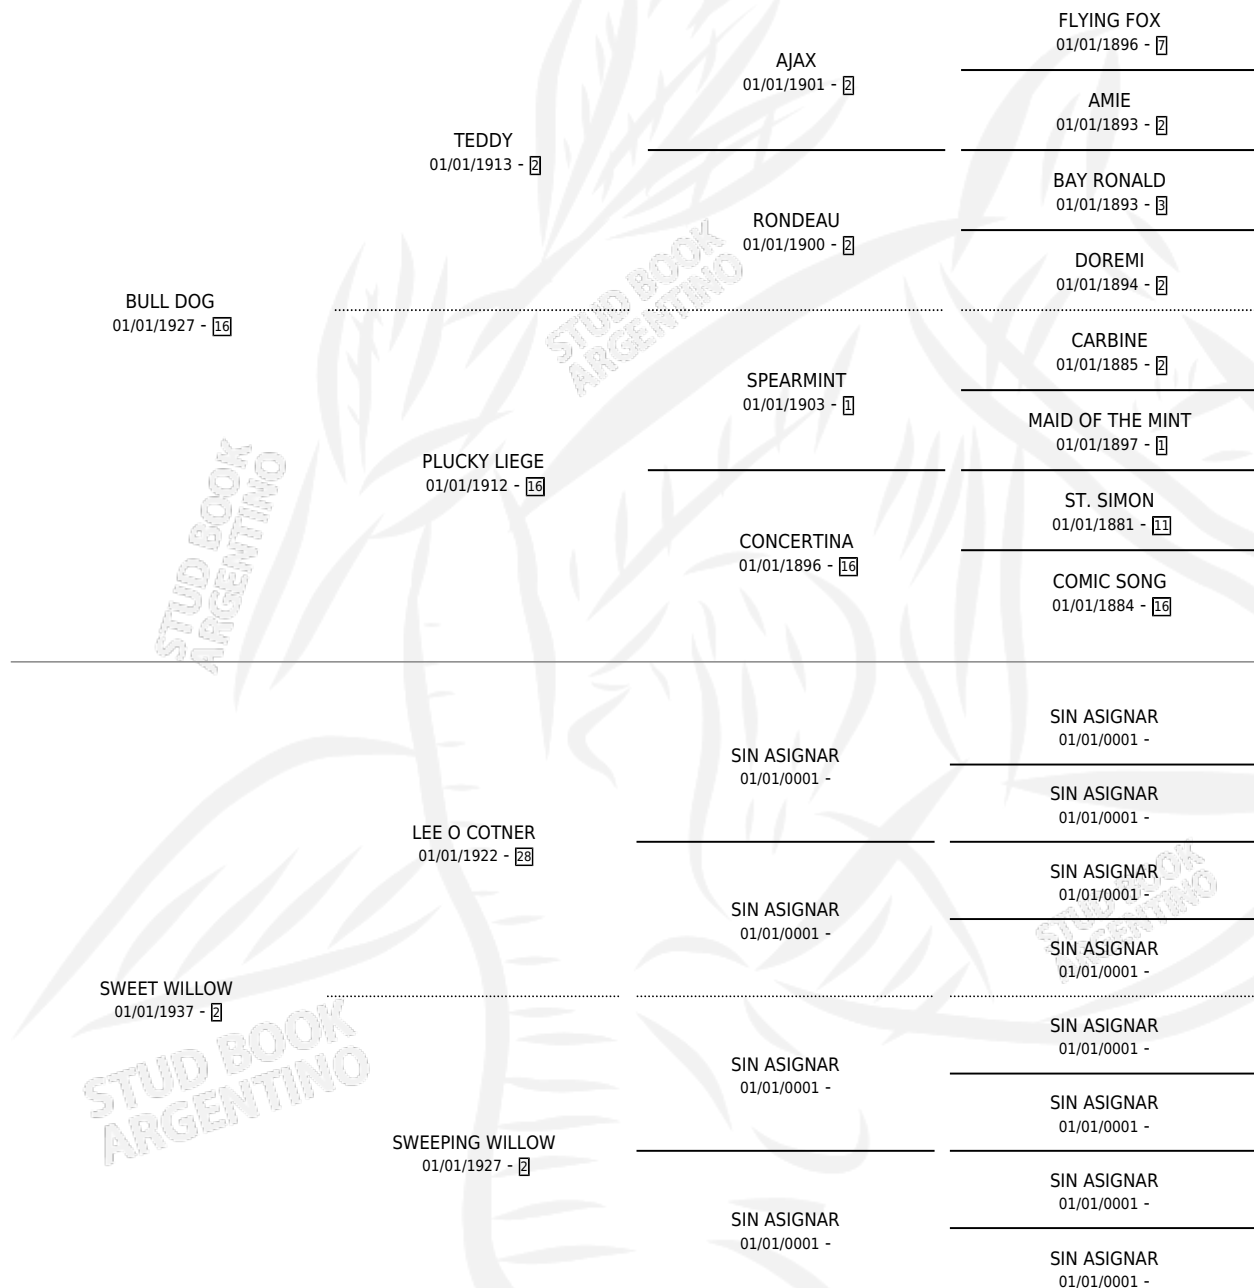

PUSSY WILLOW

por BULL DOG y SWEET WILLOW por LEE O COTNER

Argentina · Hembra · Zaino · · 01/01/1945
Familia 2 · Volumen 19

ESTADO

TIPIFICACIÓN SANGUÍNEA	X
TIPIFICACIÓN POR ADN	X
PASAPORTE	X
IDENTIFICACIÓN POR MICROCHIP	X
REPRODUCTOR	X

Lugar de nacimiento: Campo particular

Criador: Sin dato

~

HIJOS

	MACHOS	HEMBRAS
1 NACIERON	0	1
SIN ACTUACIONES		

PEDIGREE