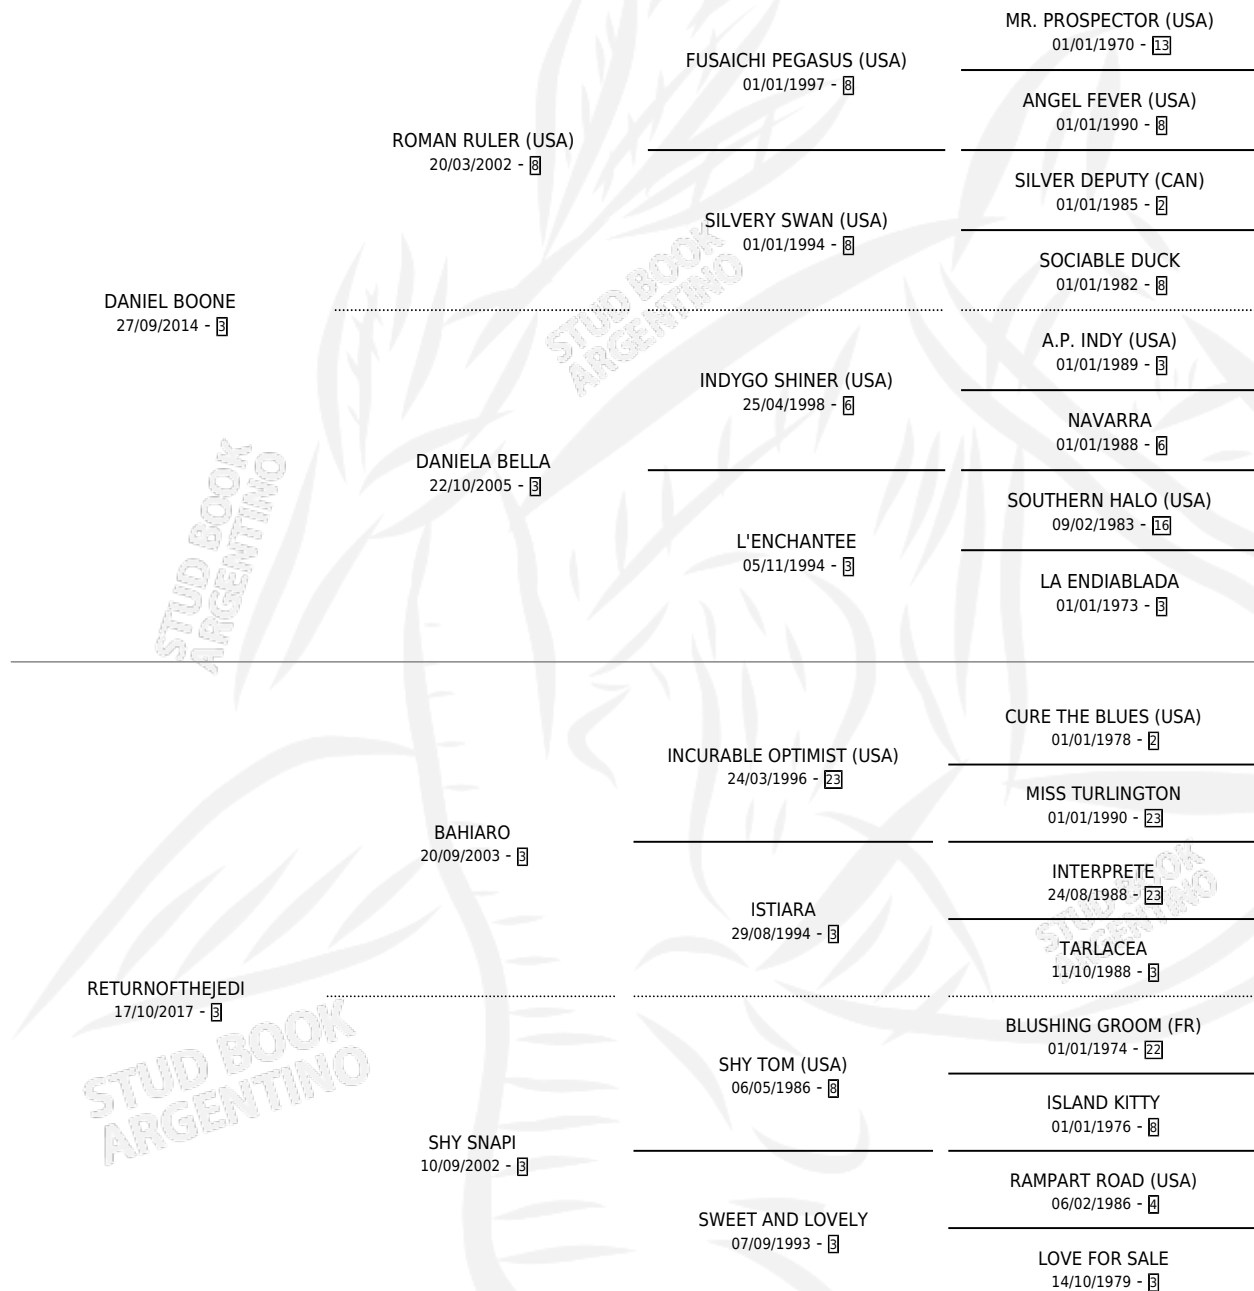

SNAPI BOONE

por DANIEL BOONE y RETURNOFTHEJEDI por BAHIARO

Argentina · Macho · Alazan · SP · 04/10/2024
Familia 3-n · Volumen 45

ESTADO

TIPIFICACIÓN SANGUÍNEA	X
TIPIFICACIÓN POR ADN	X
PASAPORTE	X
IDENTIFICACIÓN POR MICROCHIP	X
REPRODUCTOR	X

Lugar de nacimiento: Cariloo

Criador: Digracia Eric

PEDIGREE

SNAPI BOONE

Datos oficiales del Stud Book Argentino

Documento generado el 04/05/2026

studbook.org.ar