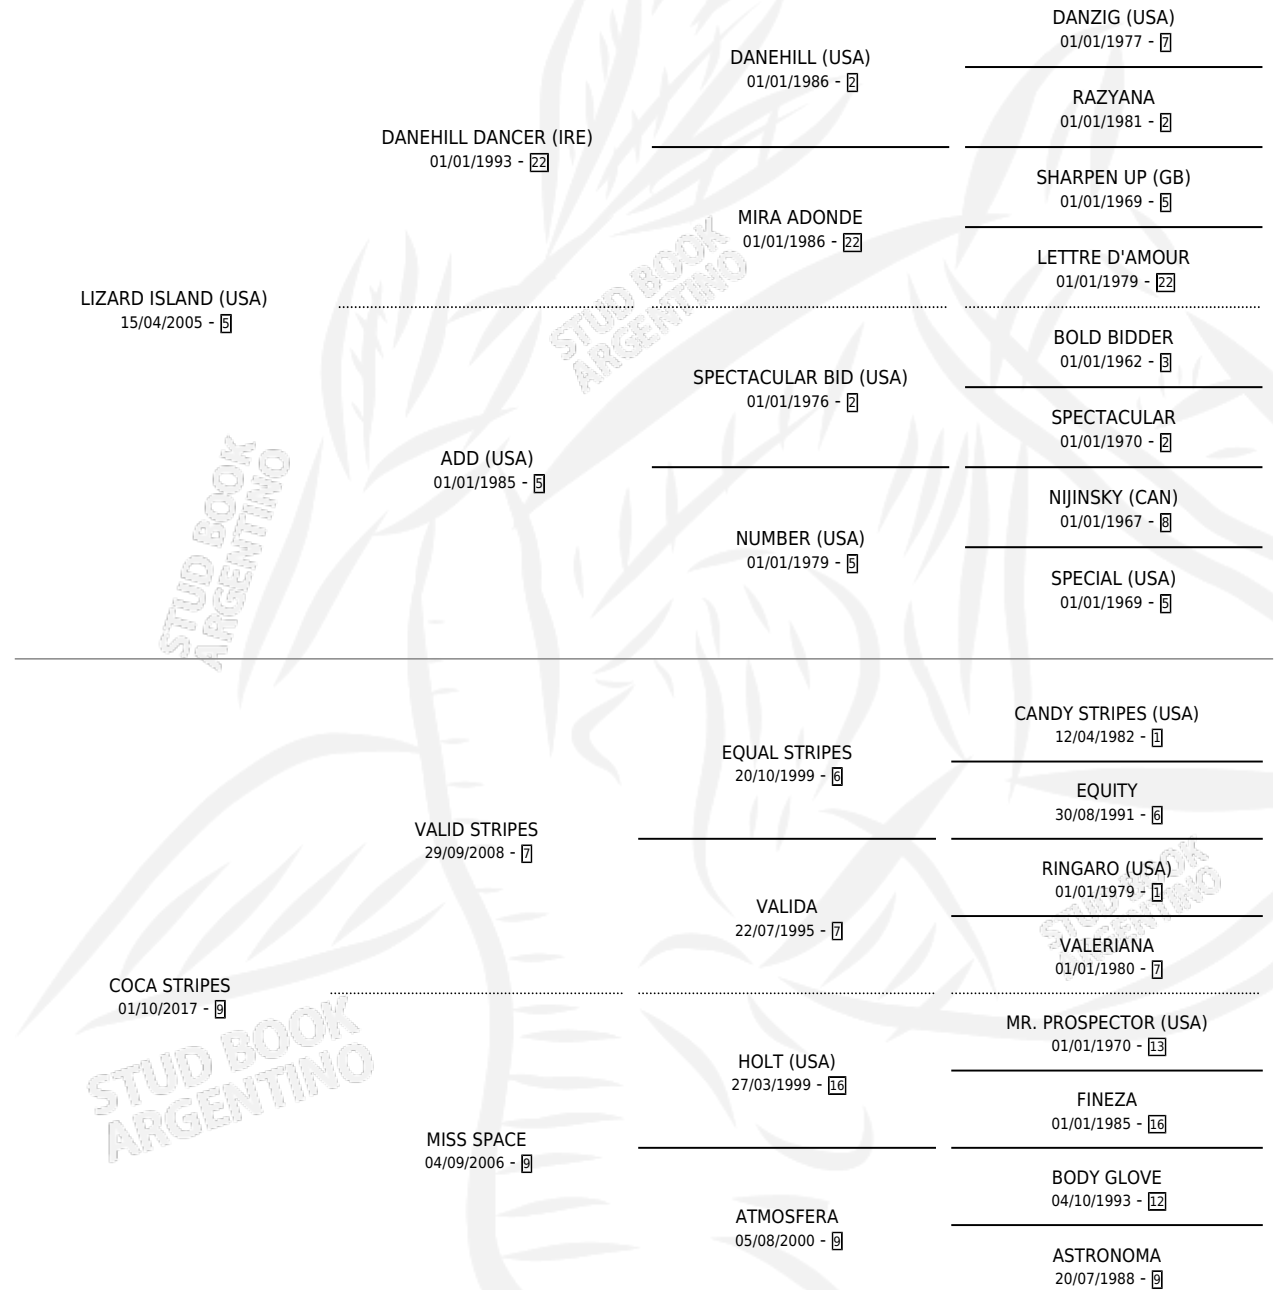

MAUI ISLAND

por LIZARD ISLAND (USA) y COCA STRIPES por VALID STRIPES

Argentina · Hembra · Alazan · SP · 06/10/2024
Familia 9-g · Volumen 45

ESTADO

TIPIFICACIÓN SANGUÍNEA	X
TIPIFICACIÓN POR ADN	X
PASAPORTE	X
IDENTIFICACIÓN POR MICROCHIP	X
REPRODUCTOR	X

Lugar de nacimiento: Don Yayo

Criador: Donovan Cornelio Guillermo y Solveyra Maria Isabel

PEDIGREE

MAUI ISLAND

Datos oficiales del Stud Book Argentino

Documento generado el 14/05/2026

studbook.org.ar