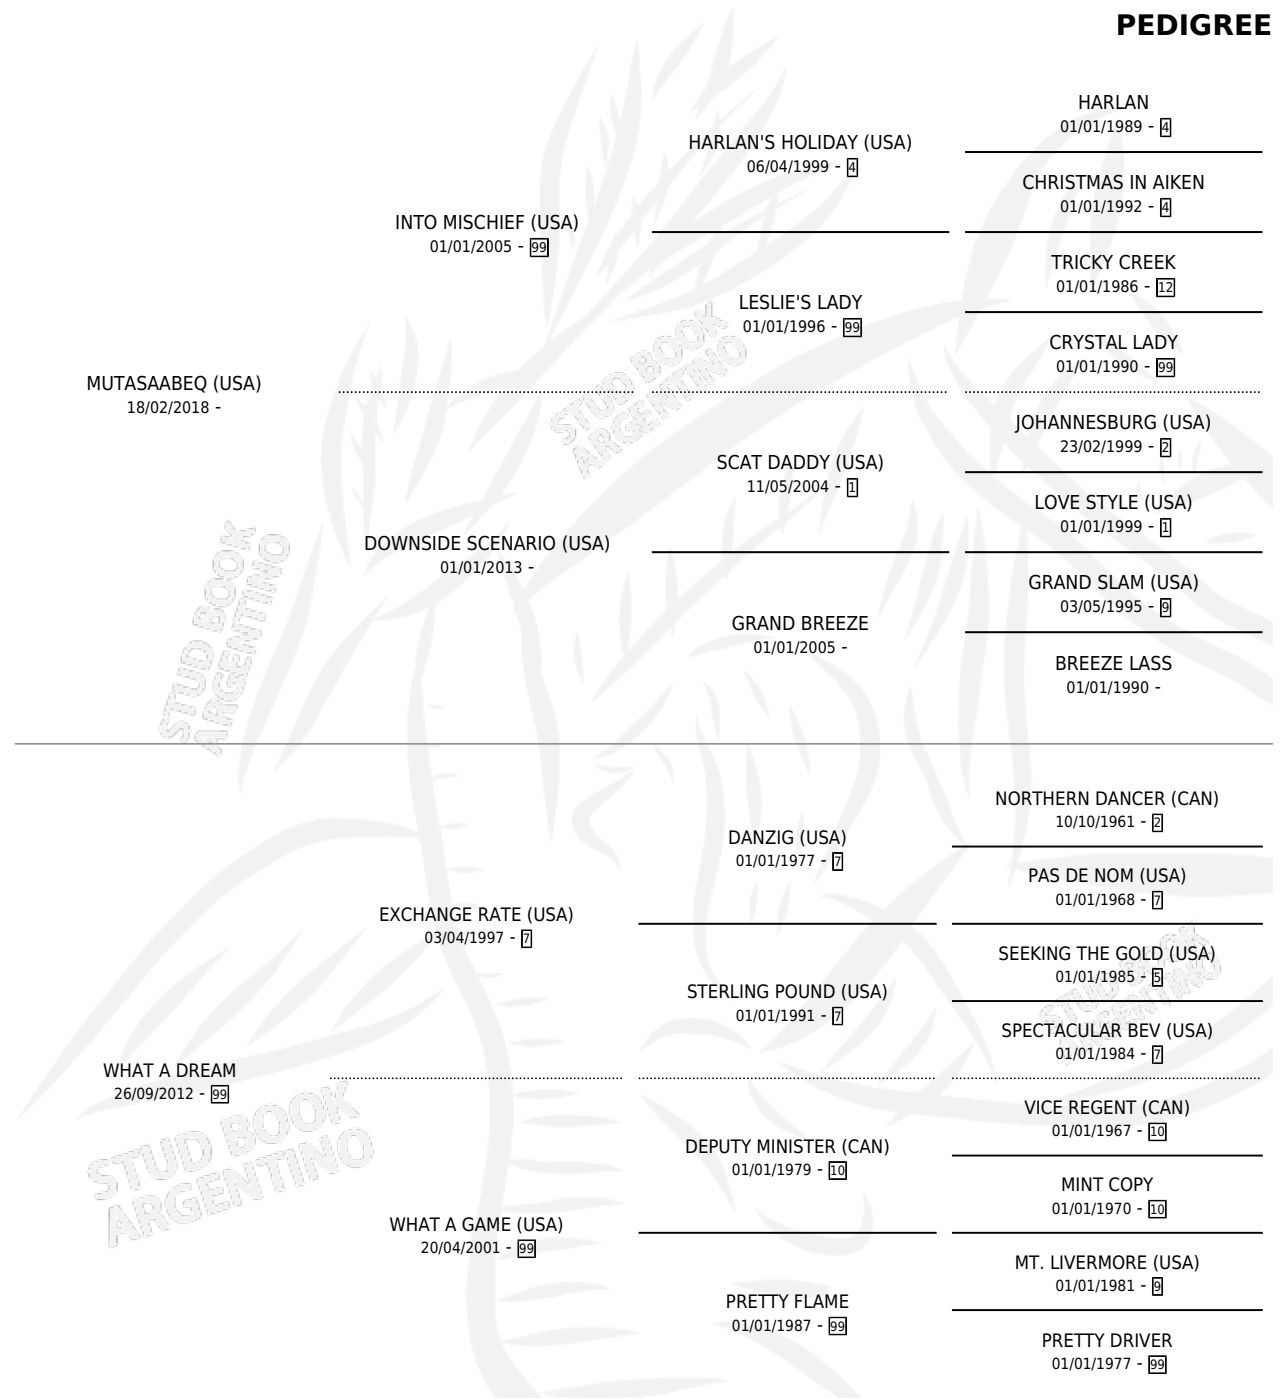

INTO DREAM

por **MUTASAABEQ (USA)** y **WHAT A DREAM** por **EXCHANGE RATE (USA)**

Argentina · Macho · Zaino Doradillo · SP · 10/09/2024
Familia 99 · Volumen 45

ESTADO

TIPIFICACIÓN SANGUÍNEA	X
TIPIFICACIÓN POR ADN	✓
PASAPORTE	✓
IDENTIFICACIÓN POR MICROCHIP	✓
REPRODUCTOR	X

Lugar de nacimiento: Don Yayo

Criador: Donovan Cornelio Guillermo y Solveyra Maria Isabel

PEDIGREE

EXPORTACIÓN / IMPORTACIÓN

FECHA	MOVIMIENTO	PAÍS
05/08/2025	EXPORTADO	CHILE

INTO DREAM

Datos oficiales del Stud Book Argentino