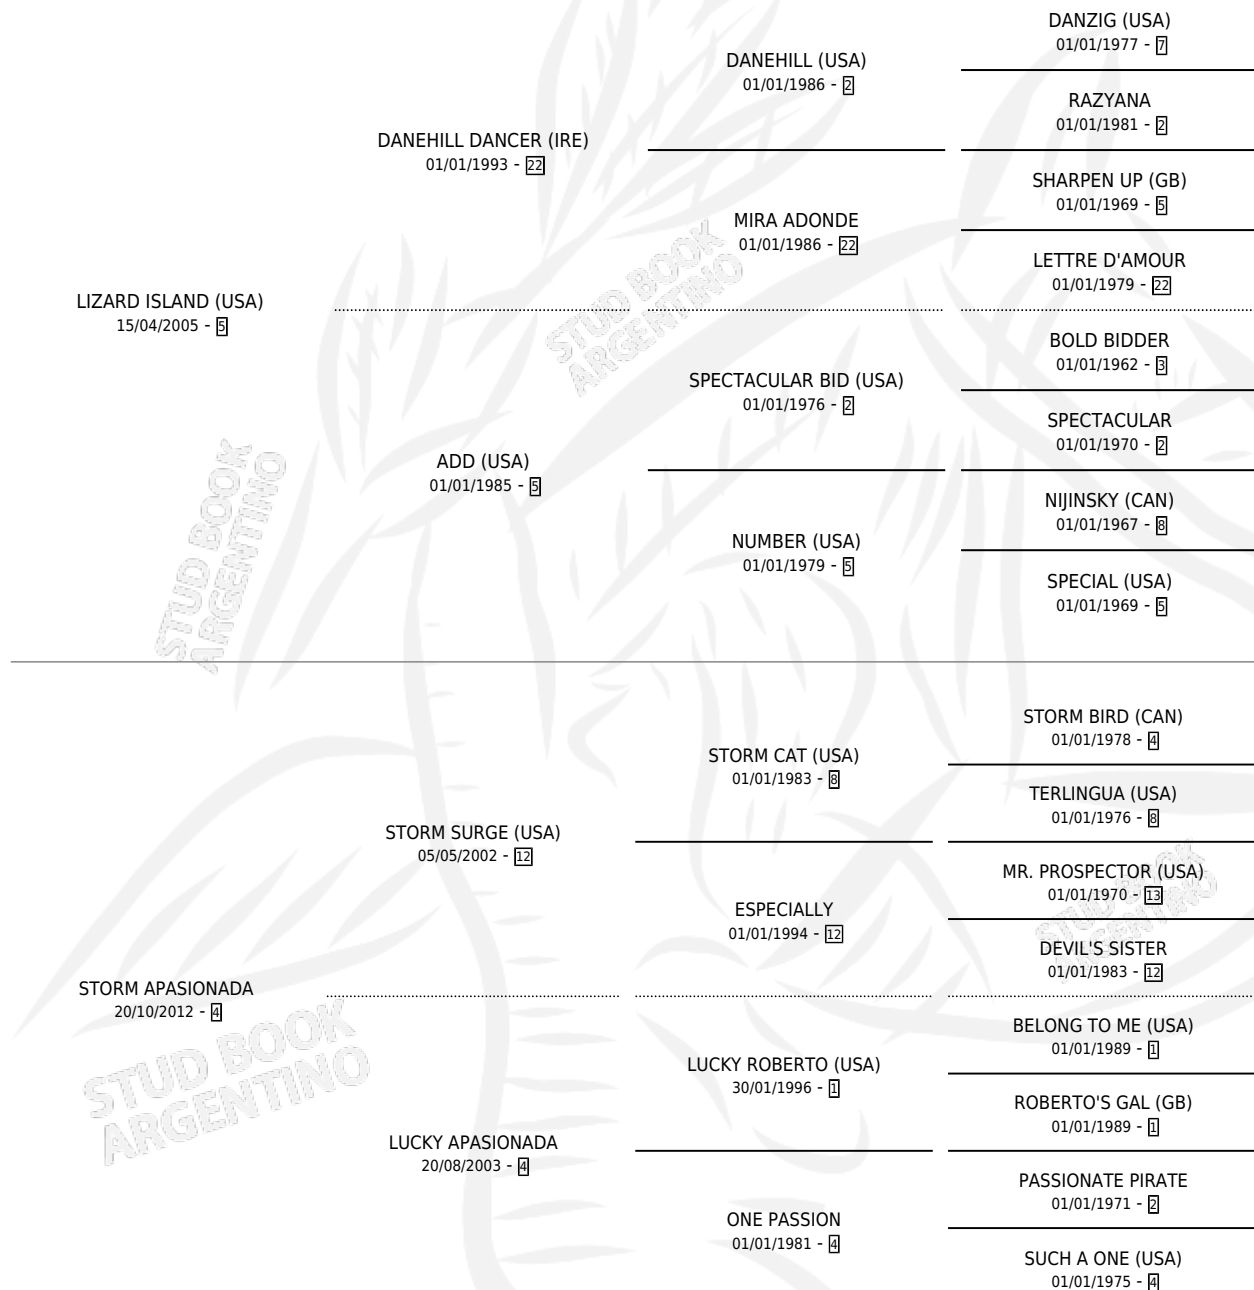

PASION ISLEÑA

por LIZARD ISLAND (USA) y STORM APASIONADA por
STORM SURGE (USA)

Argentina · Hembra · Zaino · SP · 22/09/2024
Familia 4-k · Volumen 45

ESTADO

TIPIFICACIÓN SANGUÍNEA	X
TIPIFICACIÓN POR ADN	X
PASAPORTE	X
IDENTIFICACIÓN POR MICROCHIP	X
REPRODUCTOR	X

Lugar de nacimiento: Chimpay
Criador: Scalella Luis Alberto

PEDIGREE

PASION ISLEÑA

Datos oficiales del Stud Book Argentino

Documento generado el 11/06/2026

studbook.org.ar