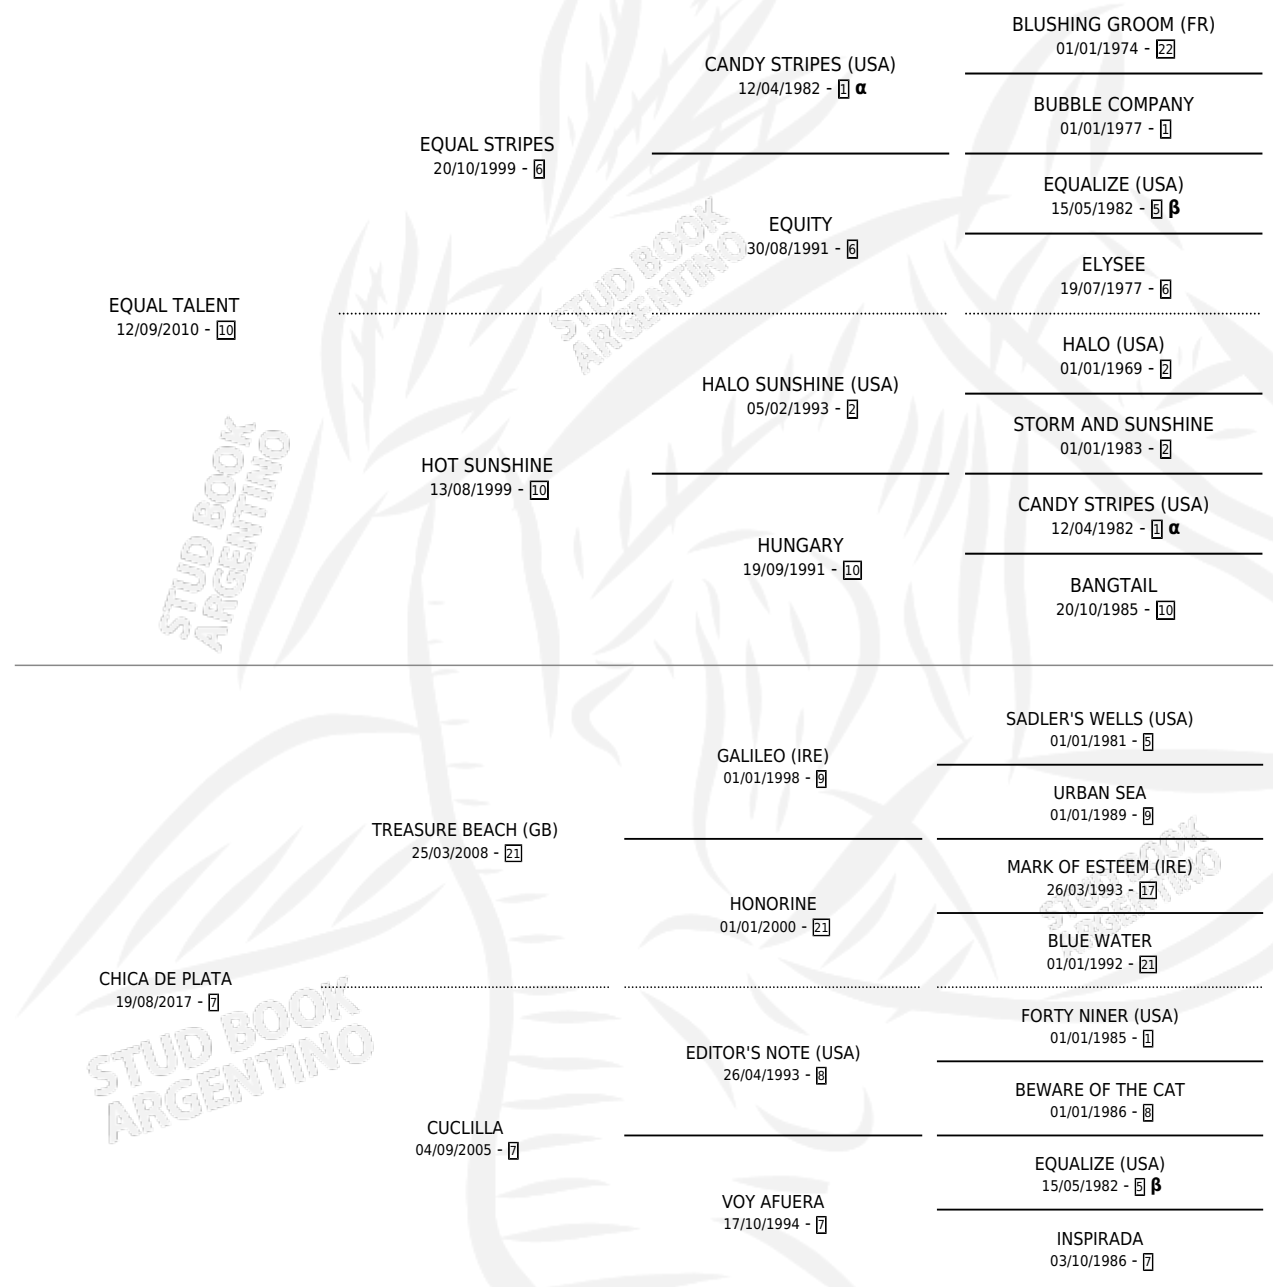

EL PINCHA

por **EQUAL TALENT** y **CHICA DE PLATA** por **TREASURE BEACH (GB)**

Argentina · Macho · Zaino Doradillo · SP · 29/09/2024
Familia 7 · Volumen 45

ESTADO

TIPIFICACIÓN SANGUÍNEA	X
TIPIFICACIÓN POR ADN	✓
PASAPORTE	✓
IDENTIFICACIÓN POR MICROCHIP	✓
REPRODUCTOR	X

Lugar de nacimiento: Don Yayo

Criador: Don Yayo

PEDIGREE

INBREEDING : α,β

EL PINCHA

Datos oficiales del Stud Book Argentino

Documento generado el 09/05/2026

studbook.org.ar